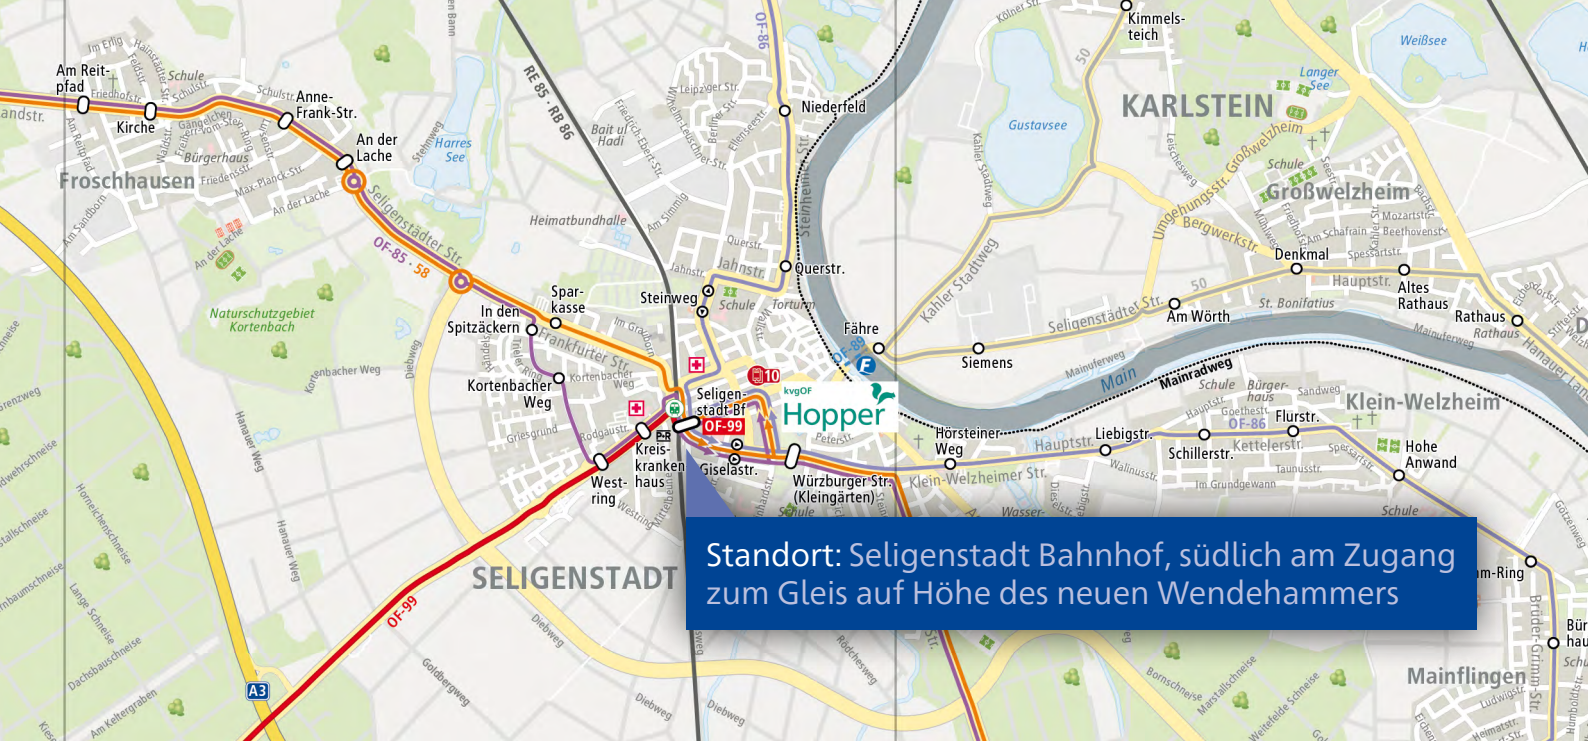

Standort: S-Bahnstation Dietzenbach-Mitte,  
direkt vor der RMV-Mobilitätszentrale

Standort: S-Bahnstation Rodgau-Jügesheim Westseite

Standort: Seligenstadt Bahnhof, südlich am Zugang zum Gleis auf Höhe des neuen Wendehammers