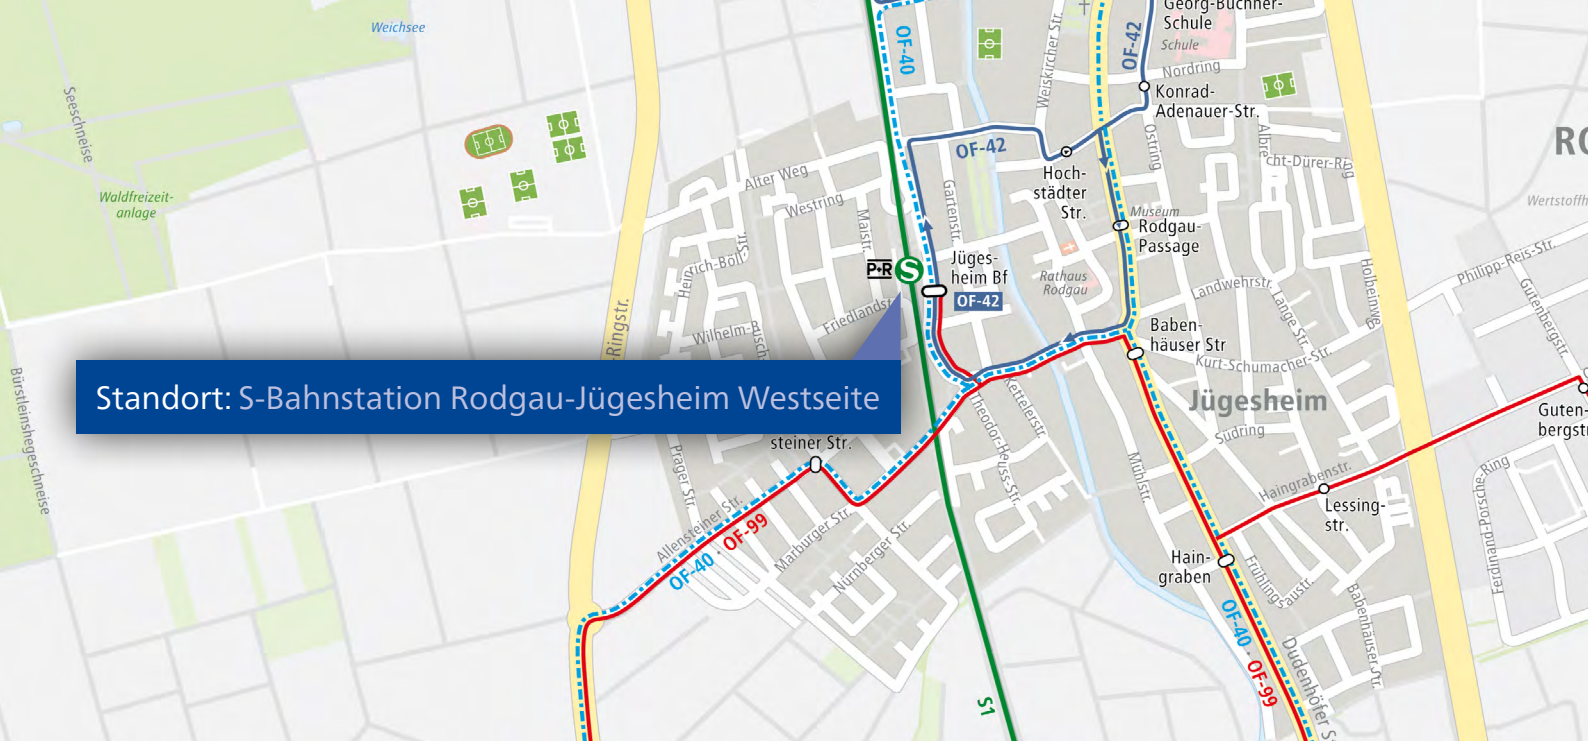

Standort: S-Bahnstation Dietzenbach-Mitte,  
direkt vor der RMV-Mobilitätszentrale

Standort: S-Bahnstation Rodgau-Jügesheim Westseite

Standort: Seligenstadt Bahnhof, südlich am Zugang zum Gleis auf Höhe des neuen Wendehammers