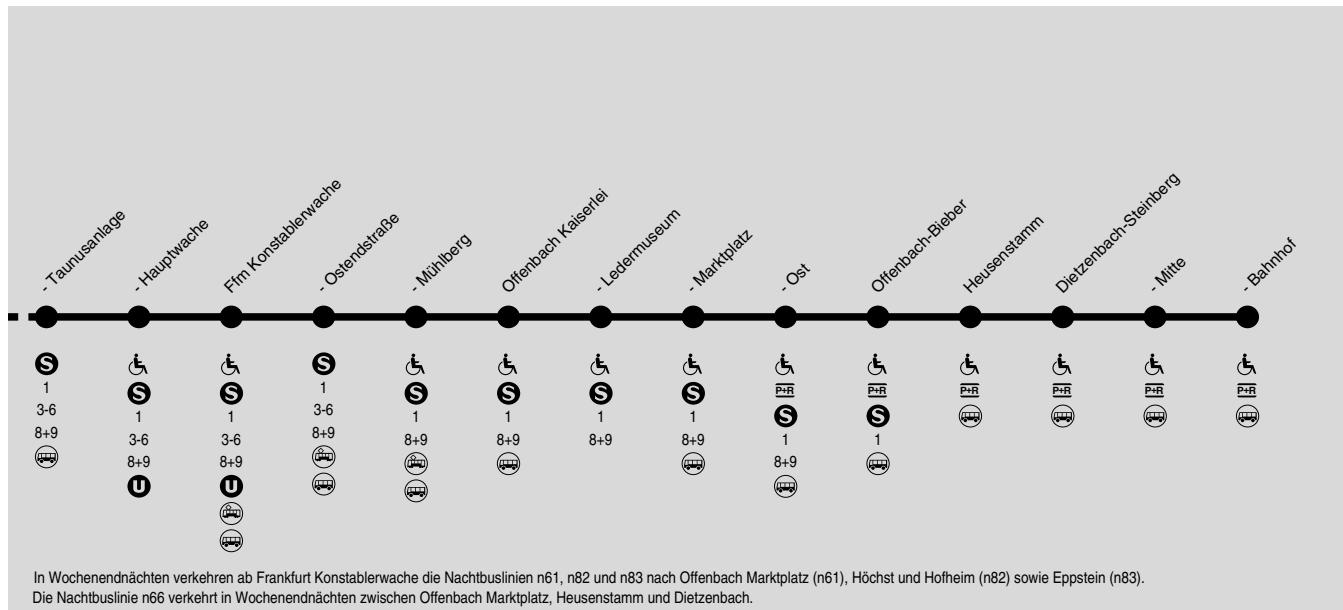

S S2

Niedernhausen → Hofheim → Frankfurt-Höchst → Frankfurt Hauptbahnhof → Offenbach Ost → Dietzenbach

RMV-Service-Telefon: 01801 / 768 46 36, (3,9 ct/Min aus dem dt. Festnetz. Mobilfunk anbieterabhängig, max. 42 ct/Min)