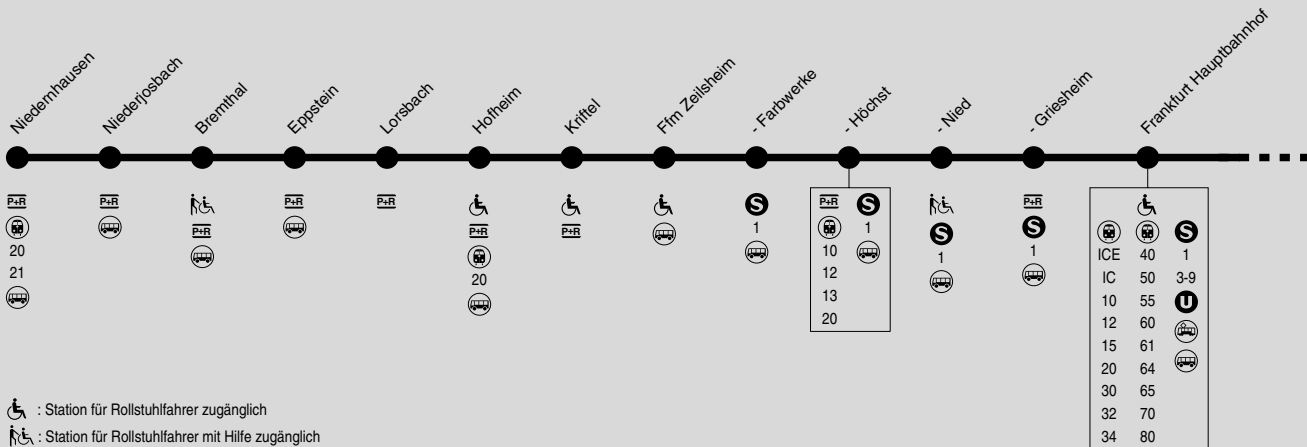

S S2

Niedernhausen → Hofheim → Frankfurt-Höchst → Frankfurt Hauptbahnhof → Offenbach Ost → Dietzenbach

RMV-Service-Telefon: 01801 / 768 46 36, (3,9 ct/Min aus dem dt. Festnetz. Mobilfunk anbieterabhängig, max. 42 ct/Min)