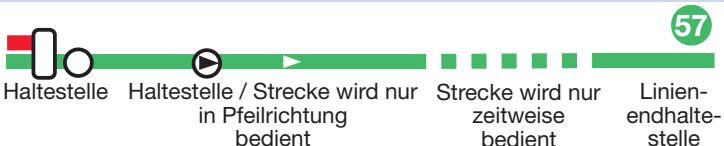

Liniennetz Dietzenbach 2012

- S2** Dietzenbach - Heusenstamm - Offenbach - Frankfurt - Niedernhausen
- 56** Dietzenbach Steinberg Bf - Mitte - Hexenberg
- 57** Dietzenbach Bf - Westend - Mitte - Steinberg Bf
- 95** Rödermark - Dietzenbach - Neu-Isenburg
- 96** (Messel -) Dreieich Offenthal - Dietzenbach - Heusenstamm
- 99** Seligenstadt - Dietzenbach - Langen
- n66** Offenbach - Dietzenbach - Rödermark Ober-Roden