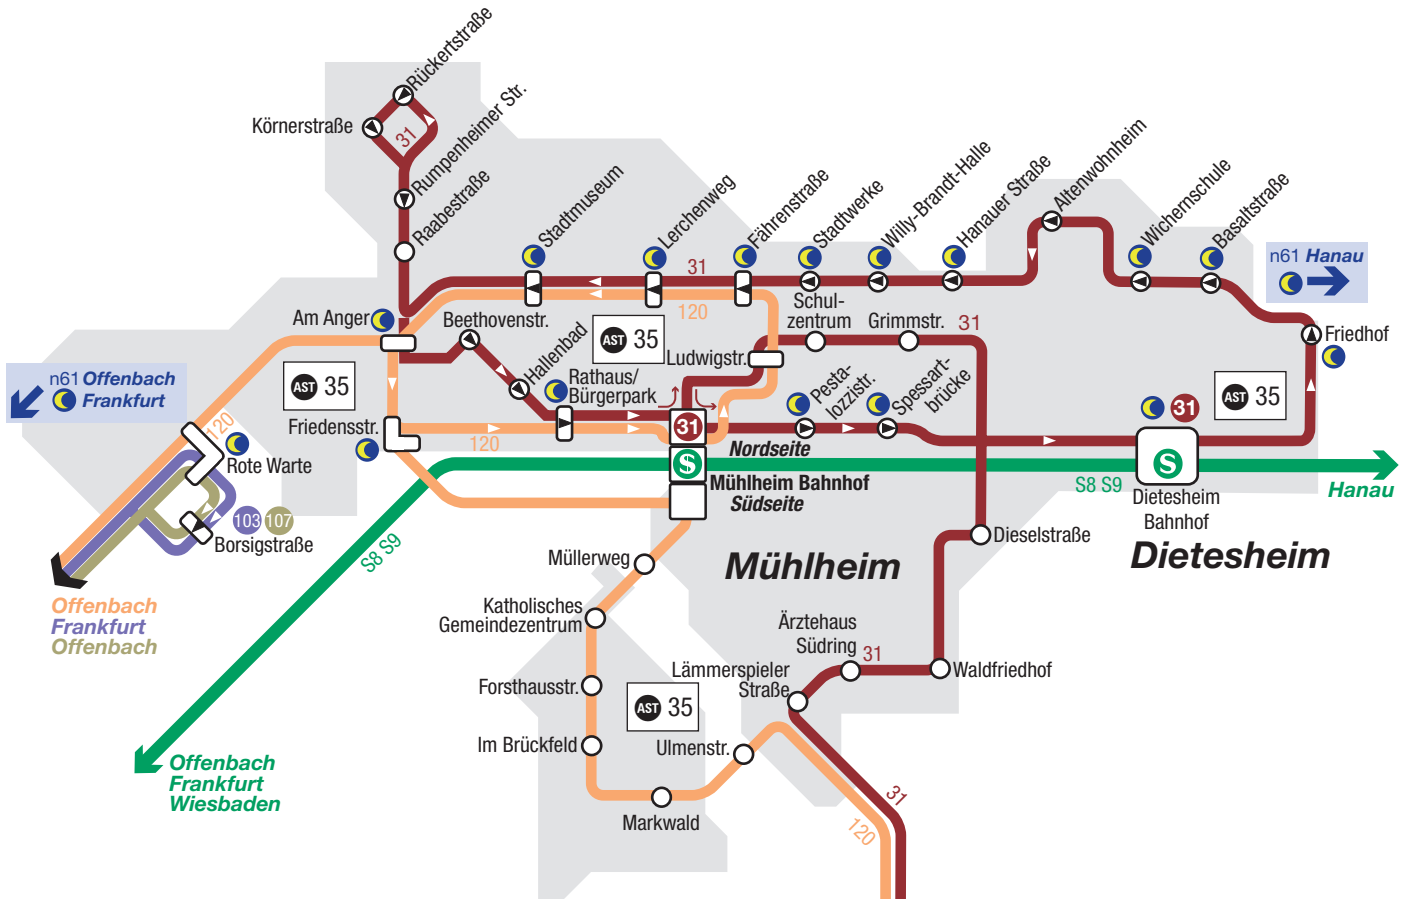

Linienetz Mühlheim am Main

Linienetz Mühlheim am Main

- S8** Wiesbaden - Mainz - Frankfurt - Offenbach - Hanau
- S9** Wiesbaden - Frankfurt - Offenbach - Hanau
- 31** **Stadtbus Mühlheim:** Dietesheim - Mühlheim - Lämmerspiel
- AST 35** Mühlheim Bf. Nordseite - Dietesheim - Lämmerspiel - Obertshausen Bf.
- 103** Frankfurt - Offenbach - Mühlheim Borsigstraße
- 107** Offenbach - Mühlheim Borsigstraße
- 120** Offenbach - Mühlheim - Obertshausen
- Hanau - Mühlheim - Offenbach - Frankfurt Konstablerwache**
- n61** (Halt in Richtung Hanau auch an der Haltestelle "Bahnhof/B43")

Zeichenerklärung:

Stand: 11. Dezember 2011