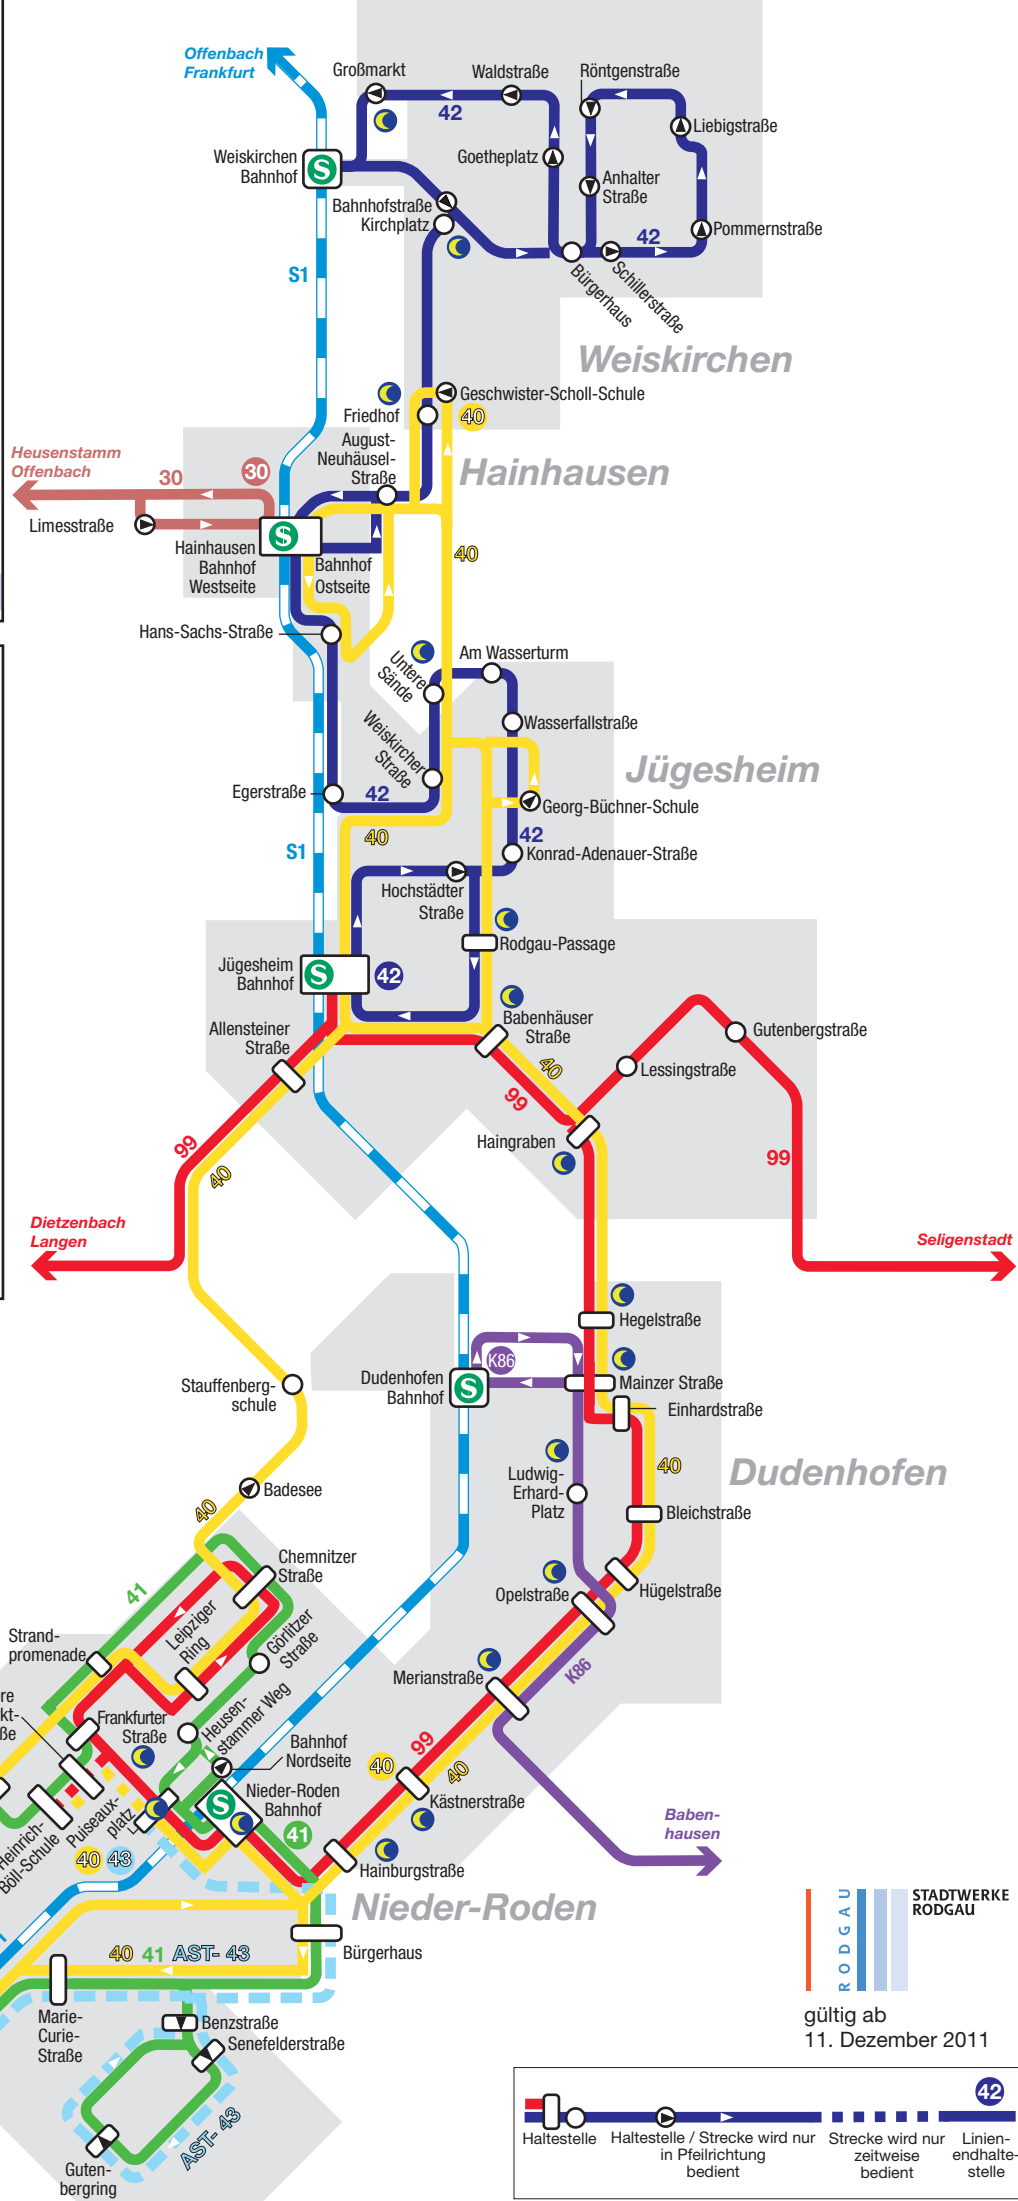

# Stadtbus Rodgau

## Liniennetz Rodgau

- S1** Ober-Roden - Rodgau - Offenbach - Frankfurt - Wiesbaden
- 30** Offenbach - Heusenstamm - Hainhausen
- 40** Rollwald - Hainhausen (Schülerlinie)
- 41** Nieder-Roden Bf - Gutenbergring - Heinrich-Böll-Schule - Nieder-Roden Bf
- 42** Jügesheim Bf - Hainhausen - Weiskirchen
- 43** Anruf-Sammeltaxi Rollwald - Nieder-Roden
- 44** Anruf-Sammeltaxi Rollwald - Weiskirchen
- 99** Langen - Dietzenbach - Jügesheim - Nieder Roden / Seligenstadt
- K86** Dudenhofen - Babenhäuser
- n65** Offenbach - Rodgau - Rödermark Ober-Roden

## AST Anruf-Sammeltaxi Linie 44

bedient das gesamte Stadtgebiet lt. Fahrplan sowie folgende AST-Haltestellen:

- Dudenhofen:** Bürgerhaus, Sportzentrum
- Hainhausen:** Am Feldkreuz
- Jügesheim:** Kasseler Straße, Lange Straße, Lübecker Straße, Schützenhaus Diana
- Nieder-Roden:** Turmstraße, Odenwaldstraße
- Weiskirchen:** Dietrich-Bonhoeffer-Straße, Donaustraße

Fahrtwünsche für die AST-Linien 43 und 44 bitte bis 30 Minuten vor Abfahrt anmelden.