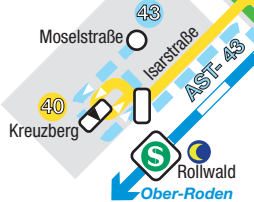

Stadtbus Rodgau

Liniennetz Rodgau

- **S1** Ober-Roden - Rodgau - Offenbach - Frankfurt - Wiesbaden
- **30** Offenbach - Heusenstamm - Hainhausen
- **40** Rollwald - Hainhausen (Schülerlinie)
- **41** Nieder-Roden Bf - Gutenbergring - Heinrich-Böll-Schule - Nieder-Roden Bf
- **42** Jügesheim Bf - Hainhausen - Weiskirchen
- **43** Anruf-Sammeltaxi Rollwald - Nieder-Roden
- **44** Anruf-Sammeltaxi Rollwald - Weiskirchen
- **99** Langen - Dietzenbach - Jügesheim - Nieder Roden / Seligenstadt
- **K86** Dudenhofen - Babenhäuser
- **n65** Offenbach - Rodgau - Rödermark Ober-Roden

06106 - 64 64 64

AST Rodgau

AST Anruf-Sammeltaxi Linie 44

bedient das gesamte Stadtgebiet lt. Fahrplan sowie folgende AST-Haltestellen:

- **Dudenhofen:** Bürgerhaus, Sportzentrum
- **Hainhausen:** Am Feldkreuz
- **Jügesheim:** Kasseler Straße, Lange Straße, Lübecker Straße, Schützenhaus Diana
- **Nieder-Roden:** Turmstraße, Odenwaldstraße
- **Weiskirchen:** Dietrich-Bonhoeffer-Straße, Donaustraße

Fahrtwünsche für die AST-Linien 43 und 44 bitte bis 30 Minuten vor Abfahrt anmelden.

Rollwald

STADTWERKE RODGAU
gültig ab 11. Dezember 2011