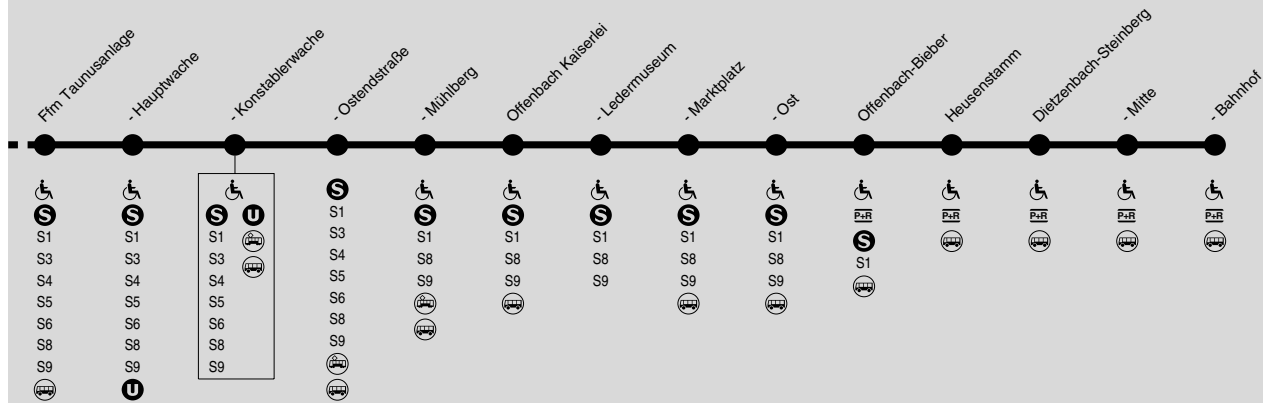

S2

Niedernhausen → Hofheim → Frankfurt-Höchst → Frankfurt Hauptbahnhof → Offenbach Ost → Dietzenbach

RMV-Servicetelefon: 069 / 24 24 80 24

82

In Wochenendnächten verkehren ab Frankfurt Konstablerwache die Nachtbuslinien n61, n82 und n83 nach Offenbach Marktplatz (n61), Höchst und Hofheim (n82) sowie Epstein (n83). Die Nachtbuslinie n66 verkehrt in Wochenendnächten zwischen Offenbach Marktplatz, Heusenstamm und Dietzenbach.