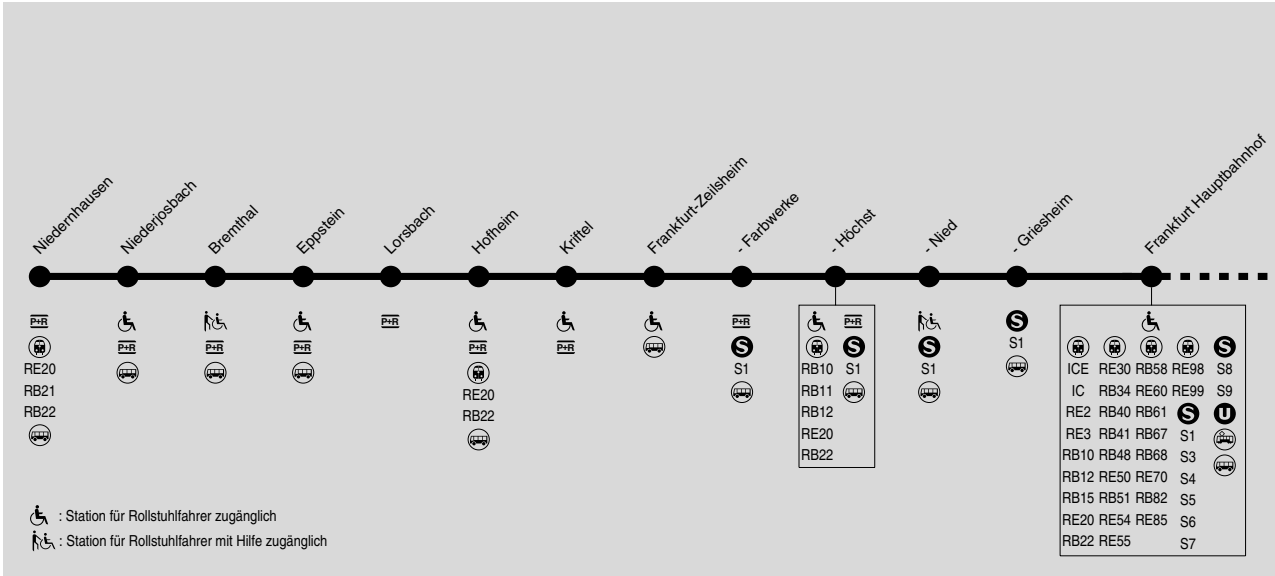

S2

Niedernhausen → Hofheim → Frankfurt-Höchst → Frankfurt Hauptbahnhof → Offenbach Ost → Dietzenbach

RMV-Servicetelefon: 069 / 24 24 80 24

82

In Wochenendnächten verkehren ab Frankfurt Konstablerwache die Nachtbuslinien n61, n82 und n83 nach Offenbach Marktplatz (n61), Höchst und Hofheim (n82) sowie Epstein (n83). Die Nachtbuslinie n66 verkehrt in Wochenendnächten zwischen Offenbach Marktplatz, Heusenstamm und Dietzenbach.