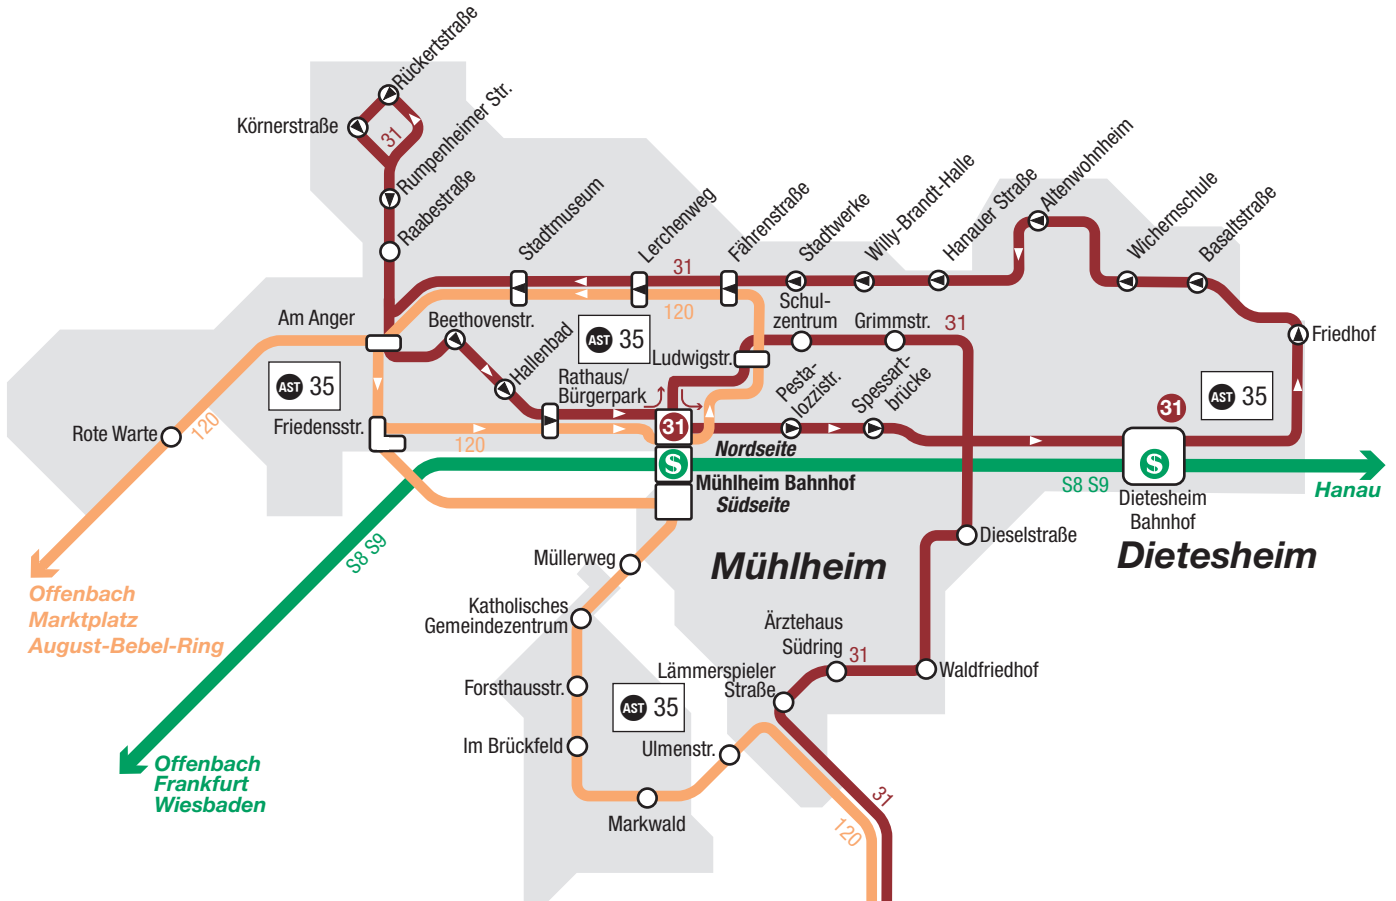

Liniennetz Mühlheim am Main

Liniennetz Mühlheim am Main

- S8** Wiesbaden - Mainz - Frankfurt - Offenbach - Hanau
- S9** Wiesbaden - Frankfurt - Offenbach - Hanau
- 31** **Stadtbus Mühlheim:** Dietsheim - Mühlheim - Lämmerspiel
- AST 35** Mühlheim Bf. Nordseite - Dietsheim - Lämmerspiel - Obertshausen Bf.
- 120** Offenbach August-Bebel-Ring - Mühlheim - Obertshausen

Zeichenerklärung:

Stand: 9. Dezember 2018