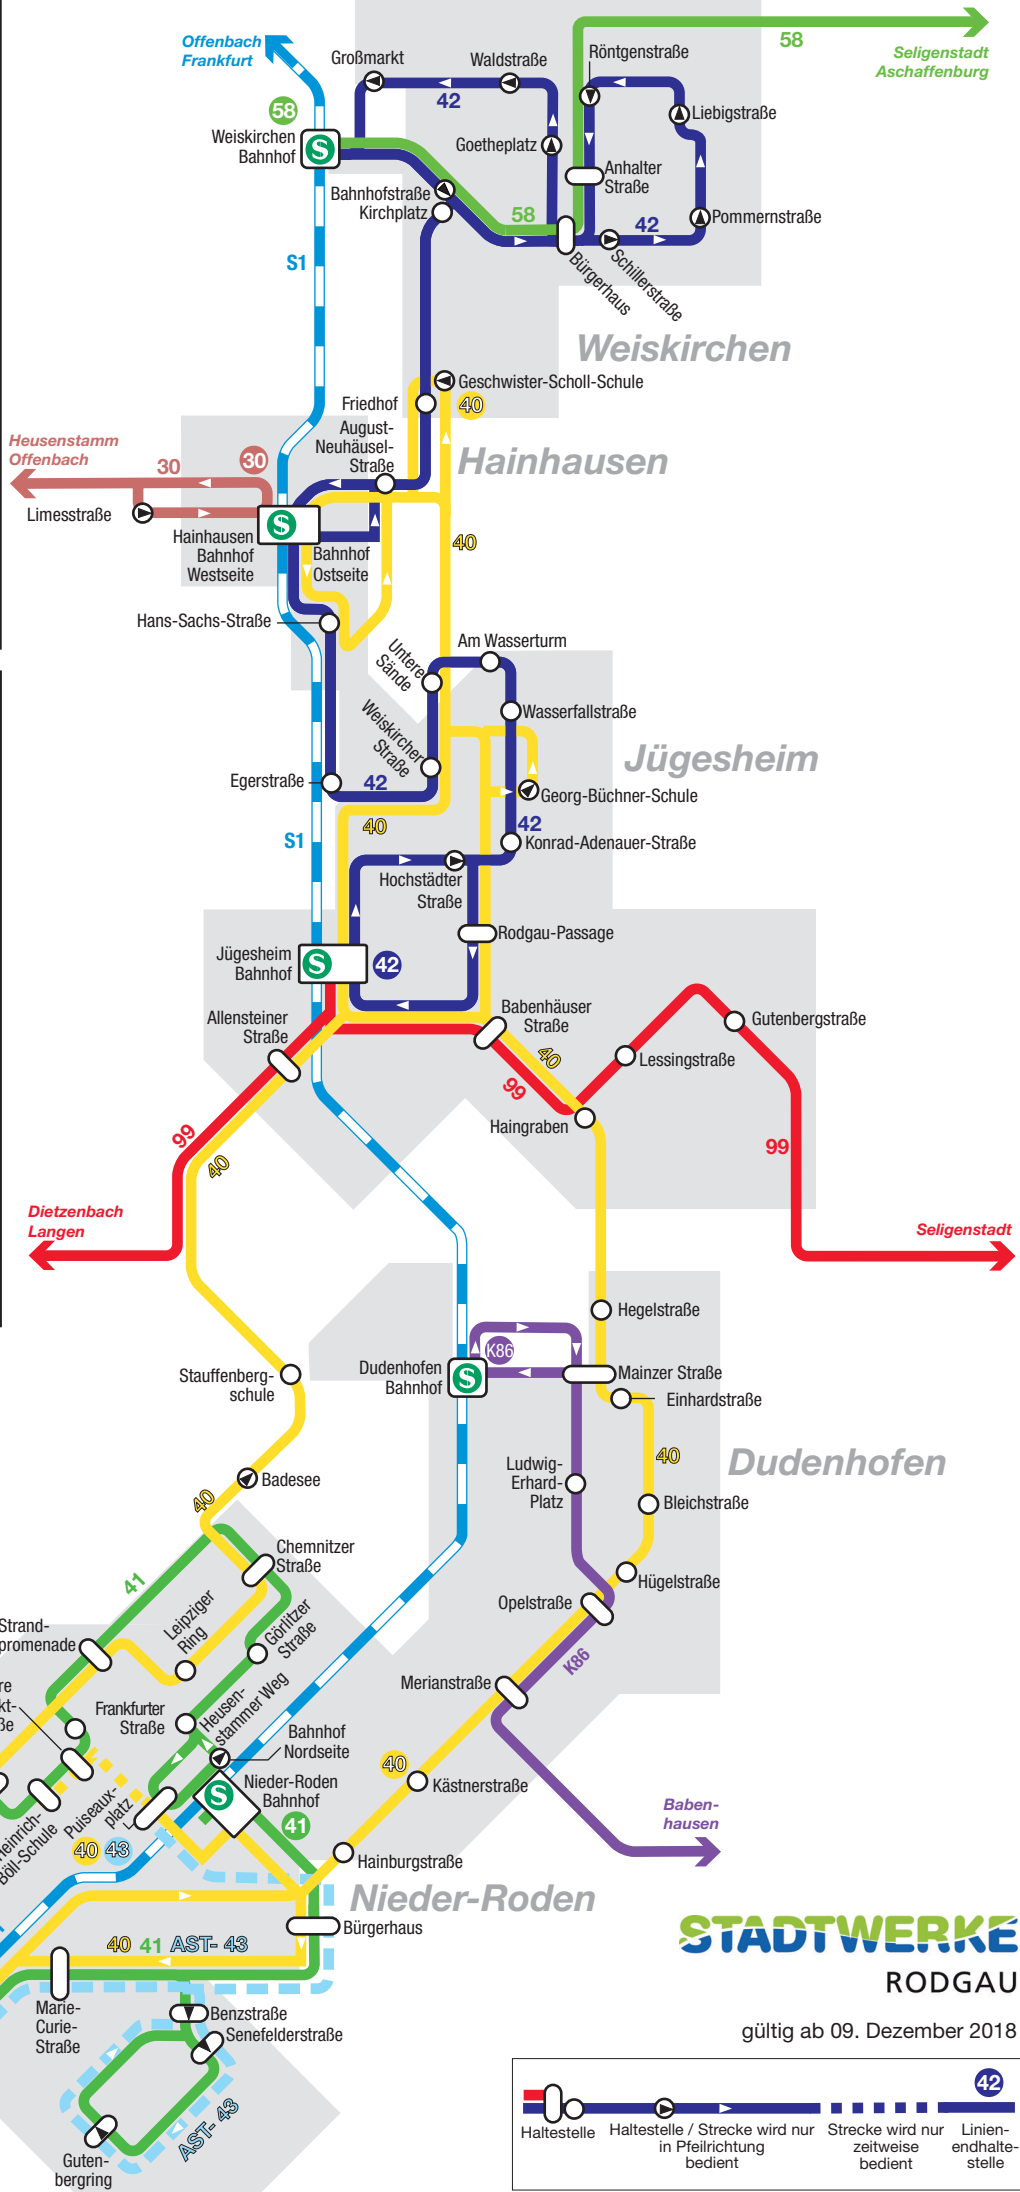

Stadtbus Rodgau

Liniennetz Rodgau

- S1** Ober-Roden - Rodgau - Offenbach - Frankfurt - Wiesbaden
- 30** Offenbach - Heusenstamm - Hainhausen
- 40** Rollwald - Hainhausen (Schülerlinie)
- 41** Nieder-Roden Bf - Gutenbergring - Heinrich-Böll-Schule - Nieder-Roden Bf
- 42** Jügesheim Bf - Hainhausen - Weiskirchen
- 43** Anruf-Sammeltaxi Rollwald - Nieder-Roden
- 44** Anruf-Sammeltaxi Rollwald - Weiskirchen
- 58** Weiskirchen - Seligenstadt - Aschaffenburg
- 99** Langen - Dietzenbach - Jügesheim - Seligenstadt
- K86** Dudenhofen - Babenhäuser

06106 - 64 64 64

AST Rodgau

AST Anruf-Sammeltaxi Linie 44

bedient das gesamte Stadtgebiet lt. Fahrplan sowie folgende AST-Haltestellen:

- Dudenhofen:** Bürgerhaus, Sportzentrum
- Hainhausen:** Am Feldkreuz
- Jügesheim:** Kasseler Straße, Lange Straße, Lübecker Straße, Schützenhaus Diana
- Nieder-Roden:** Turmstraße, Odenwaldstraße
- Weiskirchen:** Dietrich-Bonhoeffer-Straße, Donaustraße

Fahrtwünsche für die AST-Linien 43 und 44 bitte bis 30 Minuten vor Abfahrt anmelden.

STADTWERKE
RODGAU

gültig ab 09. Dezember 2018