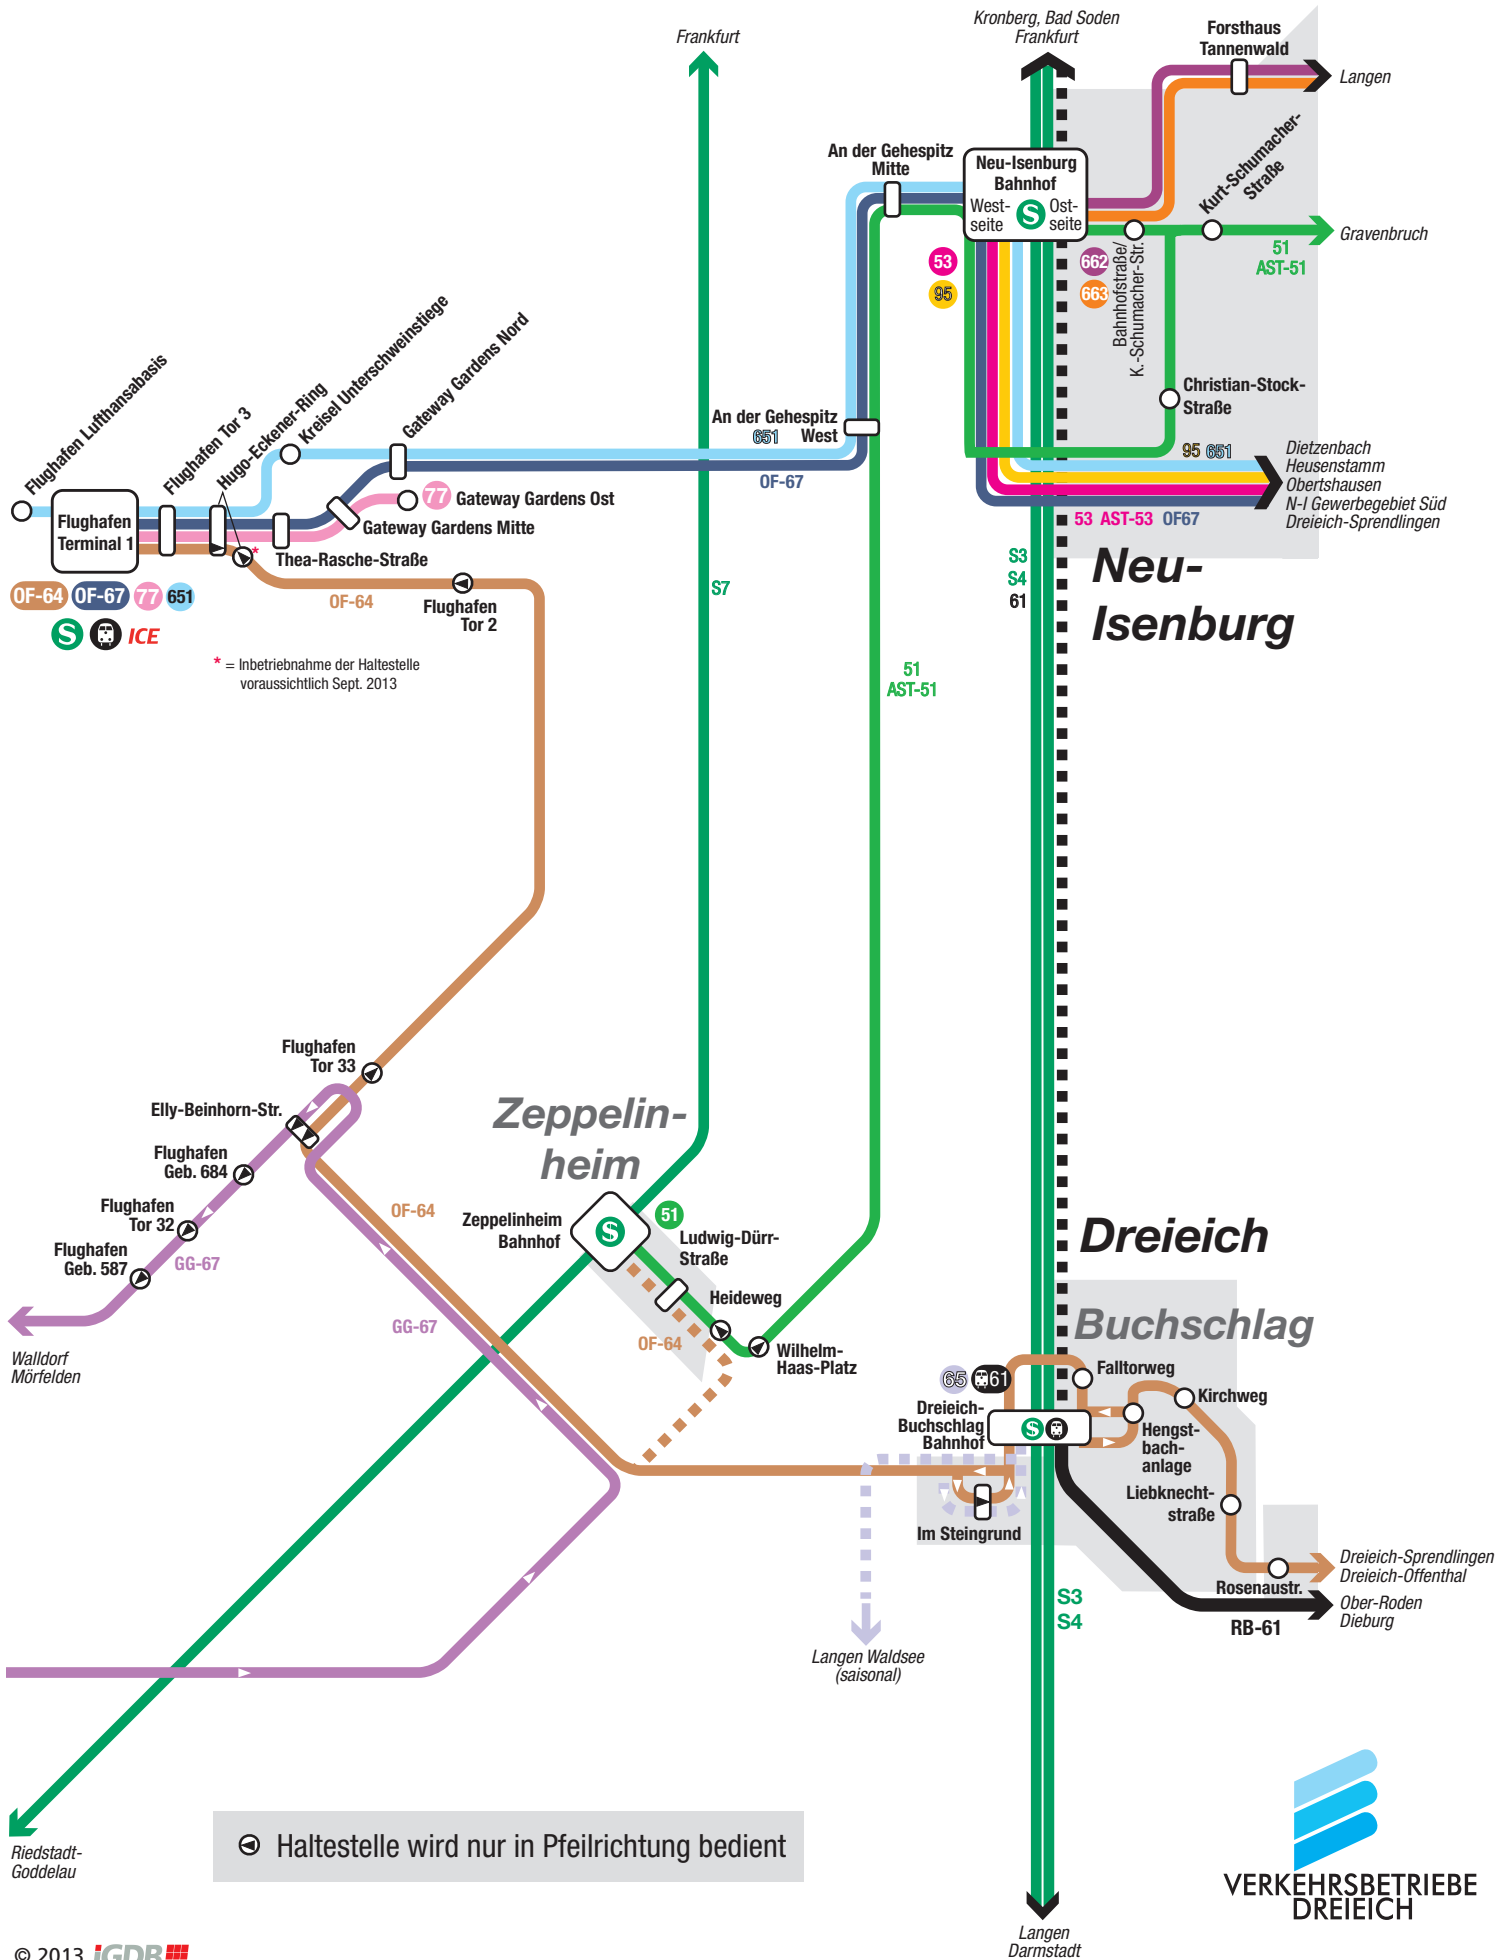

➔ Haltestelle wird nur in Pfeilrichtung bedient