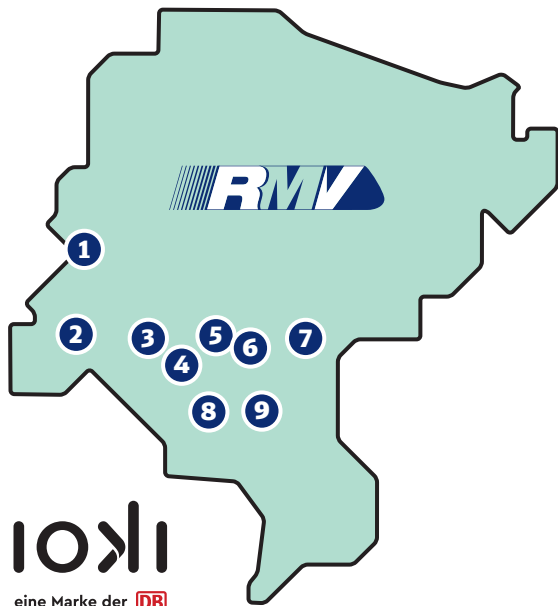

Anschluss per App: On-Demand-Shuttle in der Region Frankfurt/Rhein-Main

- 1 Limburg an der Lahn**
Stadt Limburg
- 2 Taunusstein**
RTV
- 3 Hofheim (Main-Taunus-Kreis)**
MTV
- 4 Kelsterbach**
LNVG GG
- 5 Frankfurt am Main**
traffiQ
- 6 Landkreis Offenbach**
KVG Offenbach
- 7 Hanau**
HSB
- 8 Darmstadt**
HEAG mobilo
- 9 Landkreis Darmstadt-Dieburg**
DADINA