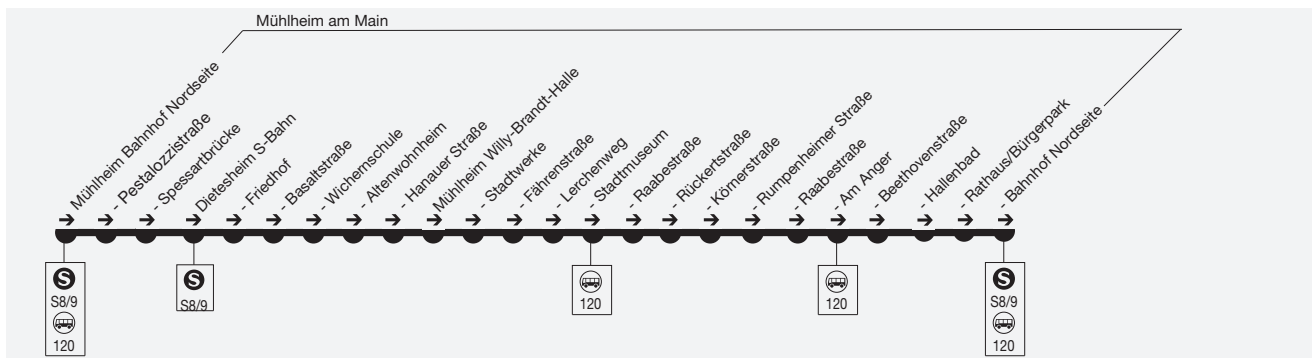

OF-31

Mühlheim Bf. → Lämmerspiel → Mühlheim Bf.
Mühlheim Bf. → Dietesheim → Mühlheim Bf.

Stadtwerke Mühlheim am Main GmbH, Dietesheimer Str. 70, 63165 Mühlheim, Tel.: (06108) 60 05 24

410

411