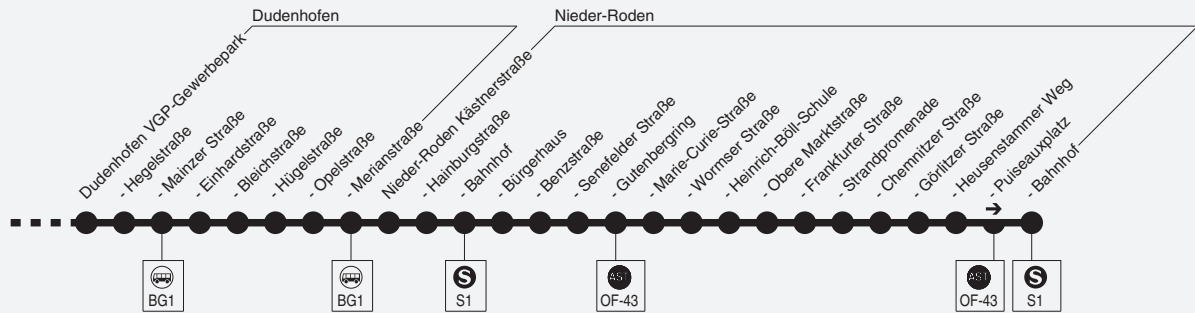

OF-40

Weiskirchen → Hainhausen → Jügesheim → Dudenhofen → Nieder-Roden

Am 24.12. und 31.12. Verkehr wie Samstag

Stadtwerke Rodgau, Philipp-Reis-Straße 7, 63110 Rodgau, Tel.: (06106) 82 96-96

434

435

**OF-40****Weiskirchen → Hainhausen → Jügesheim →
Dudenhofen → Nieder-Roden**