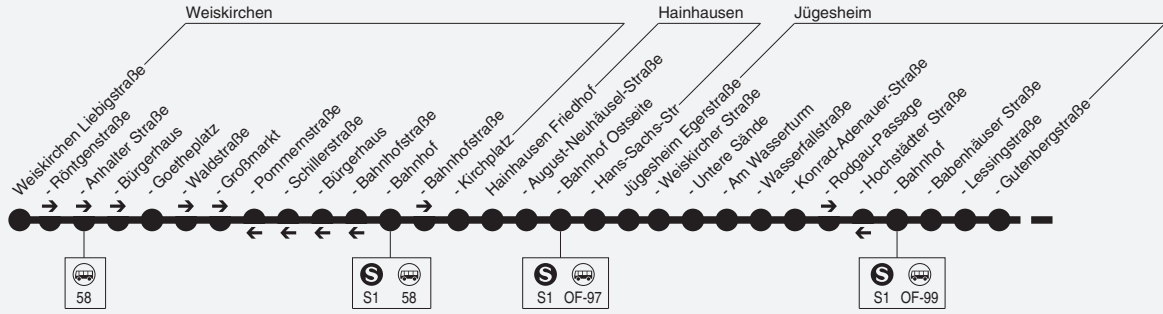

OF-40

Weiskirchen → Hainhausen → Jügesheim → Dudenhofen → Nieder-Roden

Am 24.12. und 31.12. Verkehr wie Samstag

Stadtwerke Rodgau, Philipp-Reis-Straße 7, 63110 Rodgau, Tel.: (06106) 82 96-96

434

435

**OF-40****Weiskirchen → Hainhausen → Jügesheim →
Dudenhofen → Nieder-Roden**

Sb = nur an Schultagen, nicht am 28.02., 01.03., 27.05., 07.06. und 17.06.22
Fb = nur an Ferientagen, auch am 28.02., 01.03., 27.05., 07.06. und 17.06.22

OF-40

Weiskirchen → Hainhausen → Jügesheim → Dudenhofen → Nieder-Roden