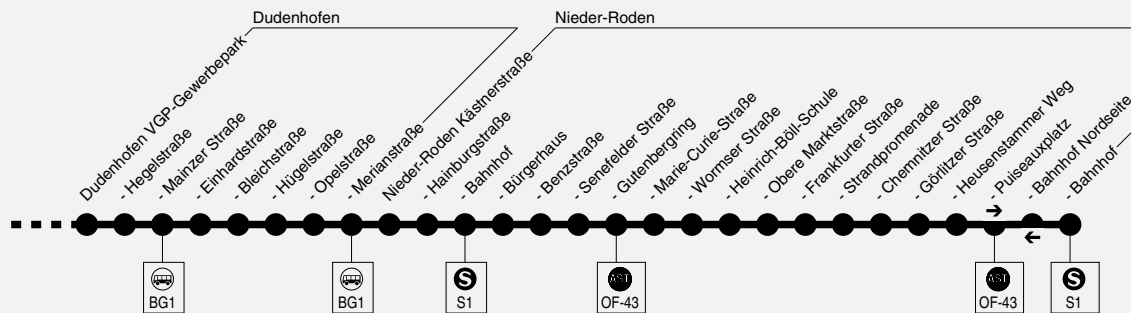

## Weiskirchen → Hainhausen → Jügesheim → Dudenhofen → Nieder-Roden

Stadtwerke Rodgau, Philipp-Reis-Straße 7, 63110 Rodgau, Tel.: (06106) 82 96-96

390

391

**OF-40****Weiskirchen → Hainhausen → Jügesheim →  
Dudenhofen → Nieder-Roden**