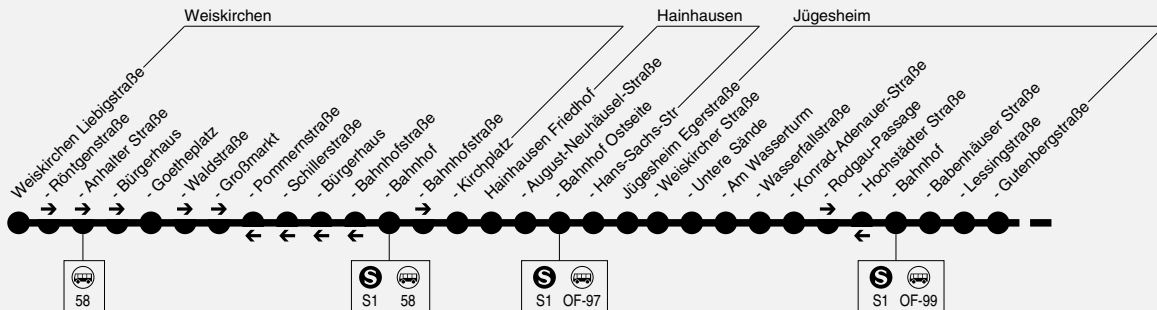

## Weiskirchen → Hainhausen → Jügesheim → Dudenhofen → Nieder-Roden

Stadtwerke Rodgau, Philipp-Reis-Straße 7, 63110 Rodgau, Tel.: (06106) 82 96-96

390

391

**OF-40****Weiskirchen → Hainhausen → Jügesheim →  
Dudenhofen → Nieder-Roden**