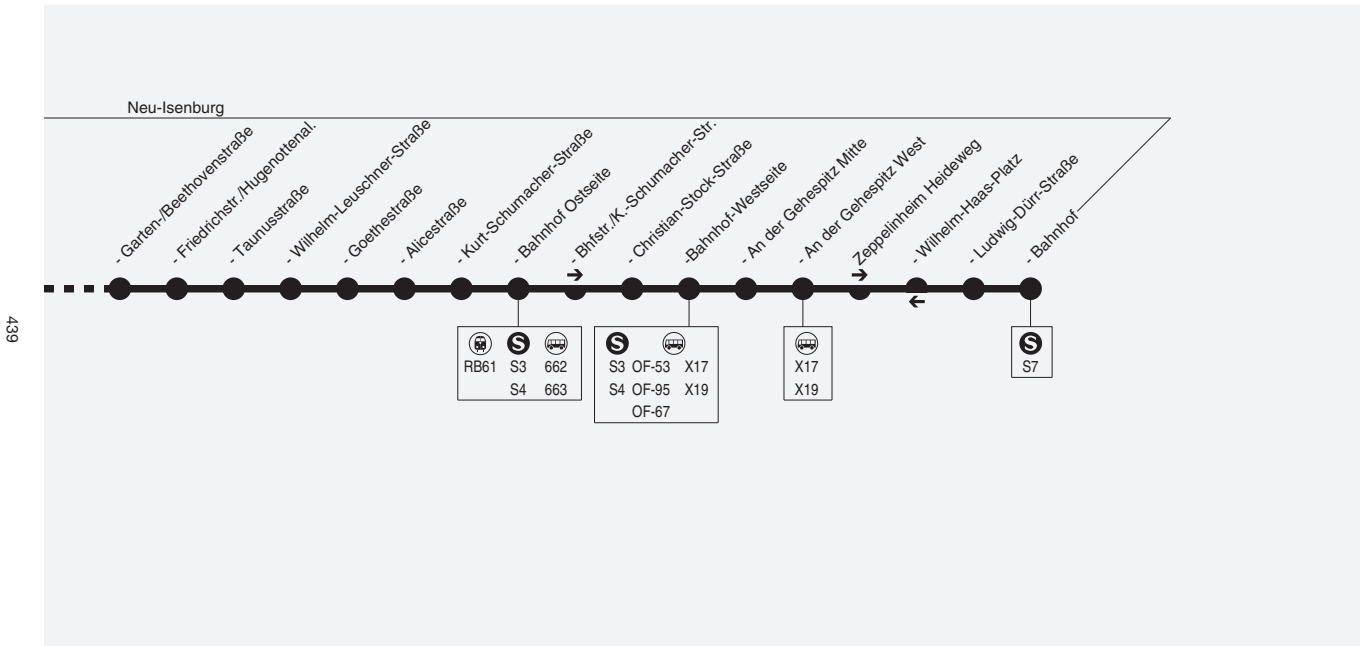

OF-51

Gravenbruch → Isenburgzentrum → Bahnhof Ostseite → Zepelinheim Bahnhof

Stadtwerke Neu-Isenburg GmbH, Schleußerstraße 62, 63263 Neu-Isenburg, Tel.: (06102) 246-0

**Ab 01.07.2019 kommt es zu Fahrplanänderungen im Stadtverkehr Neu-Isenburg.
Diese werden rechtzeitig in der Presse und über www.kvgOF.de und www.swni.de bekannt gegeben.
Ein neues Fahrplanheft ist ab Juni 2019 verfügbar.**