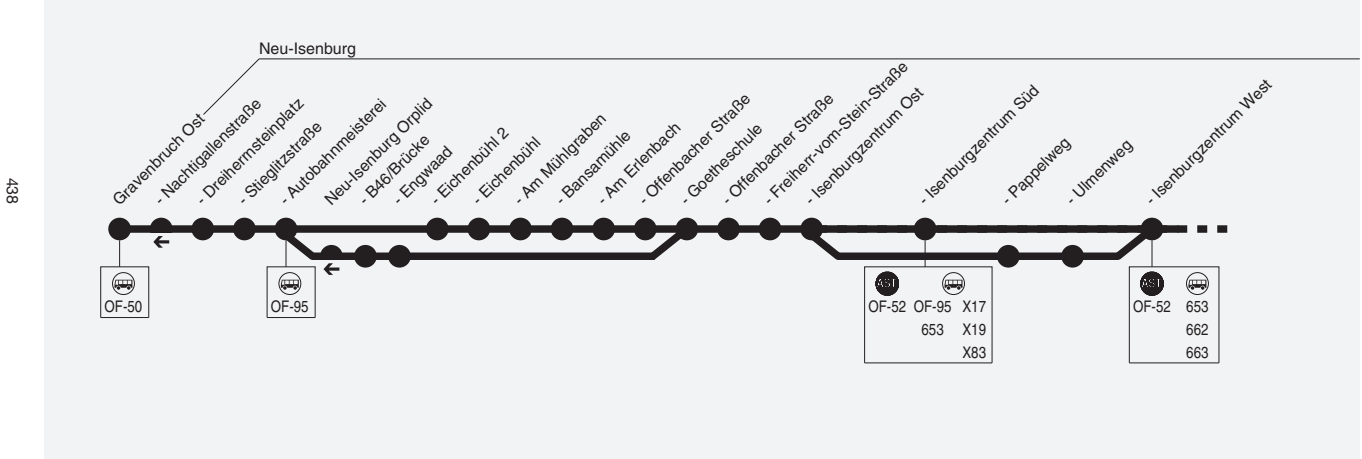

OF-51

Gravenbruch → Isenburgzentrum → Bahnhof Ostseite → Zepelinheim Bahnhof

Stadtwerke Neu-Isenburg GmbH, Schleußerstraße 62, 63263 Neu-Isenburg, Tel.: (06102) 246-0

**Ab 01.07.2019 kommt es zu Fahrplanänderungen im Stadtverkehr Neu-Isenburg.
Diese werden rechtzeitig in der Presse und über www.kvgOF.de und www.swni.de bekannt gegeben.
Ein neues Fahrplanheft ist ab Juni 2019 verfügbar.**