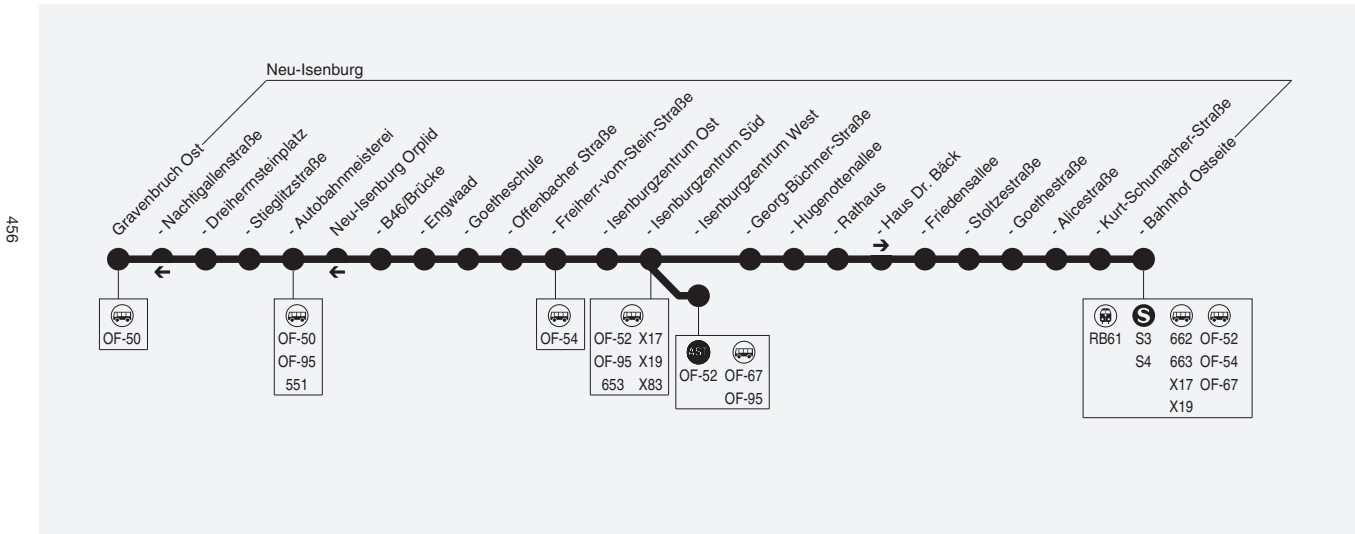

OF-51 Gravenbruch → Neu-Isenburg Bahnhof Ostseite

Stadtwerke Neu-Isenburg GmbH, Schleußerstraße 62, 63263 Neu-Isenburg, Tel.: (06102) 246-0

OF-51 Gravenbruch → Neu-Isenburg Bahnhof Ostseite

Stadtwerke Neu-Isenburg GmbH, Schleußerstraße 62, 63263 Neu-Isenburg, Tel.: (06102) 246-0

Sb = nur an Schultagen, nicht am 24.02., 25.02., 22.05. und 12.06.2020

Ⓢ = fährt weiter als OF-52 nach Neu-Isenburg Bahnhof

Ⓢ = fährt weiter als OF-52 über Neu-Isenburg Bahnhof nach Zeppelinheim

Ⓢ = verkehrt nur nach den Herbstferien bis vor die Osterferien (Winterhalbjahr)

Ⓢ = nicht am 24. und 31.12.

Ⓡ = fährt weiter als OF-52 nach Neu-Isenburg Bahnhof

Ⓡ = fährt weiter als OF-52 über Neu-Isenburg Bahnhof nach Zeppelinheim

458

OF-51 Gravenbruch → Neu-Isenburg Bahnhof Ostseite