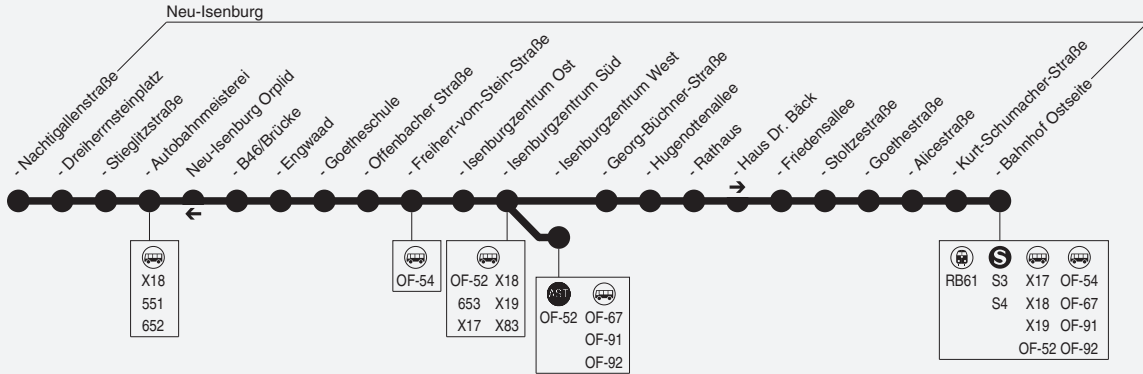

OF-51 Gravenbruch → Neu-Isenburg Bahnhof Ostseite

Stadtwerke Neu-Isenburg GmbH, Schleußnerstraße 62, 63263 Neu-Isenburg, Tel.: (06102) 246-0

456

OF-51 Gravenbruch → Neu-Isenburg Bahnhof Ostseite

Stadtwerke Neu-Isenburg GmbH, Schleußnerstraße 62, 63263 Neu-Isenburg, Tel.: (06102) 246-0

Sb = nur an Schultagen, nicht 28.02., 01.03., 27.05., 07.06. und 17.06.22
^z = verkehrt nur nach den Herbstferien bis vor die Osterferien (Winterhalbjahr)

Ⓢ = fährt weiter als OF-52 nach Neu-Isenburg Bahnhof

Samstag

Hinweise

461

Table with columns for departure/arrival times and route stops. Includes symbols like S, B, and Z. Stops include Langen (Hess), Neu-Isenburg, Frankfurt (M) Hauptwache, and various streets in Neu-Isenburg and Gravenbruch.

B = nicht am 24. und 31.12.

B = kommt als OF-52 von Neu-Isenburg Bahnhof

Z = kommt als OF-52 von Zeppelinheim über Neu-Isenburg Bahnhof

OF-51

**Neu-Isenburg Bahnhof Ostseite →
Isenburgzentrum → Gravenbruch**