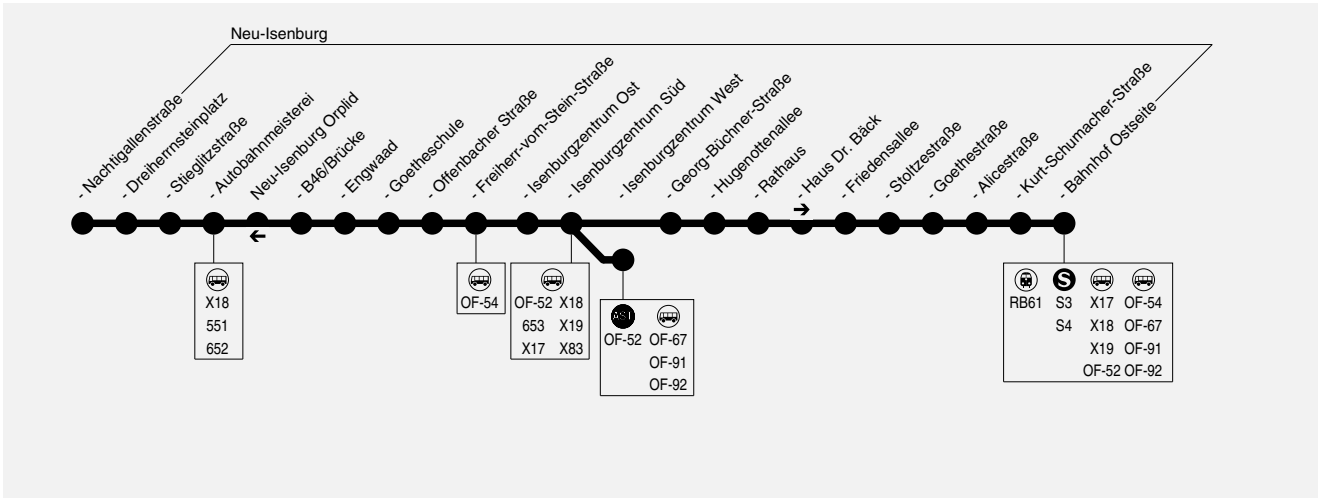

OF-51 Gravenbruch → Neu-Isenburg Bahnhof Ostseite

Stadtwerke Neu-Isenburg GmbH, Schleußnerstraße 62, 63263 Neu-Isenburg, Tel.: (06102) 246-0

412

OF-51 Gravenbruch → Neu-Isenburg Bahnhof Ostseite

Stadtwerke Neu-Isenburg GmbH, Schleußnerstraße 62, 63263 Neu-Isenburg, Tel.: (06102) 246-0

Sb = nur an Schultagen, nicht am 20.02., 21.02., 19.05. und 09.06.2023 **③** = fährt weiter als OF-52 nach Neu-Isenburg Bahnhof
② = fährt weiter als OF-52 über Neu-Isenburg Bahnhof nach Zeppelinheim
④ = verkehrt nur nach den Herbstferien bis vor die Osterferien (Winterhalbjahr)

Ⓢ = nicht am 24. und 31.12.

Ⓡ = fährt weiter als OF-52 nach Neu-Isenburg Bahnhof

Ⓡ = fährt weiter als OF-52 über Neu-Isenburg Bahnhof nach Zeppelinheim

414

OF-51 Gravenbruch → Neu-Isenburg Bahnhof Ostseite

⌚ = kommt als OF-52 von Zeppelinheim über Neu-Isenburg Bahnhof