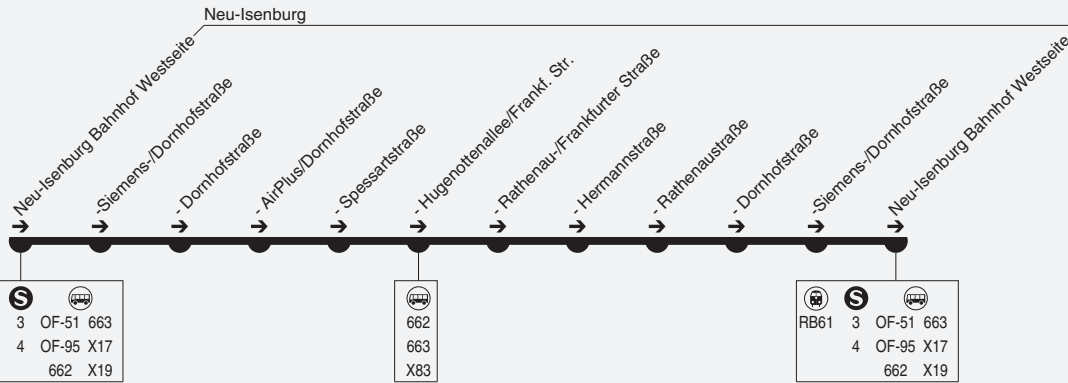

Stadtbus Neu-Isenburg

Am 24.12. und 31.12. Verkehr wie Samstag

OF-53

**Bahnhof Westseite → Gewerbegebiet Süd →
Bahnhof Westseite**

Stadtwerke Neu-Isenburg GmbH, Schleußnerstraße 62, 63263 Neu-Isenburg, Tel.: (06102) 246-0

465

Stadtbus Neu-Isenburg

Am 24.12. und 31.12. Verkehr wie Samstag

OF-53

**Bahnhof Westseite → Gewerbegebiet Süd →
Bahnhof Westseite**

Stadtwerke Neu-Isenburg GmbH, Schleußnerstraße 62, 63263 Neu-Isenburg, Tel.: (06102) 246-0

BB = Anruf-Sammeltaxi, bitte bis 30 Min. vor Abfahrt anmelden: 06102-246 248