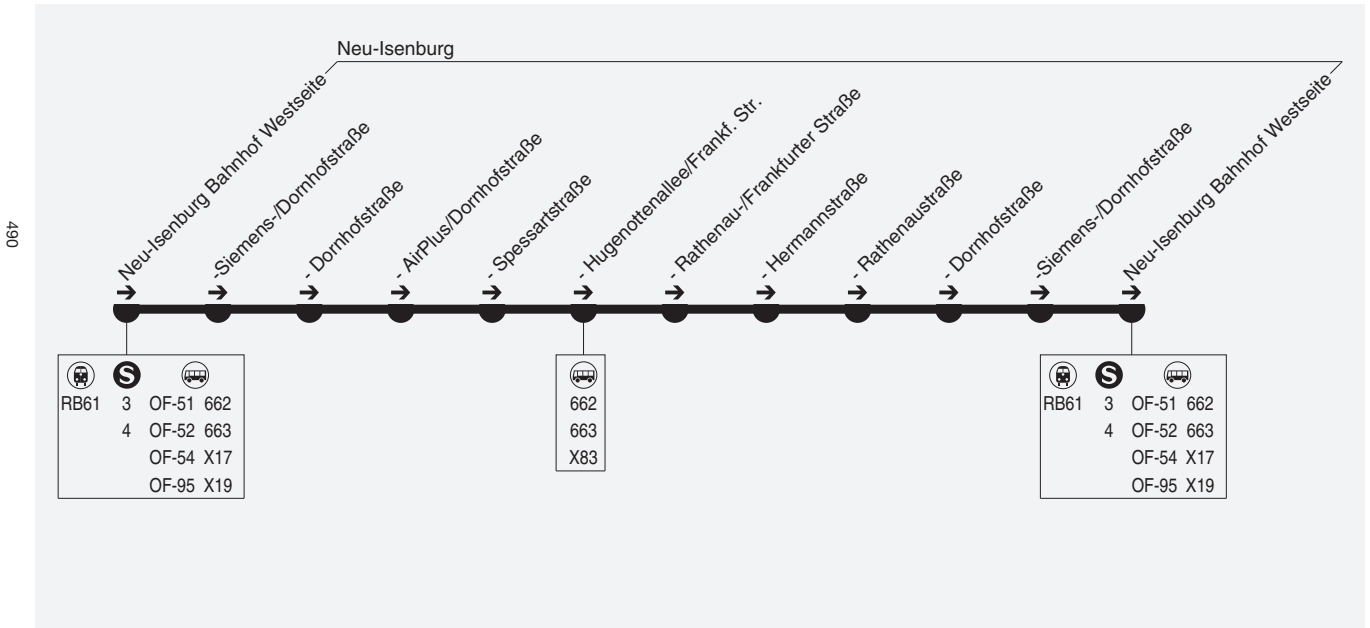

OF-53

Bahnhof Westseite → Gewerbegebiet Süd → Bahnhof Westseite

Stadtwerke Neu-Isenburg GmbH, Schleussnerstraße 62, 63263 Neu-Isenburg, Tel.: (06102) 246-0

OF-53

Bahnhof Westseite → Gewerbegebiet Süd → Bahnhof Westseite

☎ = Anruf-Sammel-Taxi, bitte bis 30 Min. vor Abfahrt anmelden: 06102-246 248