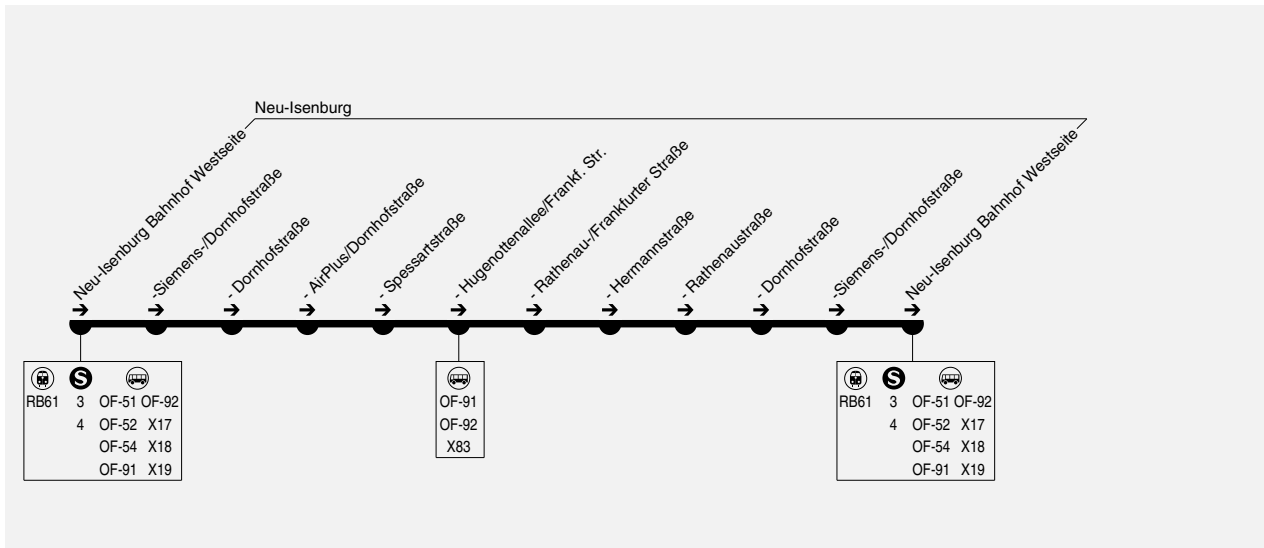

OF-53

**Bahnhof Westseite → Gewerbegebiet Süd →
Bahnhof Westseite**

Stadtwerke Neu-Isenburg GmbH, Schleussnerstraße 62, 63263 Neu-Isenburg, Tel.: (06102) 246-0

446

RB61 3 OF-51 OF-92
4 OF-52 X17
OF-54 X18
OF-91 X19

OF-91
OF-92
X83

RB61 3 OF-51 OF-92
4 OF-52 X17
OF-54 X18
OF-91 X19

OF-53

**Bahnhof Westseite → Gewerbegebiet Süd →
Bahnhof Westseite**

Stadtwerke Neu-Isenburg GmbH, Schleussnerstraße 62, 63263 Neu-Isenburg, Tel.: (06102) 246-0

☒ = Anruf-Sammel-Taxi, bitte bis 30 Min. vor Abfahrt anmelden: 06102-246 248