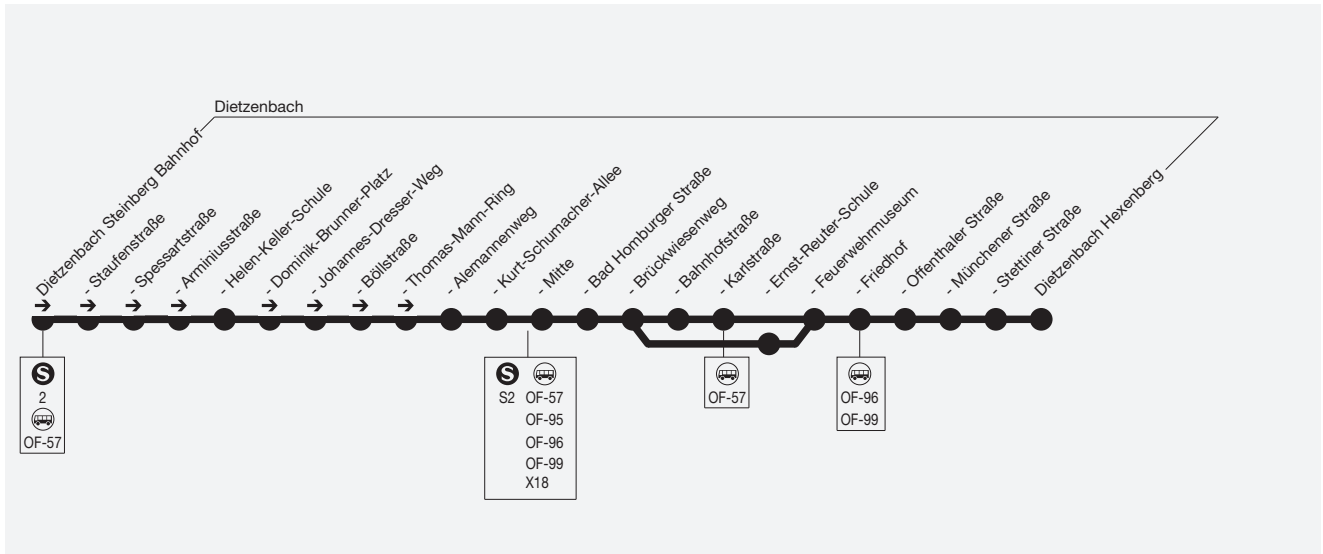

OF-56

**Steinberg → Helen-Keller-/Heinrich-Mann-Schule →
Mitte → Hexenberg**

Stadtwerke Dietzenbach GmbH, Max-Planck-Straße 13-15, 63128 Dietzenbach, Tel.: (0 60 74) 21 13 000

494

OF-56

**Steinberg → Helen-Keller-/Heinrich-Mann-Schule →
Mitte → Hexenberg**

Stadtwerke Dietzenbach GmbH, Max-Planck-Straße 13-15, 63128 Dietzenbach, Tel.: (0 60 74) 21 13 000

495

Montag - Freitag