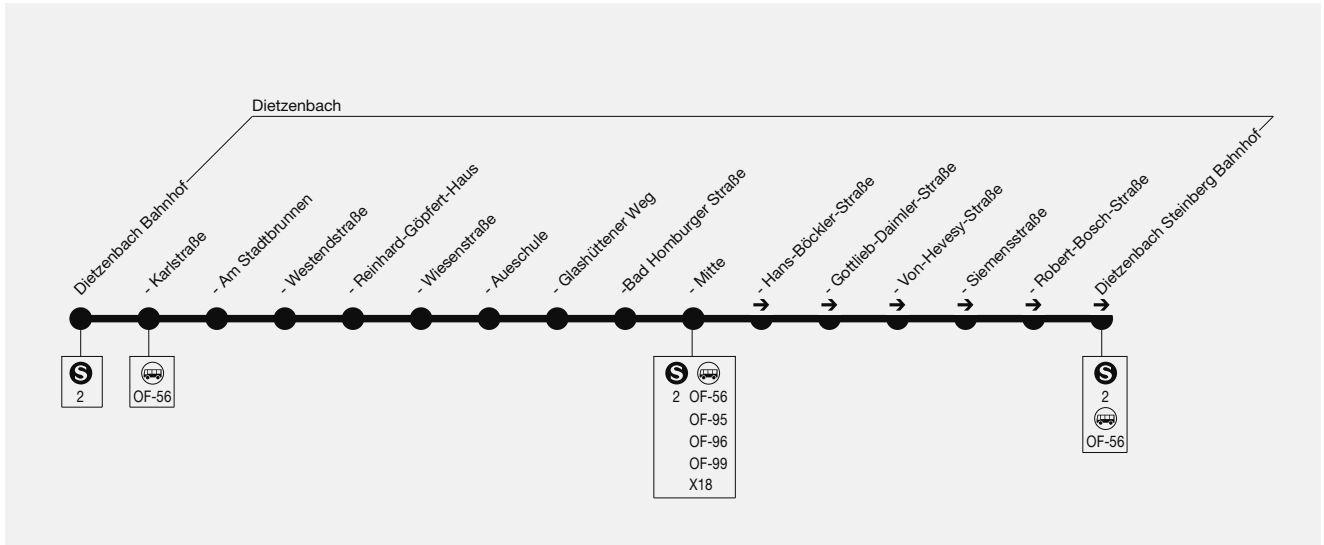

OF-57

**Bahnhof → Westend → Mitte →
Gewerbegebiet Nord → Steinberg**

Stadtwerke Dietzenbach GmbH, Max-Planck-Straße 13-15, 63128 Dietzenbach, Tel.: (0 60 74) 21 13 000

454

OF-57

**Bahnhof → Westend → Mitte →
Gewerbegebiet Nord → Steinberg**

Stadtwerke Dietzenbach GmbH, Max-Planck-Straße 13-15, 63128 Dietzenbach, Tel.: (0 60 74) 21 13 000

455

Montag - Freitag

Ⓢ 2 Frankfurt (M) Hauptwache	ab	5.28	6.28	6.58	7.28	7.58	8.58		15.28		17.28	18.28	19.28	
Ⓢ 2 Dietzenbach Bahnhof	an	5.56	6.56	7.26	7.56	8.26	9.26		15.56		17.56	18.56	19.56	
Dietzenbach Bahnhof		5.28	5.58	6.28	6.58	7.28	7.58	8.28	9.28	10.28		17.58	18.58	19.58
- Karlstraße		5.29	5.59	6.29	6.59	7.29	7.59	8.29	9.29	10.29		17.59	18.59	19.59
- Am Stadtbrunnen		5.30	6.00	6.30	7.00	7.30	8.00	8.30	9.30	10.30		18.00	19.00	20.00
- Westendstraße		5.32	6.02	6.32	7.02	7.32	8.02	8.32	9.32	10.32		18.02	19.02	20.02
- Reinhard-Göpfert-Haus		5.33	6.03	6.33	7.03	7.33	8.03	8.33	9.33	10.33		18.03	19.03	20.03
- Wiesenstraße		5.34	6.04	6.34	7.04	7.34	8.04	8.34	9.34	10.34		18.04	19.04	20.04
- Aueschule		5.35	6.05	6.35	7.05	7.35	8.05	8.35	9.35	10.35		18.05	19.05	20.05
- Glashüttener Weg		5.37	6.07	6.37	7.07	7.37	8.07	8.37	9.37	10.37		18.07	19.07	20.07
- Bad Homburger Straße		5.38	6.08	6.38	7.08	7.38	8.08	8.38	9.38	10.38		18.08	19.08	20.08
- Mitte	an	5.43	6.13	6.43	7.13	7.43	8.13	8.43	9.43	10.43		18.13	19.13	20.13
Ⓢ 2 Dietzenbach Mitte	ab	5.51	6.21	6.51	7.21	7.51	8.21	8.51	9.51	10.51		18.21	19.21	20.21
Ⓢ 2 Frankfurt (M) Hauptwache	an	6.17	6.47	7.17	7.47	8.17	8.47	9.17	10.17	11.17		18.47	19.47	20.47
Ⓢ 2 Frankfurt (M) Hauptwache	ab	5.13	5.43	6.13	6.43	7.13	7.43	8.13	9.13	10.13		17.43	18.43	19.43
Ⓢ 2 Dietzenbach Mitte	an	5.39	6.09	6.39	7.09	7.39	8.09	8.39	9.39	10.39		18.09	19.09	20.09
Dietzenbach Mitte	ab	5.46	6.16	6.46	7.16	7.46	8.16	8.46	9.46	10.46		18.16	19.16	20.16
- Hans-Böckler-Straße		5.48	6.18	6.48	7.18	7.48	8.18	8.48	9.48	10.48		18.18	19.18	20.18
- Gottlieb-Daimler-Straße		5.49	6.19	6.49	7.19	7.49	8.19	8.49	9.49	10.49		18.19	19.19	20.19
- Von-Hevesy-Straße		5.50	6.20	6.50	7.20	7.50	8.20	8.50	9.50	10.50		18.20	19.20	20.20
- Siemensstraße		5.51	6.21	6.51	7.21	7.51	8.21	8.51	9.51	10.51		18.21	19.21	20.21
- Robert-Bosch-Straße		5.52	6.22	6.52	7.22	7.52	8.22	8.52	9.52	10.52		18.22	19.22	20.22
- Bahnhof Steinberg		5.54	6.24	6.54	7.24	7.54	8.24	8.54	9.54	10.54		18.24	19.24	20.24
Ⓢ 2 Dietzenbach-Steinberg	ab	6.08	6.38	7.08	7.38	8.08	8.38	9.08			15.08	15.38	16.08	16.38
Ⓢ 2 Frankfurt (M) Hauptwache	an	6.32	7.02	7.32	8.02	8.32	9.02	9.32			15.32	16.02	16.32	17.02