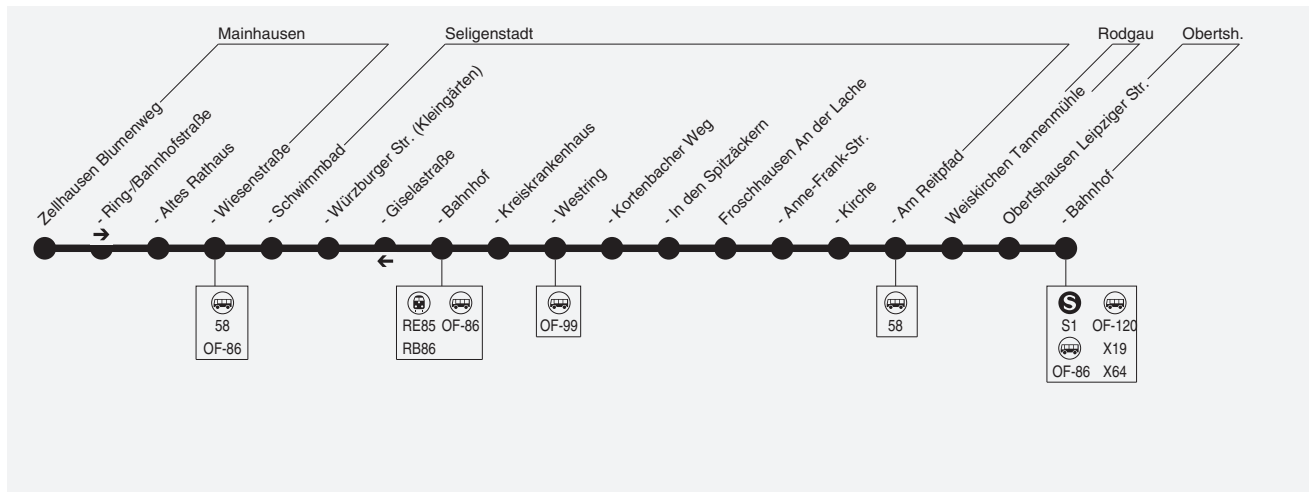

OF-85

**Zellhausen → Seligenstadt →
Froschhausen → Obertshausen**

Am 24.12. und 31.12. Verkehr wie Samstag

Alpina

Wir sind transdev

Transdev Rhein-Main GmbH, Flinschstraße 22, 60388 Frankfurt am Main, 069 42096950

565

OF-85

**Zellhausen → Seligenstadt →
Froschhausen → Obertshausen**

Am 24.12. und 31.12. Verkehr wie Samstag

Alpina

Wir sind transdev

Transdev Rhein-Main GmbH, Flinschstraße 22, 60388 Frankfurt am Main, 069 42096950