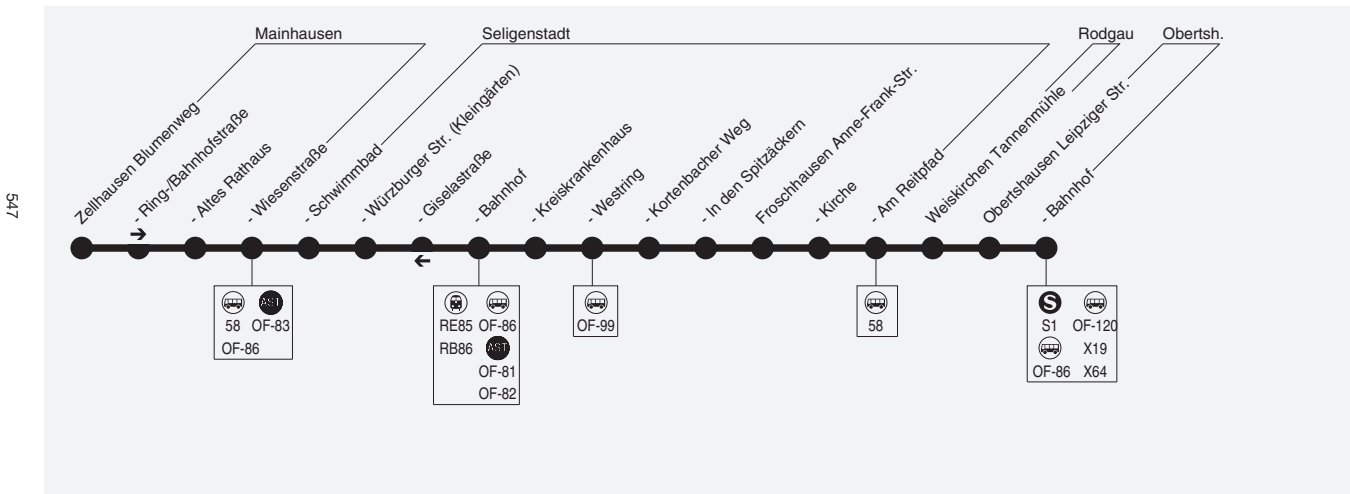

## Zellhausen → Seligenstadt → Froschhausen → Obertshausen

Am 24.12. und 31.12. Verkehr wie Samstag

### Alpina

Wir sind transdev

Transdev Rhein-Main GmbH, Flinschstraße 22, 60388 Frankfurt am Main, 069 4209690

Ergänzende Fahrten abends und am Wochenende siehe Anruf-Sammel-Taxi OF-81 und OF-83