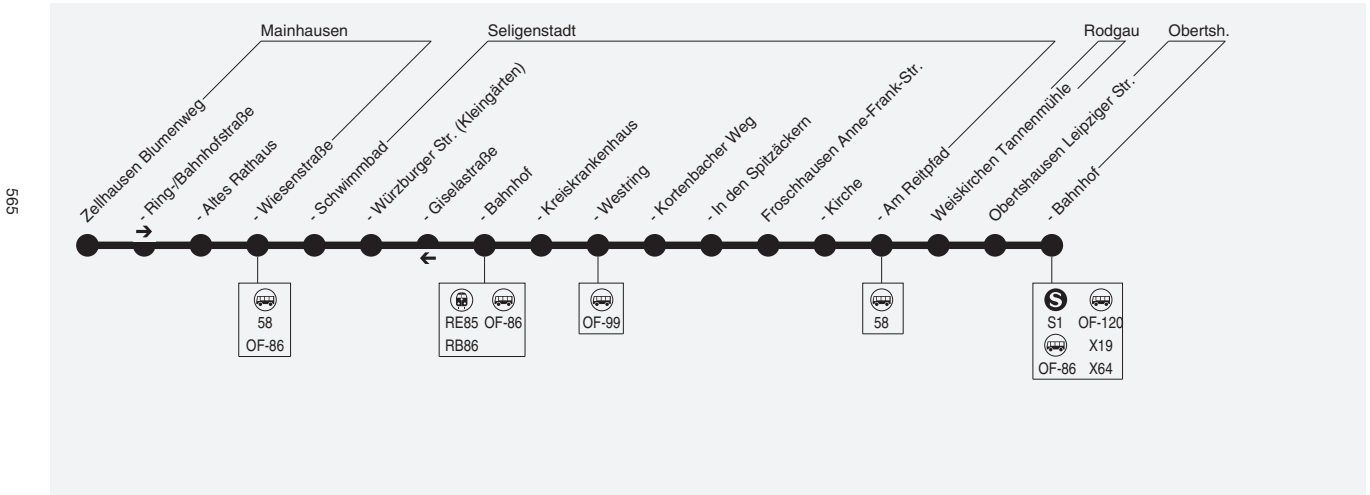

OF-85

Zellhausen → Seligenstadt → Froschhausen → Obertshausen

Am 24.12. und 31.12. Verkehr wie Samstag

Alpina

Wir sind transdev

Transdev Rhein-Main GmbH, Flinschstraße 22, 60388 Frankfurt am Main, 069 4209690