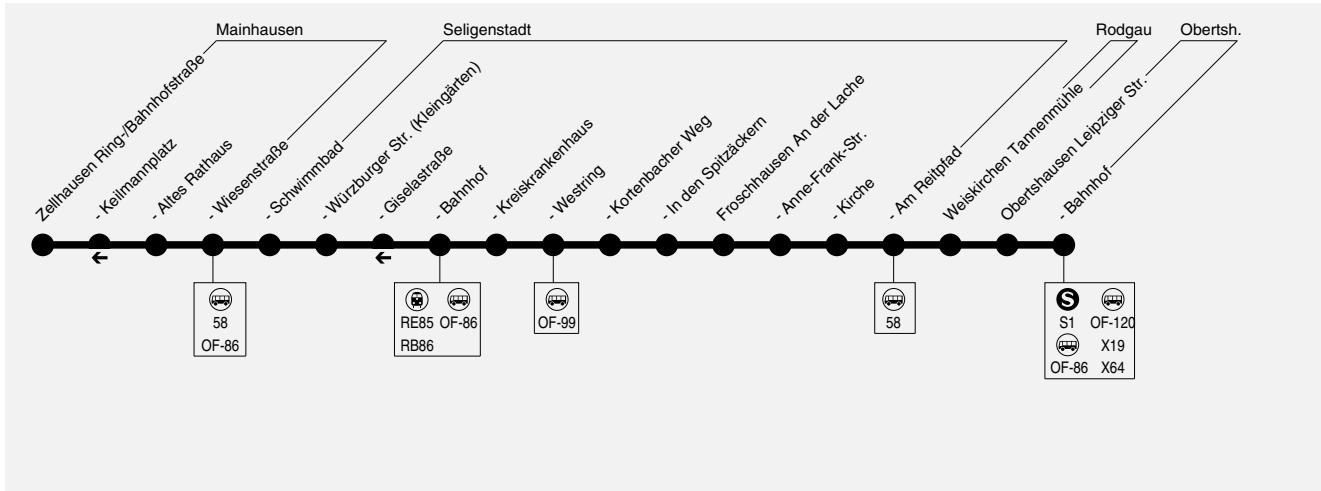

OF-85

Zellhausen → Seligenstadt → Froschhausen → Obertshausen

Alpina

Wir sind transdev

Transdev Rhein-Main GmbH, Heddenheimer Landstraße 157, 60439 Frankfurt am Main, 069 42096950

509

OF-85

Zellhausen → Seligenstadt → Froschhausen → Obertshausen