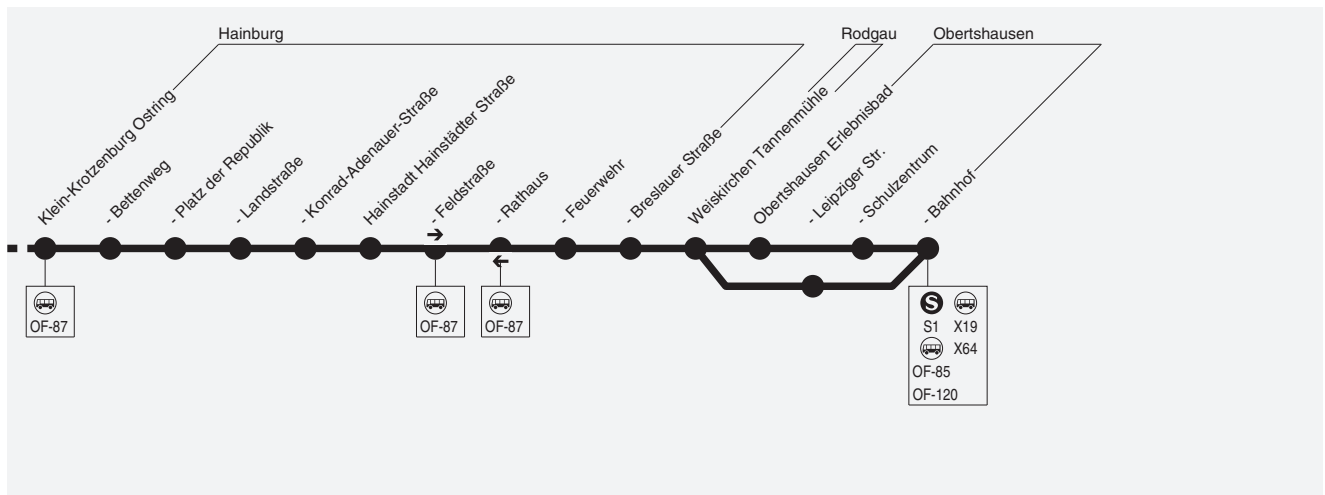

OF-86

Zellhausen → Mainflingen → Seligenstadt → Hainburg → Obertshausen

Am 24.12. und 31.12. Verkehr wie Samstag

Transdev Rhein-Main GmbH, Flinschstraße 22, 60388 Frankfurt am Main, Tel.: 069 42096950

Alpina

Wir sind transdev

574

575

OF-86

Zellhausen → Mainflingen → Seligenstadt →
Hainburg → Obertshausen

Am 24.12. und 31.12. Verkehr wie Samstag

Alpina

Wir sind transdev

581

Table with columns: Hinweise, Sb, Sb, Fb, and Sb Sb. Rows include stations like Frankfurt (M) Hauptwache, Obertshausen, Leipzig Straße, Weiskirchen Tannenmühle, Hainstadt Breslauer Straße, Seligenstadt Niederfeld, Mainflingen Erwin-Grimm-Ring, and Zellhausen Ostring.

583

kgvOF **Hopper**Der kleine Bus, der immer kann:
Mit dem Hopper schnell
und flexibel zum Wunschziel.
Hainburg · Mainhausen · Seligenstadt

Jetzt kgvOF Hopper App herunterladen!