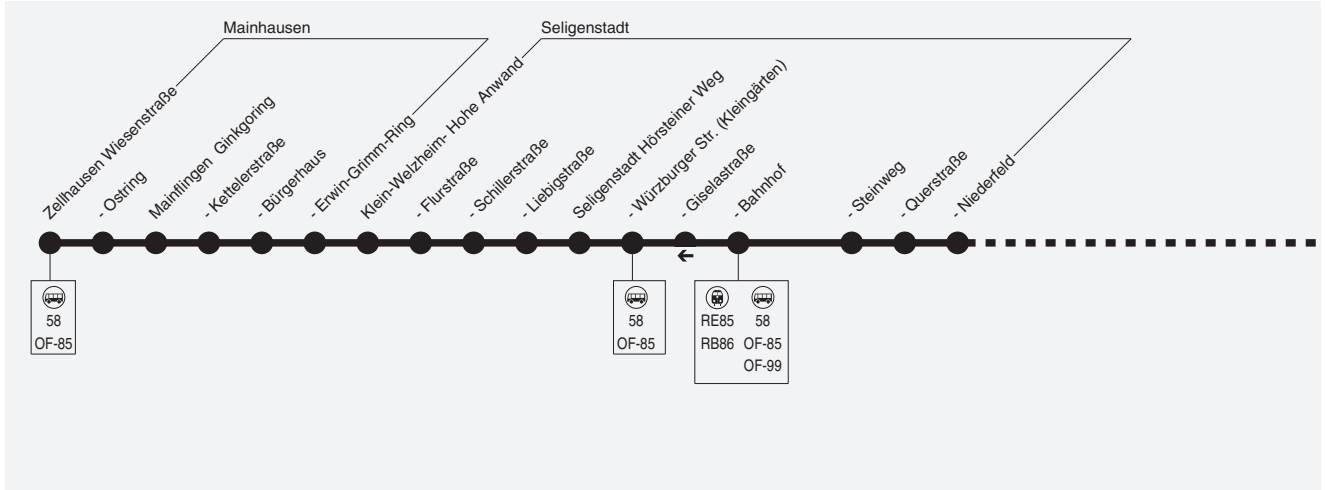

OF-86

Zellhausen → Mainflingen → Seligenstadt → Hainburg → Obertshausen

Am 24.12. und 31.12. Verkehr wie Samstag

Transdev Rhein-Main GmbH, Flinschstraße 22, 60388 Frankfurt am Main, Tel.: 069 42096950

Alpina

Wir sind transdev

574

575

OF-86

Zellhausen → Mainflingen → Seligenstadt →
Hainburg → Obertshausen

Am 24.12. und 31.12. Verkehr wie Samstag

Alpina

Wir sind transdev

583

kgvOF **Hopper**Der kleine Bus, der immer kann:
Mit dem Hopper schnell
und flexibel zum Wunschziel.
Hainburg · Mainhausen · Seligenstadt

Jetzt kgvOF Hopper App herunterladen!