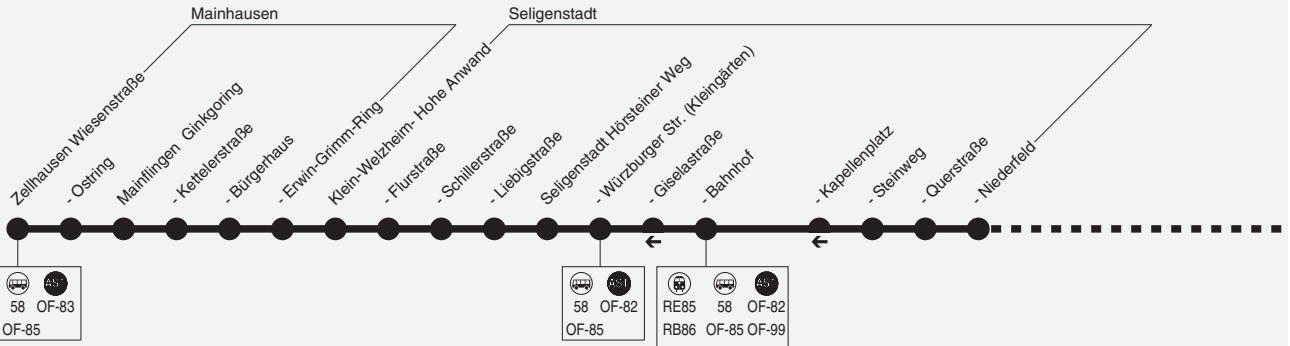

OF-86

Zellhausen → Mainflingen → Seligenstadt → Hainburg → Obertshausen

Am 24.12. und 31.12. Verkehr wie Samstag

Alpina

Wir sind transdev

Transdev Rhein-Main GmbH, Flinschstraße 22, 60388 Frankfurt am Main, Tel.: 069 4209690

556

557

OF-86

Zellhausen → Mainflingen → Seligenstadt →
Hainburg → Obertshausen

Am 24.12. und 31.12. Verkehr wie Samstag

Alpina

Wir sind transdev

Transdev Rhein-Main GmbH, Flinschstraße 22, 60388 Frankfurt am Main, Tel.: 069 4209690

Montag - Freitag

Table with columns: Hinweise, Sb, Sb and rows for various stations including Zellhausen, Mainflingen, Seligenstadt, Hainburg, and Obertshausen.

Summary table for 1 Obertshausen and 1 Frankfurt (M) Hauptwache with arrival and departure times.