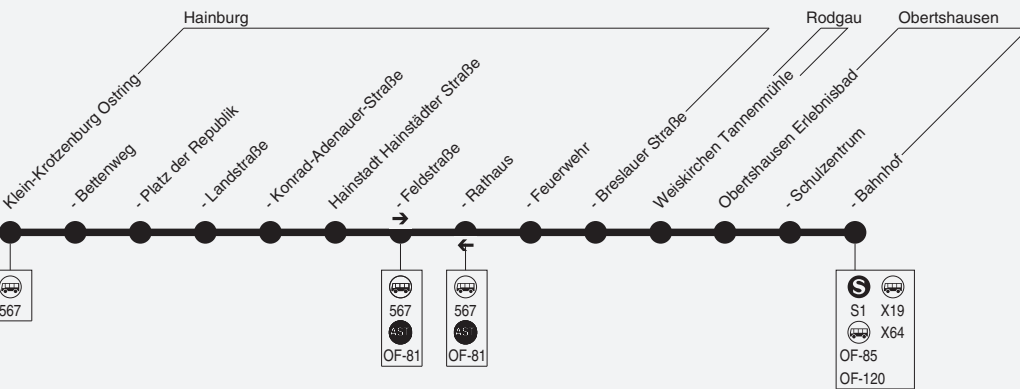

OF-86

Zellhausen → Mainflingen → Seligenstadt → Hainburg → Obertshausen

Am 24.12. und 31.12. Verkehr wie Samstag

Alpina

Wir sind transdev

Transdev Rhein-Main GmbH, Flinschstraße 22, 60388 Frankfurt am Main, Tel.: 069 4209690

556

557

OF-86

Zellhausen → Mainflingen → Seligenstadt →
Hainburg → Obertshausen

Am 24.12. und 31.12. Verkehr wie Samstag

Alpina

Wir sind transdev

Transdev Rhein-Main GmbH, Flinschstraße 22, 60388 Frankfurt am Main, Tel.: 069 4209690

Montag - Freitag

Table with columns: Hinweise, Sb, Sb and rows for various stations including Zellhausen, Mainflingen, Seligenstadt, Hainburg, and Obertshausen.

Summary table for 1 Obertshausen and 1 Frankfurt (M) Hauptwache with arrival and departure times.