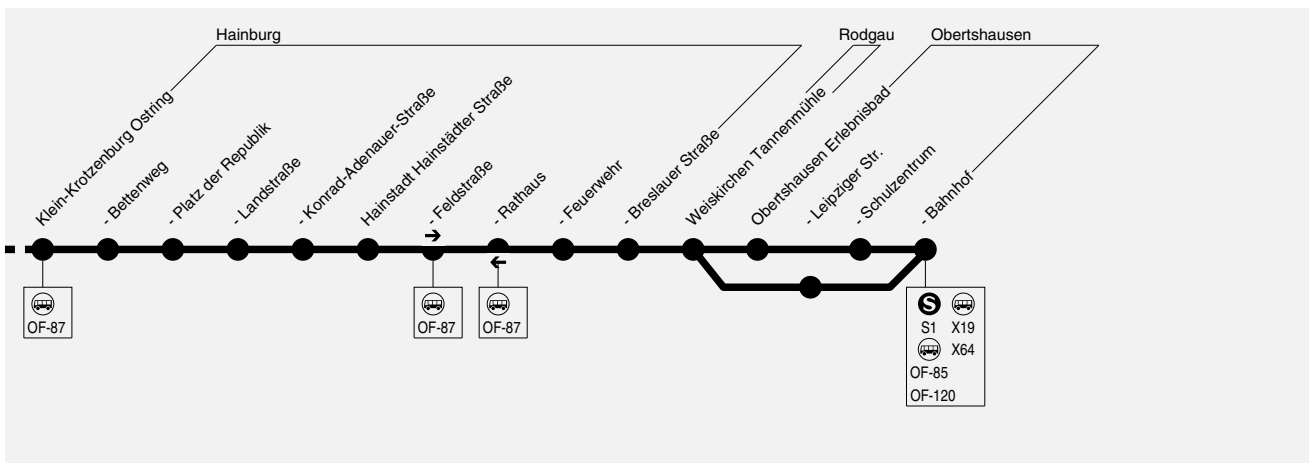

OF-86

Zellhausen → Mainflingen → Seligenstadt → Hainburg → Obertshausen

Alpina

Wir sind transdev

Transdev Rhein-Main GmbH, Hedderheimer Landstraße 157, 60439 Frankfurt am Main, 069 42096950

518

519

OF-86