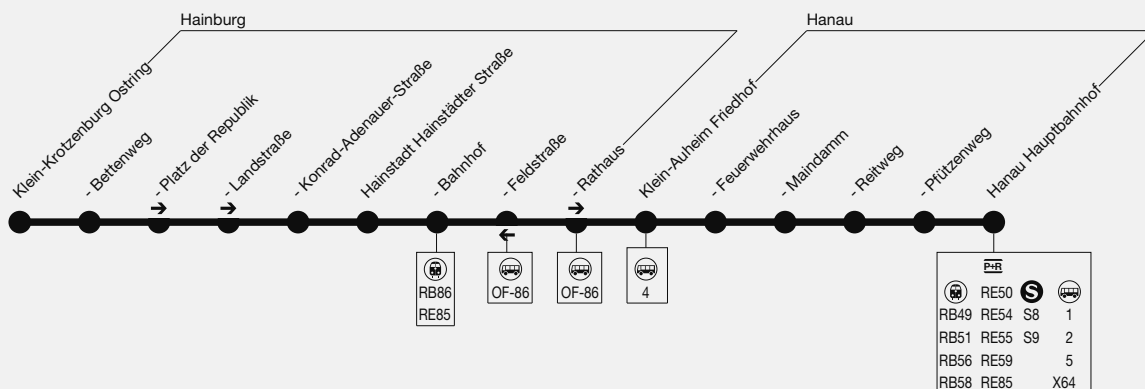

OF-87

Klein-Krotzenburg → Hainstadt → Klein-Auheim → Hanau Hbf.

Alpina

Wir sind transdev

Transdev Rhein-Main GmbH, Hedderheimer Landstraße 157, 60439 Frankfurt am Main, 069 42096950

528

OF-87

Klein-Krotzenburg → Hainstadt → Klein-Auheim → Hanau Hbf.