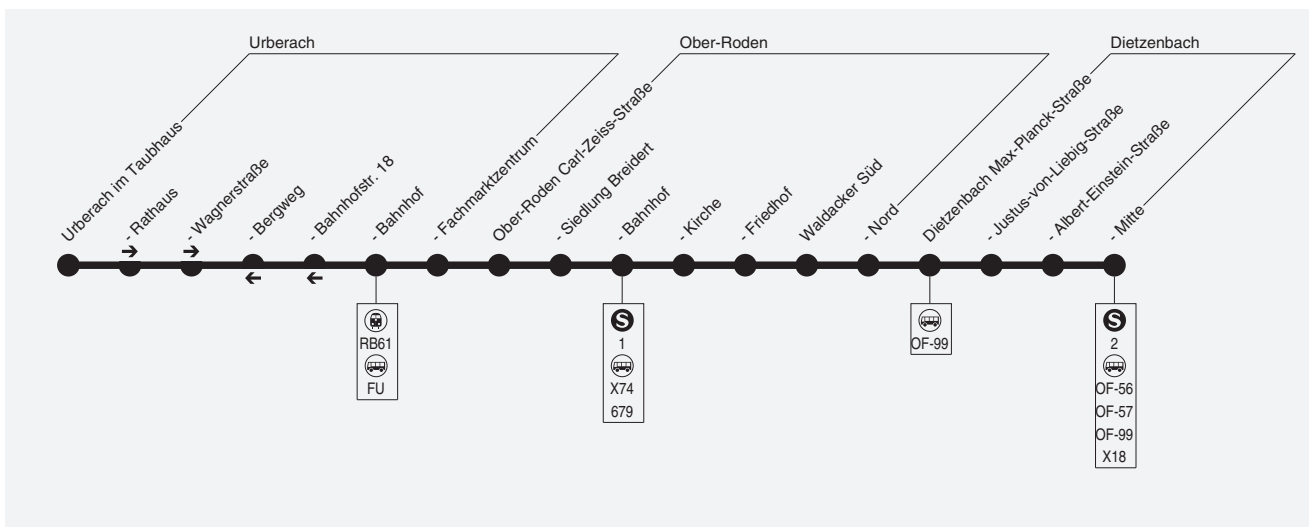

OF-95 Rödermark-Urberach → Dietzenbach

Am 24.12. und 31.12. Verkehr wie Samstag

Hain-Schau-Ins-Land GmbH, Carl-Zeiss-Straße 16, 63322 Rödermark, Tel.: (06074) 78 63

601

OF-95 Rödermark-Urberach → Dietzenbach

Am 24.12. und 31.12. Verkehr wie Samstag

Hain-Schau-Ins-Land GmbH, Carl-Zeiss-Straße 16, 63322 Rödermark, Tel.: (06074) 78 63

602

Montag - Freitag

Sa

Hinweise									WE				WE		WE		Sa	
Urberach Im Taubhaus	4.07	4.37	5.07	5.37	6.07	6.32	7.02	7.32	8.07	20.07	21.07	21.53	22.53	23.53	2.33	3.33	5.07	6.07
- Rathaus	4.08	4.38	5.08	5.38	6.08	6.33	7.03	7.33	8.08	20.08	21.08	21.54	22.54	23.54	2.34	3.34	5.08	6.08
- Wagnerstraße	4.10	4.40	5.10	5.40	6.10	6.35	7.05	7.35	8.10	20.10	21.10	21.56	22.56	23.56	2.36	3.36	5.10	6.10
- Bahnhof	4.11	4.41	5.11	5.41	6.11	6.36	7.06	7.36	8.11	20.11	21.11	21.57	22.57	23.57	2.37	3.37	5.11	6.11
- Fachmarktzentrum	4.11	4.41	5.11	5.41	6.11	6.36	7.06	7.36	8.11	20.11	21.11	21.57	22.57	23.57	2.37	3.37	5.11	6.11
Ober-Roden Carl-Zeiss-Straße	4.16	4.46	5.16	5.46	6.16	6.42	7.12	7.42	8.16	20.16	21.16						5.16	6.16
- Siedlung Breidert	4.18	4.48	5.18	5.48	6.18	6.45	7.15	7.45	8.18	20.18	21.18						5.18	6.18
- Bahnhof	an 4.22	4.52	5.22	5.52	6.22	6.50	7.20	7.50	8.22	20.22	21.22						5.22	6.22
Ⓢ 1 Rödermark-Ober-Roden	ab 4.28	4.58	5.28	5.58	6.28	6.58	7.28	7.58	8.28	20.28	21.28						5.28	6.28
Ⓢ 1 Frankfurt Hauptwache	an 5.07	5.37	6.07	6.37	7.07	7.37	8.07	8.37	9.07	alle 21.07	22.07						6.07	7.07
Ober-Roden Bahnhof	ab 4.23	4.53	5.23	5.53	6.23	6.51	7.21	7.51	8.23	30 20.23	21.23						5.23	6.23
- Kirche	4.24	4.54	5.24	5.54	6.24	6.53	7.23	7.53	8.24	20.24	21.24						5.24	6.24
- Friedhof	4.26	4.56	5.26	5.56	6.26	6.55	7.25	7.55	8.26	20.26	21.26	22.01	23.01	0.01	2.41	3.41	5.26	6.26
Waldacker Süd	4.28	4.58	5.28	5.58	6.28	6.57	7.27	7.57	8.28	20.28	21.28	22.03	23.03	0.03	2.43	3.43	5.28	6.28
- Nord	4.30	5.00	5.30	6.00	6.30	6.59	7.29	7.59	8.30	20.30	21.30	22.05	23.05	0.05	2.45	3.45	5.30	6.30
Dietzenbach Max-Planck-Straße	4.36	5.06	5.36	6.06	6.36	7.05	7.35	8.05	8.36	20.36	21.36						5.36	6.36
- Justus-von-Liebig-Straße	4.36	5.06	5.36	6.06	6.36	7.05	7.35	8.05	8.36	20.36	21.36						5.36	6.36
- Albert-Einstein-Straße	4.38	5.08	5.38	6.08	6.38	7.07	7.37	8.07	8.38	20.38	21.38						5.38	6.38
- Mitte	4.44	5.14	5.44	6.14	6.44	7.14	7.44	8.14	8.44	20.44	21.44	22.14	23.14	0.14	2.54	3.54	5.44	6.44
Ⓢ 2 Dietzenbach Mitte	ab 4.51	5.21	5.51	6.21	6.51	7.21	7.51	8.21	8.51	20.51	21.51	22.21	23.21	0.21			5.51	6.51
Ⓢ 2 Frankfurt Hauptwache	an 5.17	5.47	6.17	6.47	7.17	7.47	8.17	8.47	9.17	21.17	22.17	22.47	23.47	0.47			6.17	7.17

WE = nur Nächte Fr/Sa, Sa/So und vor Feiertagen