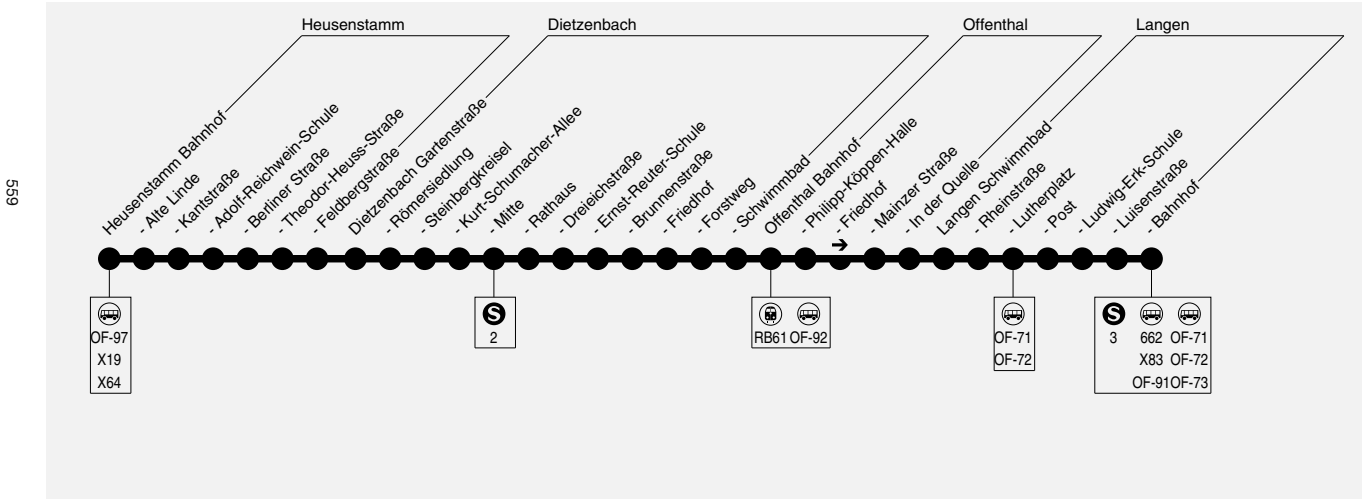

OF-96 Heusenstamm → Dietzenbach → Offenthal → Langen

Stroh Bus-Verkehrs GmbH, Goethestr. 1-5, 63674 Altenstadt - NL Offenbach, Tel. 069-2108 9772

OF-96 Heusenstamm → Dietzenbach → Offenthal → Langen

Stroh Bus-Verkehrs GmbH, Goethestr. 1-5, 63674 Altenstadt - NL Offenbach, Tel. 069-2108 9772

561

Vordereinstieg

Einfach nah!

Fahrgäste steigen bitte vorne beim Busfahrer ein und zeigen ihre gültige Fahrkarte vor oder kaufen sich das entsprechende Ticket.

Partner im RMV

OF-96 Heusenstamm → Dietzenbach → Offenthal → Langen