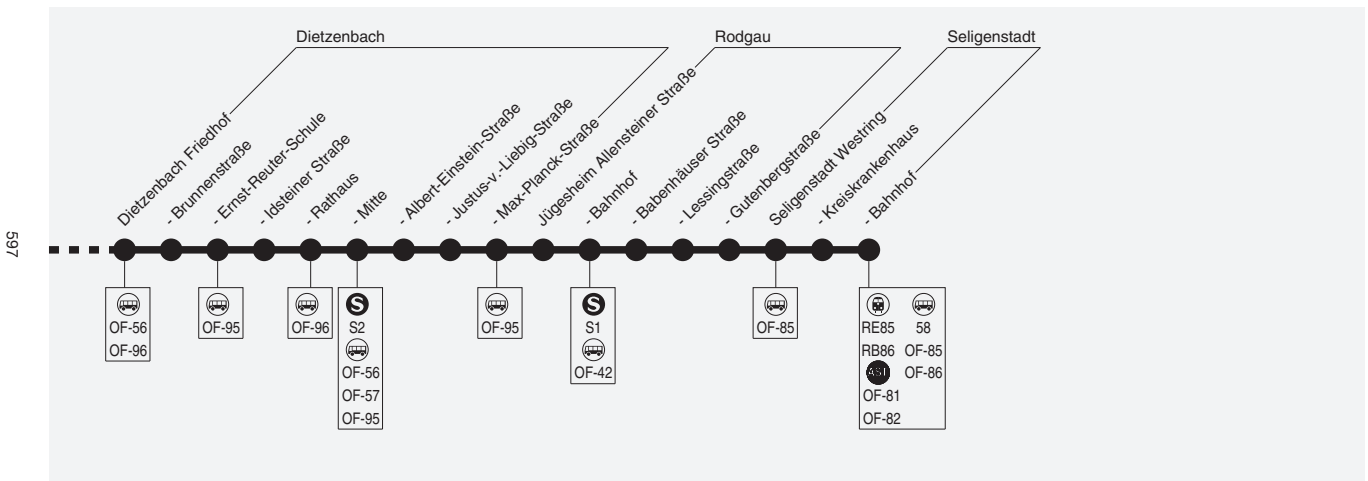

OF-99

Langen Bahnhof → Dreieich → Dietzenbach →
Jügesheim → Seligenstadt

Racktours GmbH & Co. KG, Auf dem Hessel 8, 63526 Erlensee, Tel.: 06183 9279069

OF-99

Langen Bahnhof → Dreieich → Dietzenbach → Jügesheim → Seligenstadt

Table with 16 columns (times) and 25 rows listing stops like Götzenhain, Dreieichenhain, Langen Krankenhaus, Langen Bahnhof, Dreieich, Langen Krankenhaus, Langen Bahnhof and their respective departure times.