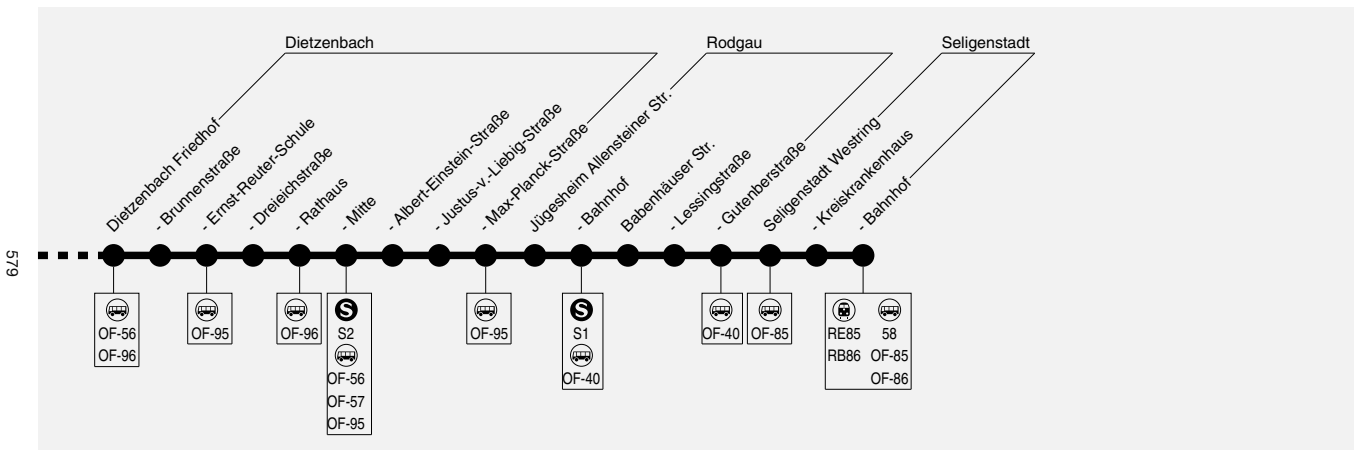

## Langen Bahnhof → Dreieich → Dietzenbach → Jügesheim → Seligenstadt

Racktours GmbH & Co. KG, Auf dem Hessel 8, 63526 Erlensee, Tel.: 06183 9279069

**OF-99**

**Langen Bahnhof → Dreieich → Dietzenbach → Jügesheim → Seligenstadt**