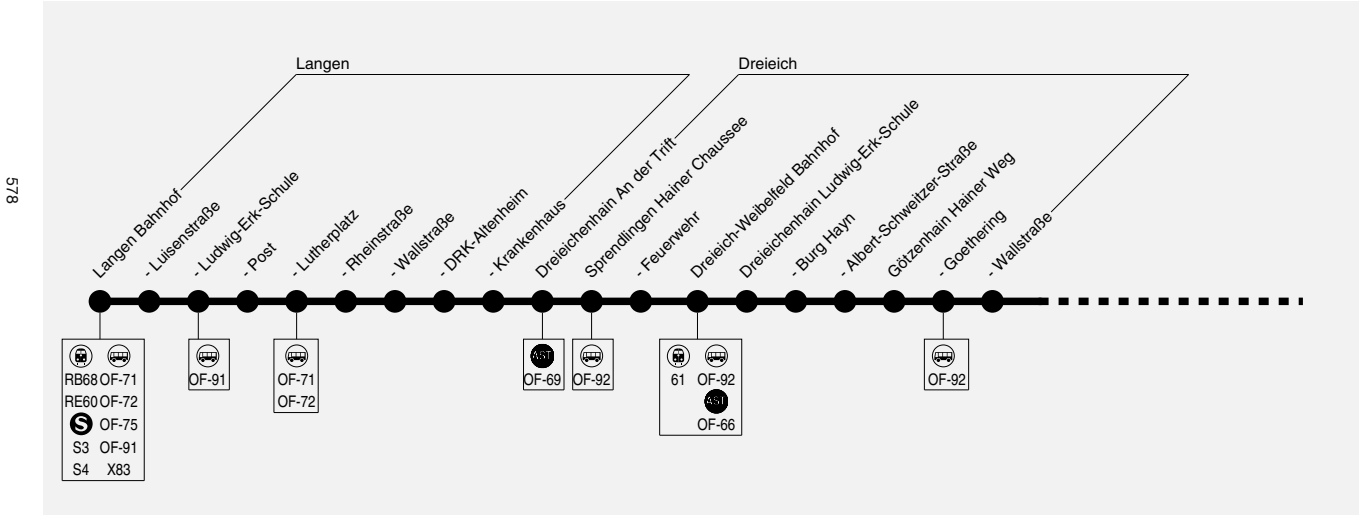

## Langen Bahnhof → Dreieich → Dietzenbach → Jügesheim → Seligenstadt

Racktours GmbH & Co. KG, Auf dem Hessel 8, 63526 Erlensee, Tel.: 06183 9279069

**OF-99**

**Langen Bahnhof → Dreieich → Dietzenbach → Jügesheim → Seligenstadt**