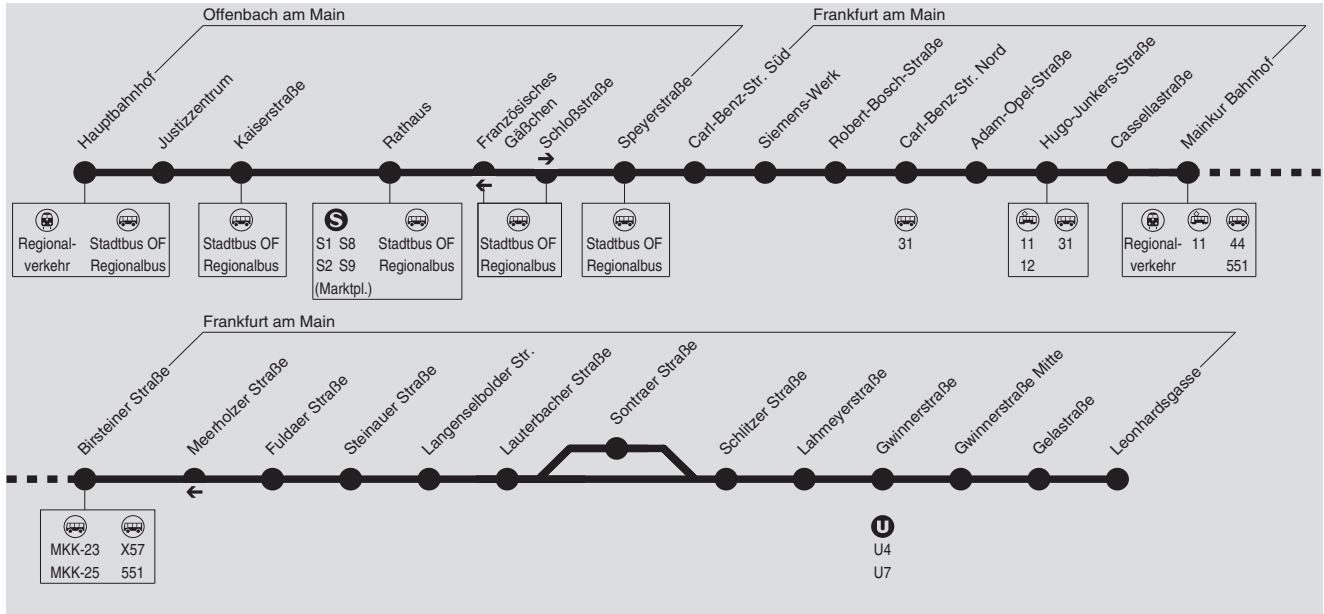

41

Offenbach Hbf → Rathaus → Frankfurt Mainkur Bf → Gwinnerstraße → Seckbach Leonhardsgasse

IN•DER•CITY•BUS

RMV-Servicetelefon: 069 / 24 24 80 24

Samstag, Sonn- und Feiertag kein Betrieb.

Nach der Umgestaltung am Marktplatz Offenbach kommt es vsl. zu Fahrplanänderungen. Bitte achten Sie auf die Veröffentlichungen vor Ort oder auf www.rmv-frankfurt.de

394

Montag - Freitag

OF Hauptbahnhof	5.04	5.27	5.56	6.17	6.45	7.15	7.45	8.15	8.45												13.12	13.43	14.12		
- Justizzentrum	5.06	5.29	5.58	6.20	6.48	7.18	7.48	8.18	8.48													13.14	13.45	14.15	
- Kaiserstraße	5.07	5.30	5.59	6.21	6.49	7.19	7.49	8.19	8.49													13.15	13.46	14.16	
- Rathaus	5.10	5.33	6.02	6.24	6.52	7.22	7.52	8.22	8.52													13.18	13.49	14.19	
- Schloßstraße 1	5.12	5.35	6.04	6.26	6.54	7.24	7.54	8.24	8.54													13.20	13.51	14.21	
- Speyerstraße	5.13	5.36	6.05	6.28	6.56	7.26	7.56	8.26	8.56													13.21	13.52	14.23	
Ffm Carl-Benz-Straße Süd	5.16	5.39	6.08	6.32	7.00	7.30	8.00	8.30	9.00	9.31	9.58	10.28	10.58	11.28	11.58	12.28	12.58					13.24	13.55	14.27	
- Siemens-Werk	5.17	5.40	6.09	6.33	7.01	7.31	8.01	8.31	9.01	9.32	9.59	10.29	10.59	11.29	11.59	12.29	12.59					13.25	13.56	14.28	
- Robert-Bosch-Straße	5.18	5.41	6.10	6.34	7.02	7.32	8.02	8.32	9.02	9.33	10.00	10.30	11.00	11.30	12.00	12.30	13.00					13.26	13.57	14.29	
- Carl-Benz-Straße Nord	5.19	5.42	6.11	6.35	7.03	7.33	8.03	8.33	9.03	9.34	10.01	10.31	11.01	11.31	12.01	12.31	13.01					13.27	13.58	14.30	
- Hugo-Junkers-Straße	5.23	5.46	6.15	6.39	7.07	7.37	8.07	8.37	9.07	9.38	10.05	10.35	11.05	11.35	12.05	12.35	13.05					13.31	14.02	14.34	
- Cassellastraße	5.24	5.47	6.16	6.40	7.08	7.38	8.08	8.38	9.08	9.39	10.06	10.36	11.06	11.36	12.06	12.36	13.06					13.32	14.03	14.35	
- Mainkur Bahnhof				6.42	7.10	7.40	8.10	8.40	9.10	9.41	10.08	10.38	11.08	11.38	12.08	12.38	13.08					13.34	14.05	14.37	
- Birsteiner Straße				6.46	7.14	7.44	8.14	8.44	9.14	9.45	10.12	10.42	11.12	11.42	12.12	12.42	13.12					13.38	14.09	14.41	
- Steinauer Straße				6.48	7.16	7.46	8.16	8.46	9.16	9.47	10.14	10.44	11.14	11.44	12.14	12.44	13.14					13.40	14.11	14.43	
- Langenselbolder Straße				6.49	7.17	7.47	8.17	8.47	9.17	9.48	10.15	10.45	11.15	11.45	12.15	12.45	13.15					13.41	14.12	14.44	
- Lauterbacher Straße				6.50	7.18	7.48	8.18	8.48	9.18	9.49	10.16	10.46	11.16	11.46	12.16	12.46	13.16					13.42	14.13	14.45	
- Sontraer Straße																							13.45	14.16	14.48
- Schlitzer Straße				6.52	7.20	7.50	8.20	8.50	9.20	9.50	10.17	10.47	11.17	11.47	12.17	12.47	13.17					13.47	14.18	14.50	
- Lahmeyerstraße				6.53	7.21	7.51	8.21	8.51	9.21	9.51	10.18	10.48	11.18	11.48	12.18	12.48	13.18					13.48	14.19	14.51	
- Gwinnerstraße				6.54	7.22	7.52	8.22	8.52	9.22	9.52	10.19	10.49	11.19	11.49	12.19	12.49	13.19					13.49	14.20	14.52	
- Gwinnerstraße Mitte				6.57	7.25	7.55	8.25	8.55	9.25	9.55	10.22	10.52	11.22	11.52	12.22	12.52	13.22					13.52	14.23	14.55	
- Leonhardsgasse				7.00	7.28	7.58	8.28	8.58	9.28	9.58	10.25	10.55	11.25	11.55	12.25	12.55	13.25					13.55	14.26	14.58	

395