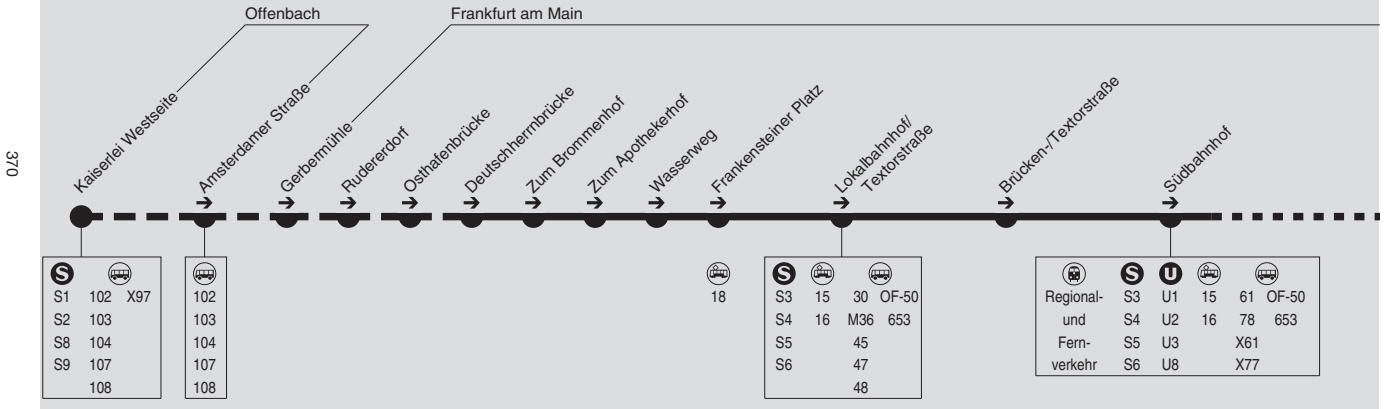

Am 24.12. und 31.12. Verkehr wie Samstag

Betrieb zwischen Offenbach Kaiserlei und Deutschherrnbrücke nur von Karfreitag bis zum 3. Oktober

Fahrplanauszug

**45**

**OF Kaiserlei → Deutschherrnbrücke → Südbahnhof →  
Großer Hasenpfad → Südbahnhof → Deutschherrnbrücke (→ OF Kaiserlei)**