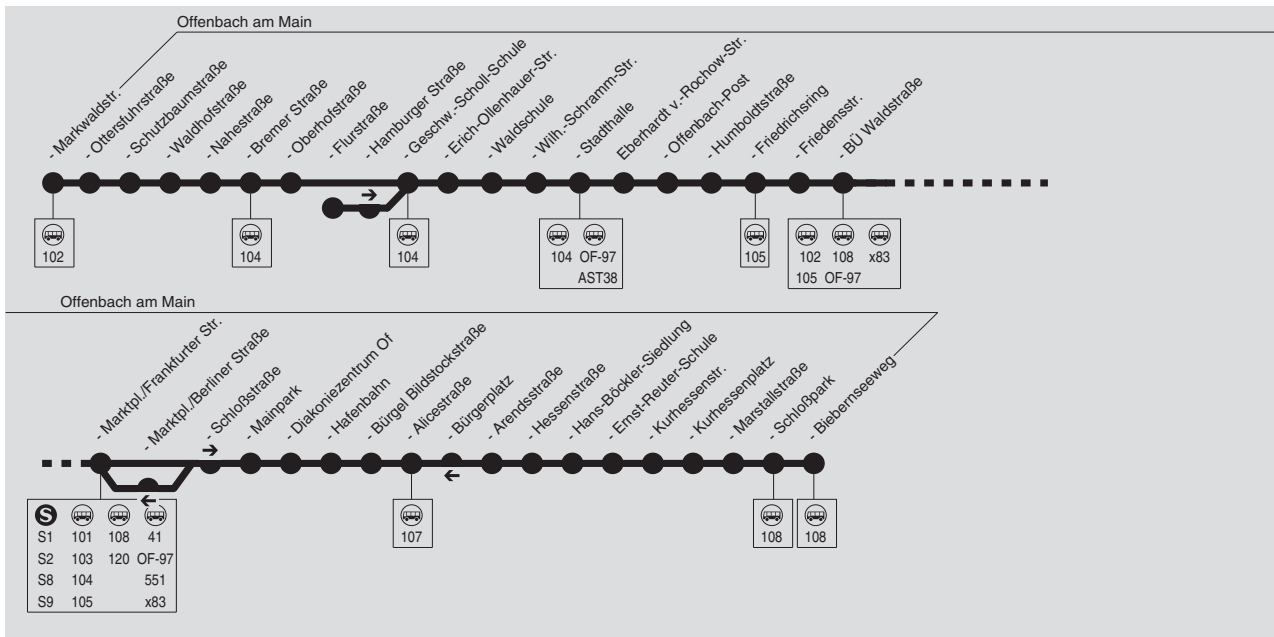

OF-101 Bieber → Tempelsee → Stadthalle → Marktplatz → Bürgel → Schloßpark → Biebernseeweg

Offenbacher Verkehrs-Betriebe GmbH, Hebestraße 14, 63065 Offenbach, Tel.: 069 840004802

803

603

Montag - Freitag

Am 24.12. und 31.12. Verkehr wie Samstag

Wegen Baumaßnahmen können die Linienwege abweichen. Beachten Sie bitte die Aushänge.
RMV-Servicehotline: 069 / 24 24 80 24 (24 Stunden für Sie da)

OF-101 Bieber → Tempelsee → Stadthalle → Marktplatz → Bürgel → Schloßpark → Biebernseeweg