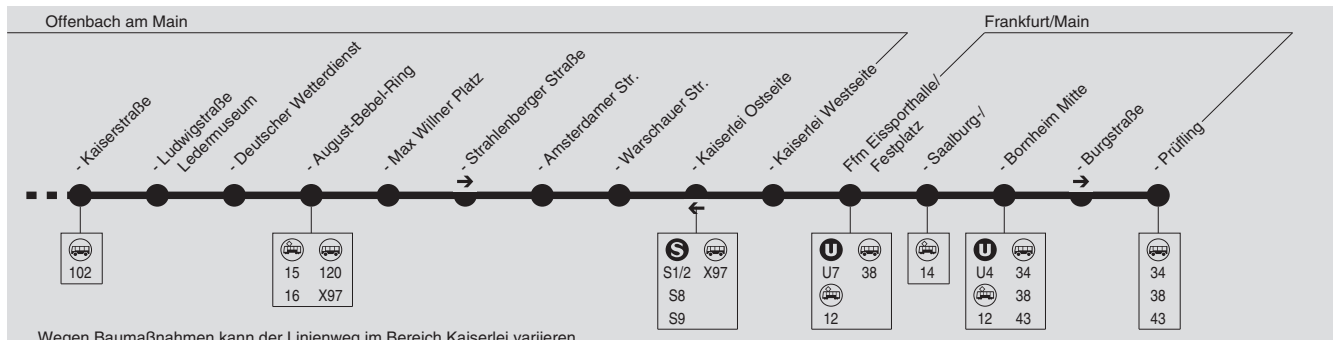

# OF-103 Ffm Prüfling → Kaiserlei → August-Bebel-Ring → Marktplatz → Ostbahnhof → An den Eichen

Offenbacher Verkehrs-Betriebe GmbH, Hebestraße 14, 63065 Offenbach, Tel.: 069 840004802

Mobilität  
Stadtwerke Offenbach

318

Wegen Baumaßnahmen kann der Linienweg im Bereich Kaiserlei variieren.

319

## Am 24.12. und 31.12. Verkehr wie Samstag