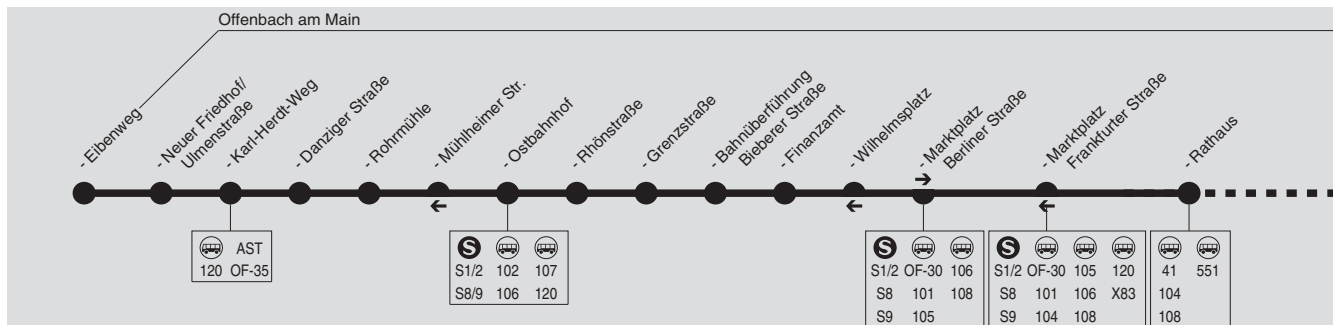

# OF-103 Ffm Prüfling → Kaiserlei → August-Bebel-Ring → Marktplatz → Ostbahnhof → An den Eichen

Offenbacher Verkehrs-Betriebe GmbH, Hebestraße 14, 63065 Offenbach, Tel.: 069 840004802

Mobilität  
Stadtwerke Offenbach

318

Wegen Baumaßnahmen kann der Linienweg im Bereich Kaiserlei variieren.

319

## Am 24.12. und 31.12. Verkehr wie Samstag