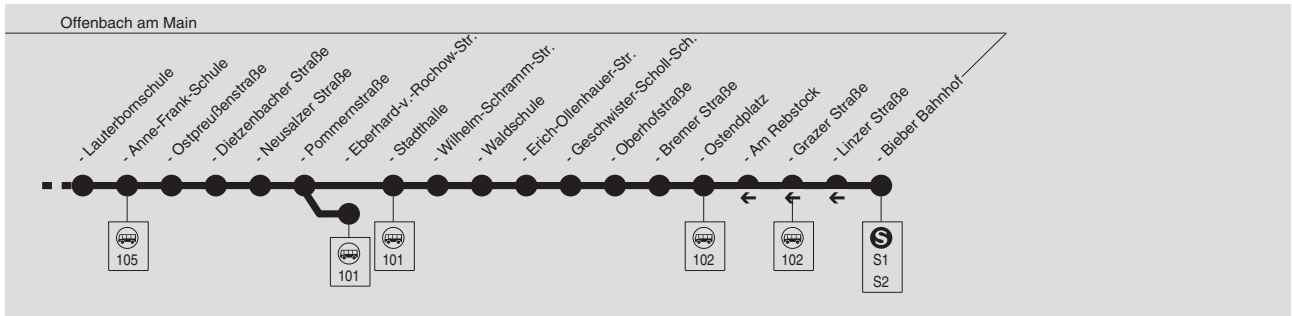

OF-104 Kaiserlei → Nordend → Marktplatz → Lauterborn → E.-v.-Rochow-Str. (→ Bieber Bhf.)

Offenbacher Verkehrs-Betriebe GmbH, Hebestraße 14, 63065 Offenbach, Tel.: 069 840004802

Mobilität
Stadtwerke Offenbach

324

325

Montag - Freitag

Am 24.12. und 31.12. Verkehr wie Samstag

Station	4.33	5.03	5.33	5.48	6.03	alle	6.33	6.48	7.03	7.18	7.33	7.48	8.03
OF Kaiserlei Westseite	4.33	5.03	5.33	5.48	6.03	alle	6.33	6.48	7.03	7.18	7.33	7.48	8.03
- Amsterdamer Straße	4.35	5.05	5.35	5.50	6.05	15	6.35	6.50	7.05	7.20	7.35	7.50	8.05
- Fachackerweg	4.37	5.07	5.37	5.52	6.07	Min	6.37	6.52	7.07	7.22	7.37	7.52	8.07
- Kaiserleistraße	4.39	5.09	5.39	5.54	6.09		6.39	6.54	7.09	7.24	7.39	7.54	8.09
- Goethering	4.41	5.11	5.41	5.56	6.11		6.41	6.56	7.11	7.26	7.41	7.56	8.11
- Lilistraße	4.42	5.12	5.42	5.57	6.12		6.42	6.57	7.12	7.27	7.42	7.57	8.12
- Ludwigstraße	4.43	5.13	5.43	5.58	6.13		6.43	6.58	7.13	7.28	7.43	7.58	8.13
- Theater/Messehallen	4.45	5.15	5.45	6.00	6.15		6.45	7.00	7.15	7.30	7.45	8.00	8.15
- Rathaus	4.47	5.17	5.47	6.02	6.17		6.47	7.02	7.17	7.32	7.47	8.02	8.17
- Wilhelmsplatz								6.51		7.06	7.21	7.36	
- Marktplatz/Frankfurter Straße an	4.49	5.19	5.49	6.04	6.19		6.49	6.56	7.04	7.11	7.19	7.26	7.34
- Marktplatz/Frankfurter Straße ab	4.49	5.19	5.49	6.04	6.19	alle	6.49	6.56	7.04	7.11	7.19	7.26	7.34
- Hauptbahnhof	4.52	5.22	5.52	6.07	6.22	7/8	6.52	6.59	7.07	7.14	7.22	7.29	7.37
- Tulpenhofstraße	4.54	5.24	5.54	6.09	6.24	Min	6.54	7.01	7.09	7.16	7.24	7.31	7.39
- Klinikum Offenbach	4.56	5.26	5.56	6.11	6.26		6.56	7.03	7.11	7.18	7.26	7.33	7.41
- Arndtstraße	4.57	5.27	5.57	6.12	6.27		6.57	7.04	7.12	7.19	7.27	7.34	7.42
- Beethovensschule	4.58	5.28	5.58	6.13	6.28		6.58	7.05	7.13	7.20	7.28	7.35	7.43
- August-Bebel-Schule	5.00	5.30	6.00	6.15	6.30		7.00	7.07	7.15	7.22	7.30	7.37	7.45
- Europaplatz	5.01	5.31	6.01	6.16	6.31		7.01	7.08	7.16	7.23	7.31	7.38	7.46
- Anton-Bruckner-Straße	5.02	5.32	6.02	6.17	6.32		7.02	7.09	7.17	7.24	7.32	7.39	7.47
- Lauterbornschule	5.04	5.34	6.04	6.19	6.34	alle	7.04		7.19	7.34	7.49	8.04	8.19
- Anne-Frank-Schule	5.07	5.37	6.07	6.22	6.37	15	7.07		7.22	7.37	7.52	8.07	8.22
- Ostpreußenstraße	5.08	5.38	6.08	6.23	6.38	Min	7.08		7.23	7.38	7.53	8.08	8.23
- Dietzenbacher Straße	5.09	5.39	6.09	6.24	6.39		7.09		7.24	7.39	7.54	8.09	8.24
- Neusalzer Straße	5.10	5.40	6.10	6.25	6.40		7.10		7.25	7.40	7.55	8.10	8.25
- Pommernstraße	5.11	5.41	6.11	6.26	6.41		7.11		7.26	7.41	7.56	8.11	8.26
- Stadthalle	5.13	5.43	6.13	6.28	6.43		7.13		7.28	7.43	7.58	8.13	8.28
- Wilhelm-Schramm-Straße	5.14	5.44	6.14	6.29	6.44		7.14		7.29	7.44	7.59	8.14	8.29
- Waldschule	5.15	5.45	6.15	6.30	6.45		7.15		7.30	7.45	8.00	8.15	8.30
- Erich-Ollenhauer-Straße	5.16	5.46	6.16	6.31	6.46		7.16		7.31	7.46	8.01	8.16	8.31
- Geschwister-Scholl-Schule	5.17	5.47	6.17	6.32	6.47		7.17		7.32	7.47	8.02	8.17	8.32
- Oberhofstraße	5.19	5.49	6.19	6.34	6.49		7.19		7.34	7.49	8.04	8.19	8.34
- Bremer Straße	5.20	5.50	6.20	6.35	6.50		7.20		7.35	7.50	8.05	8.20	8.35
- Ostendplatz	5.22	5.52	6.22	6.37	6.52		7.22		7.37	7.52	8.07	8.22	8.37
- Bieber Bahnhof	5.24	5.54	6.24	6.39	6.54		7.24		7.39	7.54	8.09	8.24	8.39