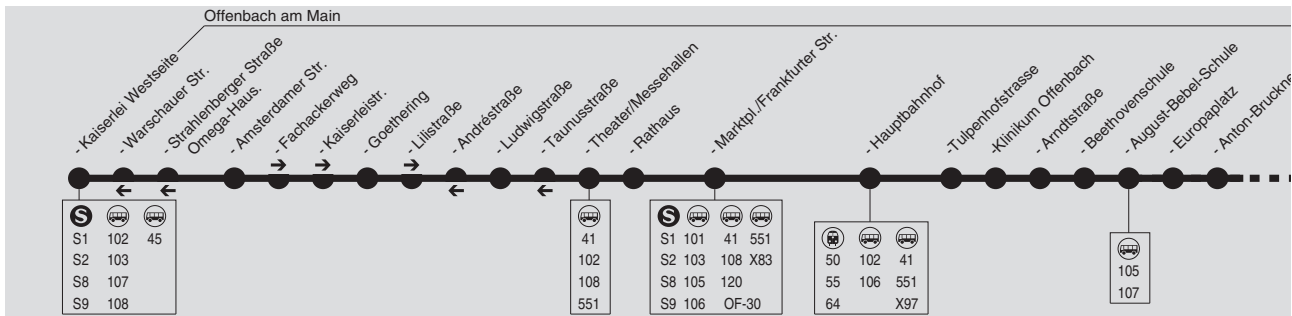

OF-104 Kaiserlei → Nordend → Marktplatz → Lauterborn → E.-v.-Rochow-Str. (→ Bieber Bhf.)

Offenbacher Verkehrs-Betriebe GmbH, Hebestraße 14, 63065 Offenbach, Tel.: 069 840004802

Mobilität
Stadtwerke Offenbach

324

325

Montag - Freitag

Am 24.12. und 31.12. Verkehr wie Samstag

Station	4.33	5.03	5.33	5.48	6.03	alle	6.33	6.48	7.03	7.18	7.33	7.48	8.03
OF Kaiserlei Westseite	4.33	5.03	5.33	5.48	6.03	alle	6.33	6.48	7.03	7.18	7.33	7.48	8.03
- Amsterdamer Straße	4.35	5.05	5.35	5.50	6.05	15	6.35	6.50	7.05	7.20	7.35	7.50	8.05
- Fachackerweg	4.37	5.07	5.37	5.52	6.07	Min	6.37	6.52	7.07	7.22	7.37	7.52	8.07
- Kaiserleistraße	4.39	5.09	5.39	5.54	6.09		6.39	6.54	7.09	7.24	7.39	7.54	8.09
- Goethering	4.41	5.11	5.41	5.56	6.11		6.41	6.56	7.11	7.26	7.41	7.56	8.11
- Lilistraße	4.42	5.12	5.42	5.57	6.12		6.42	6.57	7.12	7.27	7.42	7.57	8.12
- Ludwigstraße	4.43	5.13	5.43	5.58	6.13		6.43	6.58	7.13	7.28	7.43	7.58	8.13
- Theater/Messehallen	4.45	5.15	5.45	6.00	6.15		6.45	7.00	7.15	7.30	7.45	8.00	8.15
- Rathaus	4.47	5.17	5.47	6.02	6.17		6.47	7.02	7.17	7.32	7.47	8.02	8.17
- Wilhelmsplatz								6.51		7.06	7.21	7.36	
- Marktplatz/Frankfurter Straße an	4.49	5.19	5.49	6.04	6.19		6.49	6.56	7.04	7.11	7.19	7.26	7.34
- Marktplatz/Frankfurter Straße ab	4.49	5.19	5.49	6.04	6.19	alle	6.49	6.56	7.04	7.11	7.19	7.26	7.34
- Hauptbahnhof	4.52	5.22	5.52	6.07	6.22	7/8	6.52	6.59	7.07	7.14	7.22	7.29	7.37
- Tulpenhofstraße	4.54	5.24	5.54	6.09	6.24	Min	6.54	7.01	7.09	7.16	7.24	7.31	7.39
- Klinikum Offenbach	4.56	5.26	5.56	6.11	6.26		6.56	7.03	7.11	7.18	7.26	7.33	7.41
- Arndtstraße	4.57	5.27	5.57	6.12	6.27		6.57	7.04	7.12	7.19	7.27	7.34	7.42
- Beethovensschule	4.58	5.28	5.58	6.13	6.28		6.58	7.05	7.13	7.20	7.28	7.35	7.43
- August-Bebel-Schule	5.00	5.30	6.00	6.15	6.30		7.00	7.07	7.15	7.22	7.30	7.37	7.45
- Europaplatz	5.01	5.31	6.01	6.16	6.31		7.01	7.08	7.16	7.23	7.31	7.38	7.46
- Anton-Bruckner-Straße	5.02	5.32	6.02	6.17	6.32		7.02	7.09	7.17	7.24	7.32	7.39	7.47
- Lauterbornschule	5.04	5.34	6.04	6.19	6.34	alle	7.04		7.19	7.34	7.49	8.04	8.19
- Anne-Frank-Schule	5.07	5.37	6.07	6.22	6.37	15	7.07		7.22	7.37	7.52	8.07	8.22
- Ostpreußenstraße	5.08	5.38	6.08	6.23	6.38	Min	7.08		7.23	7.38	7.53	8.08	8.23
- Dietzenbacher Straße	5.09	5.39	6.09	6.24	6.39		7.09		7.24	7.39	7.54	8.09	8.24
- Neusalzer Straße	5.10	5.40	6.10	6.25	6.40		7.10		7.25	7.40	7.55	8.10	8.25
- Pommernstraße	5.11	5.41	6.11	6.26	6.41		7.11		7.26	7.41	7.56	8.11	8.26
- Stadthalle	5.13	5.43	6.13	6.28	6.43		7.13		7.28	7.43	7.58	8.13	8.28
- Wilhelm-Schramm-Straße	5.14	5.44	6.14	6.29	6.44		7.14		7.29	7.44	7.59	8.14	8.29
- Waldschule	5.15	5.45	6.15	6.30	6.45		7.15		7.30	7.45	8.00	8.15	8.30
- Erich-Ollenhauer-Straße	5.16	5.46	6.16	6.31	6.46		7.16		7.31	7.46	8.01	8.16	8.31
- Geschwister-Scholl-Schule	5.17	5.47	6.17	6.32	6.47		7.17		7.32	7.47	8.02	8.17	8.32
- Oberhofstraße	5.19	5.49	6.19	6.34	6.49		7.19		7.34	7.49	8.04	8.19	8.34
- Bremer Straße	5.20	5.50	6.20	6.35	6.50		7.20		7.35	7.50	8.05	8.20	8.35
- Ostendplatz	5.22	5.52	6.22	6.37	6.52		7.22		7.37	7.52	8.07	8.22	8.37
- Bieber Bahnhof	5.24	5.54	6.24	6.39	6.54		7.24		7.39	7.54	8.09	8.24	8.39