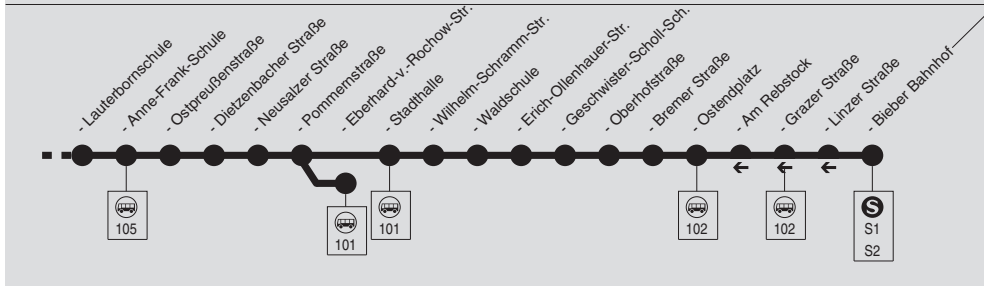

347

Montag - Freitag

Am 24.12. und 31.12. Verkehr wie Samstag