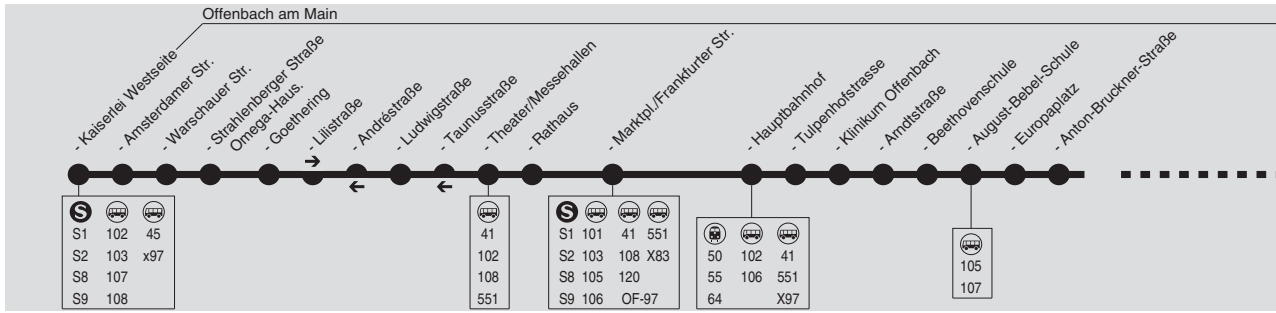

# OF-104 Kaiserlei → Nordend → Marktplatz → Hbf. → Klinikum OF → Lauterborn → E.-v.-Rochow-Str. (→ Bieber Bhf.)

Offenbacher Verkehrs-Betriebe GmbH, Hebestraße 14, 63065 Offenbach, Tel.: 069 840004802

346