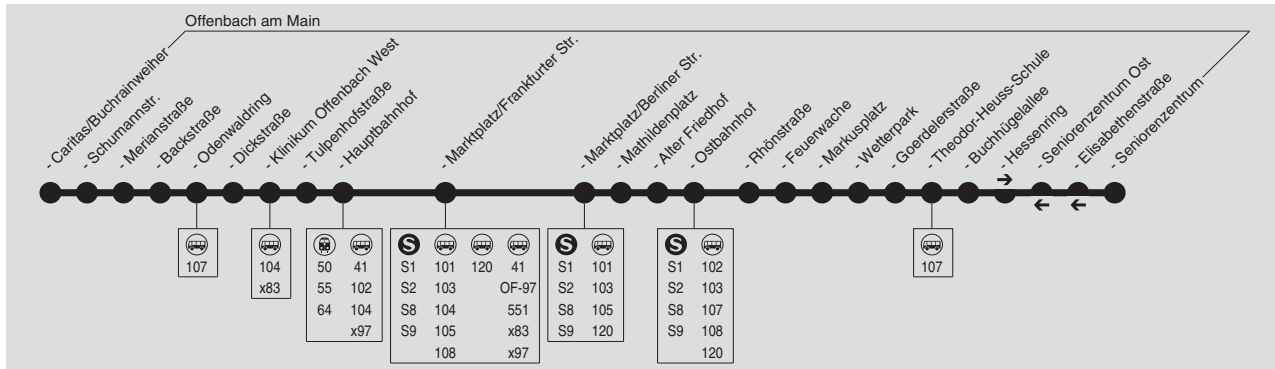

Am 24.12. und 31.12. Verkehr wie Samstag

Montag - Freitag

Samstag

OF Caritas/Buchrainweiher	4.36	alle	6.06	6.21	6.36	6.51	7.06	7.21	alle	19.36	20.00	alle	23.00	0.00	1.00	4.36	alle	8.06
- Schumannstraße	4.37	30	6.07	6.22	6.37	6.52	7.07	7.22	15	19.37	20.01	30	23.01	0.01	1.01	4.37	30	8.07
- Merianstraße	4.39	Min	6.09	6.24	6.39	6.54	7.09	7.24	Min	19.39	20.02	Min	23.02	0.02	1.02	4.39	Min	8.09
- Backstraße	4.40		6.10	6.25	6.40	6.55	7.10	7.25		19.40	20.03		23.03	0.03	1.03	4.40		8.10
- Odenwaldring	4.41		6.11	6.26	6.41	6.56	7.11	7.26		19.41	20.04		23.04	0.04	1.04	4.41		8.11
- Dickstraße	4.42		6.12	6.27	6.42	6.57	7.12	7.27		19.42	20.05		23.05	0.05	1.05	4.42		8.12
- Klinikum Offenbach West	4.43		6.13	6.28	6.43	6.58	7.13	7.28		19.43	20.06		23.06	0.06	1.06	4.43		8.13
- Tulpenhofstraße	4.45		6.15	6.30	6.45	7.00	7.15	7.30		19.45	20.08		23.08	0.08	1.08	4.45		8.15
- Hauptbahnhof	4.48		6.18	6.33	6.48	7.03	7.18	7.33		19.48	20.10		23.10	0.10	1.10	4.48		8.18
- Marktplatz/Frankfurter Straße an	4.51		6.21	6.36	6.51	7.06	7.21	7.36		19.51	20.13		23.13	0.13	1.13	4.51		8.21
- Marktplatz/Frankfurter Straße ab	4.51		6.21	6.36	6.51	7.06	7.21	7.36		19.51	20.19		23.19	0.19	1.19	4.51		8.21
- Marktplatz/Berliner Straße	4.53		6.23	6.38	6.53	7.08	7.23	7.38		19.53	20.20		23.20	0.20	1.20	4.53		8.23
- Mathildenplatz	4.55		6.25	6.40	6.55	7.10	7.25	7.40		19.55	20.22		23.22	0.22	1.22	4.55		8.25
- Alter Friedhof	4.56		6.26	6.41	6.56	7.11	7.26	7.41		19.56	20.23		23.23	0.23	1.23	4.56		8.26

A18 = nicht 24.12.

A26 = nicht 24. und 31.12.

Wegen Baumaßnahmen können die Linienwege abweichen. Beachten Sie bitte die Aushänge.
RMV-Servicehotline: 069 / 24 24 80 24 (24 Stunden für Sie da)

OF-106

Seniorenzentrum → Wetterpark → Ostbf. → Th.-Heuss-Schule → Marktplatz → Hbf. → Klinikum OF → Caritas/Buchrainweiher