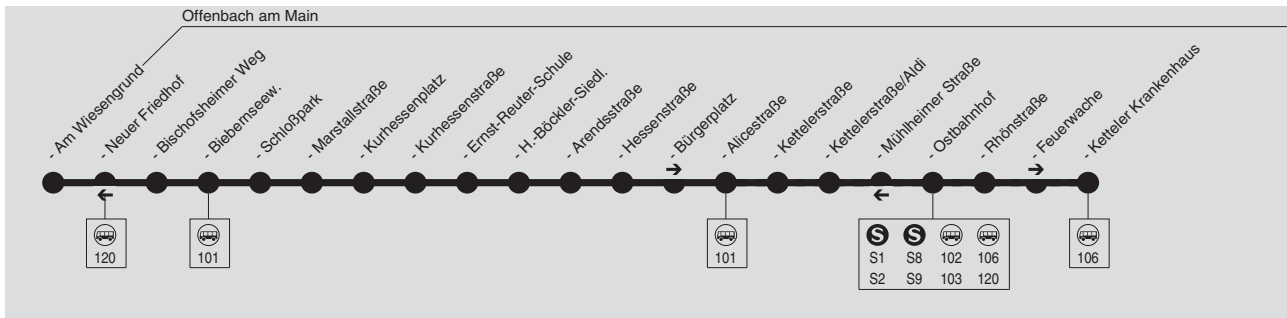

OF-107 Am Wiesengrund → Rumpenheim → Bürgel → Ostbahnhof → Lauterborn → Kaiserlei

Offenbacher Verkehrs-Betriebe GmbH, Hebestraße 14, 63065 Offenbach, Tel.: 069 840004802

352

353

Montag - Freitag Am 24.12. und 31.12. Verkehr wie Samstag