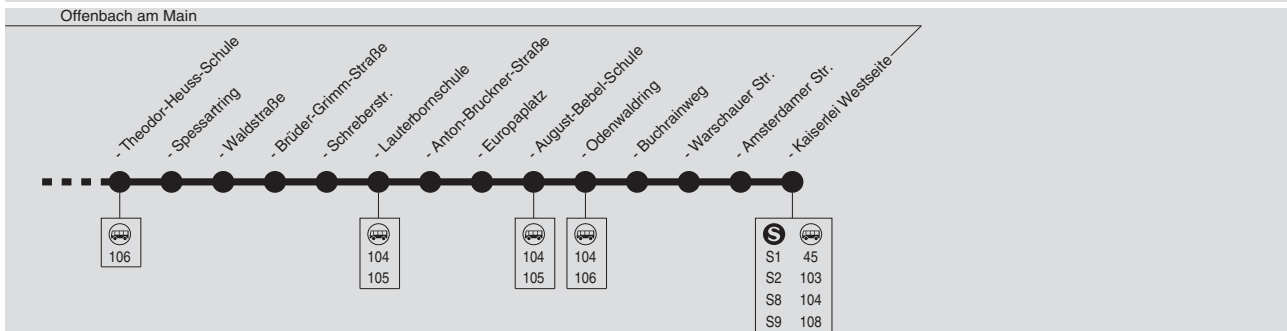

OF-107 Am Wiesengrund → Rumpenheim → Bürgel → Ostbahnhof → Lauterborn → Kaiserlei

Offenbacher Verkehrs-Betriebe GmbH, Hebestraße 14, 63065 Offenbach, Tel.: 069 840004802

352

353

Montag - Freitag Am 24.12. und 31.12. Verkehr wie Samstag