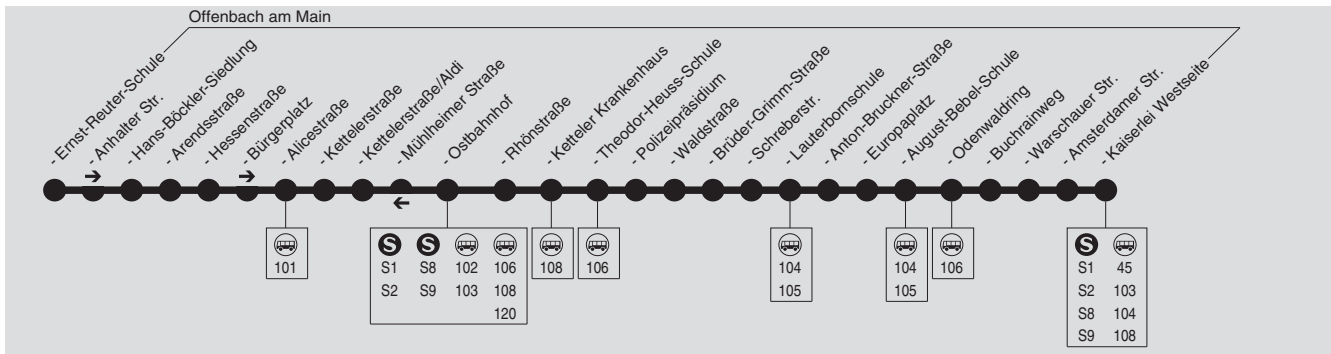

OF-107 Ernst-Reuter-Schule → Bürgel → Ostbahnhof → Th.-Heuss-Schule → Lauterborn → Kaiserlei

Offenbacher Verkehrs-Betriebe GmbH, Hebestraße 14, 63065 Offenbach, Tel.: 069 840004802

Montag - Freitag

Am 24.12. und 31.12. Verkehr wie Samstag

Samstag

	5.36	6.06	6.36	6.51	7.06	7.21	7.36	8.06	8.36	9.06	9.36	10.06	alle	19.36	7.06	alle	19.36
OF Ernst-Reuter-Schule	5.36	6.06	6.36	6.51	7.06	7.21	7.36	8.06	8.36	9.06	9.36	10.06	alle	19.36	7.06	alle	19.36
- Anhalterstraße	5.37	6.07	6.37	6.52	7.07	7.22	7.37	8.07	8.37	9.07	9.37	10.07	30	19.37	7.07	30	19.37
- Hans-Böckler-Siedlung	5.38	6.08	6.38	6.53	7.08	7.23	7.38	8.08	8.38	9.08	9.38	10.08	Min	19.38	7.08	Min	19.38
- Arendsstraße	5.39	6.09	6.39	6.54	7.09	7.24	7.39	8.09	8.39	9.09	9.39	10.09		19.39	7.09		19.39
- Hessenstraße	5.40	6.10	6.40	6.55	7.10	7.25	7.40	8.10	8.40	9.10	9.40	10.10		19.40	7.10		19.40
- Bürgerplatz	5.41	6.11	6.41	6.56	7.11	7.26	7.41	8.11	8.41	9.11	9.41	10.11		19.41	7.11		19.41
- Alicestraße	5.42	6.12	6.42	6.57	7.12	7.27	7.42	8.12	8.42	9.12	9.42	10.12		19.42	7.12		19.42
- Kettelerstraße	5.43	6.13	6.43	6.58	7.13	7.28	7.43	8.13	8.43	9.13	9.43	10.13		19.43	7.13		19.43
- Kettelerstraße/Aldi	5.44	6.14	6.44	6.59	7.14	7.29	7.44	8.14	8.44	9.14	9.44	10.14		19.44	7.14		19.44
- Ostbahnhof	5.18	5.48	6.18	6.48	7.03	7.18	7.33	7.48	8.18	8.48	9.18	9.48	10.18	19.48	7.18		19.48
- Rhönstraße	5.19	5.49	6.19	6.49	7.04	7.19	7.34	7.49	8.19	8.49	9.19	9.49	10.19	19.49	7.19		19.49
- Feuerwache	5.20	5.50	6.20	6.50	7.05	7.20	7.35	7.50	8.20	8.50	9.20	9.50	10.20	19.50	7.20		19.50
- Ketteler Krankenhaus	5.21	5.51	6.21	6.51	7.06	7.21	7.36	7.51	8.21	8.51	9.21	9.51	10.21	19.51	7.21		19.51
- Theodor-Heuss-Schule	5.22	5.52	6.22	6.52	7.07	7.22	7.37	7.52	8.22	8.52	9.22	9.52	10.22	19.52	7.22		19.52
- Polizeipräsidium	5.23	5.53	6.23	6.53	7.08	7.23	7.38	7.53	8.23	8.53	9.23	9.53	10.23	19.53	7.23		19.53
- Waldstraße	5.24	5.54	6.24	6.54	7.09	7.24	7.39	7.54	8.24	8.54	9.24	9.54	10.24	19.54	7.24		19.54
- Brüder-Grimm-Straße	5.25	5.55	6.25	6.55	7.10	7.25	7.40	7.55	8.25	8.55	9.25	9.55	10.25	19.55	7.25		19.55
- Schreberstraße	5.26	5.56	6.26	6.56	7.11	7.26	7.41	7.56	8.26	8.56	9.26	9.56	10.26	19.56	7.26		19.56
- Lauterbornschule	5.28	5.58	6.28	6.58	7.13	7.28	7.43	7.58	8.28	8.58	9.28	9.58	10.28	19.58	7.28		19.58
- Anton-Bruckner-Straße	5.30	6.00	6.30	7.00	7.15	7.30	7.45	8.00	8.30	9.00	9.30	10.00	10.30	20.00	7.30		20.00
- Europaplatz	5.31	6.01	6.31	7.01	7.16	7.31	7.46	8.01	8.31	9.01	9.31	10.01	10.31	20.01	7.31		20.01
- August-Bebel-Schule	5.32	6.02	6.32	7.02	7.17	7.32	7.47	8.02	8.32	9.02	9.32	10.02	10.32	20.02	7.32		20.02
- Odenwaldring	5.35	6.05	6.35	7.05	7.20	7.35	7.50	8.05	8.35	9.05	9.35	10.05	10.35	20.05	7.35		20.05
- Buchrainweg	5.36	6.06	6.36	7.06	7.21	7.36	7.51	8.06	8.36	9.06	9.36	10.06	10.36	20.06	7.36		20.06
- Warschauer Straße	5.40	6.10	6.40	7.10	7.25	7.40	7.55	8.10	8.40	9.10	9.40	10.10	10.40	20.10	7.40		20.10
- Amsterdamer Straße	5.42	6.12	6.42	7.12	7.27	7.42	7.57	8.12	8.42	9.12	9.42	10.12	10.42	20.12	7.42		20.12
- Kaiserlei Westseite	5.44	6.14	6.44	7.14	7.29	7.44	7.59	8.14	8.44	9.14	9.44	10.14	10.44	20.14	7.44		20.14

Wegen Baumaßnahmen können die Linienwege abweichen. Beachten Sie bitte die Aushänge.
RMV-Servicehotline: 069 / 24 24 80 24 (24 Stunden für Sie da)