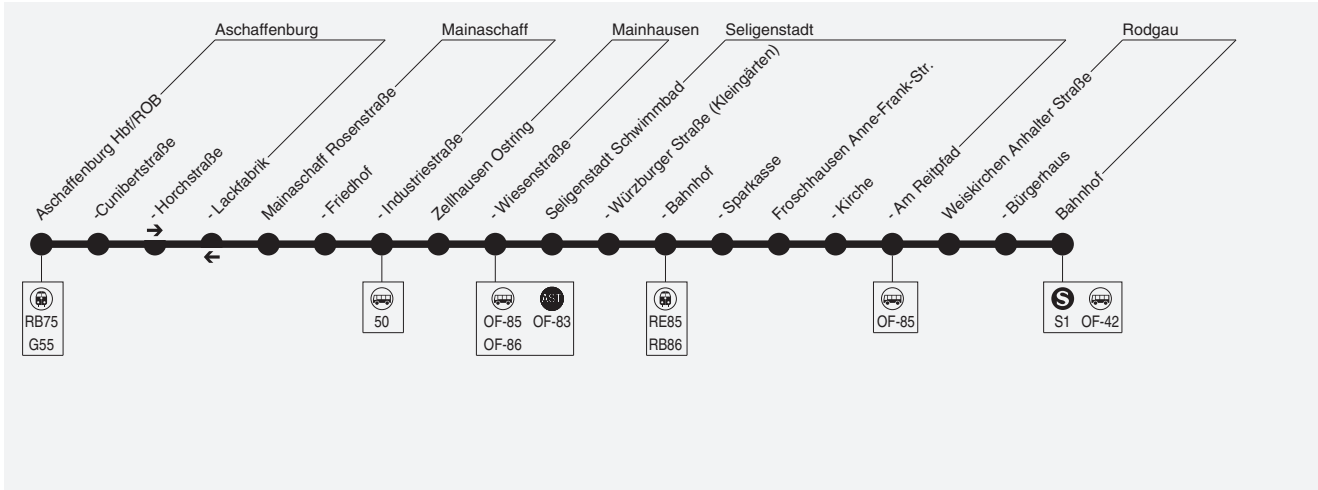

58

Aschaffenburg → Mainaschaff → Zellhausen → Seligenstadt → Weiskirchen

Am 24.12. und 31.12. Verkehr wie Samstag

Unterrmainbus

Verkehrsgesellschaft mbH Unterrmain, Ludwigstraße 8, 63739 Aschaffenburg, Tel.: 06021 1506666

644

58

Aschaffenburg → Mainaschaff → Zellhausen → Seligenstadt → Weiskirchen

Am 24.12. und 31.12. Verkehr wie Samstag

Unterrmainbus

Verkehrsgesellschaft mbH Unterrmain, Ludwigstraße 8, 63739 Aschaffenburg, Tel.: 06021 1506666

An Feiertagen nur in Bayern Verkehr wie montags bis freitags.

Montag - Freitag

Samstag

Hinweise	Montag - Freitag				Samstag													
Aschaffenburg Hbf/ROB	5.28	6.28	7.28	8.28	13.28	14.28	15.28	16.28	17.28	18.28	19.28	20.28	6.15	8.15	10.15	12.15	14.15	16.15
- Cunibertstraße	5.31	6.31	7.31	8.31	13.31	14.31	15.31	16.31	17.31	18.31	19.31	20.31	6.18	8.18	10.18	12.18	14.18	16.18
- Horchstraße	5.33	6.33	7.33	8.33	13.33	14.33	15.33	16.33	17.33	18.33	19.33	20.33	6.20	8.20	10.20	12.20	14.20	16.20
Mainaschaff Rosenstraße	5.35	6.35	7.35	8.35	13.35	14.35	15.35	16.35	17.35	18.35	19.35	20.35	6.22	8.22	10.22	12.22	14.22	16.22
- Friedhof	5.36	6.36	7.36	8.36	13.36	14.36	15.36	16.36	17.36	18.36	19.36	20.36	6.23	8.23	10.23	12.23	14.23	16.23
- Industriestraße	5.38	6.38	7.38	8.38	13.38	14.38	15.38	16.38	17.38	18.38	19.38	20.38	6.25	8.25	10.25	12.25	14.25	16.25
Zellhausen Ostring	5.50	6.50	7.50	8.50	13.50	14.50	15.50	16.50	17.50	18.50	19.50	20.50	6.36	8.36	10.36	12.36	14.36	16.36
- Wiesenstraße	5.51	6.51	7.51	8.51	13.51	14.51	15.51	16.51	17.51	18.51	19.51	20.51	6.37	8.37	10.37	12.37	14.37	16.37
Seligenstadt Schwimmbad	5.55	6.55	7.55	8.55	13.55	14.55	15.55	16.55	17.55	18.55	19.55	20.55	6.41	8.41	10.41	12.41	14.41	16.41
- Würzburger Straße (Kleingärten)	5.57	6.57	7.57	8.57	13.57	14.57	15.57	16.57	17.57	18.57	19.57	20.57	6.43	8.43	10.43	12.43	14.43	16.43
- Bahnhof	6.00	7.00	8.00	9.00	14.00	15.00	16.00	17.00	18.00	19.00	20.00	21.00	6.45	8.45	10.45	12.45	14.45	16.45
- Sparkasse	6.03	7.03	8.03	9.03	14.03	15.03	16.03	17.03	18.03	19.03	20.03	21.03	6.48	8.48	10.48	12.48	14.48	16.48
Froschhausen Anne-Frank-Straße	6.06	7.06	8.06	9.06	14.06	15.06	16.06	17.06	18.06	19.06	20.06	21.06	6.51	8.51	10.51	12.51	14.51	16.51
- Kirche	6.07	7.07	8.07	9.07	14.07	15.07	16.07	17.07	18.07	19.07	20.07	21.07	6.52	8.52	10.52	12.52	14.52	16.52
- Am Reitpfad	6.08	7.08	8.08	9.08	14.08	15.08	16.08	17.08	18.08	19.08	20.08	21.08	6.53	8.53	10.53	12.53	14.53	16.53
Weiskirchen Anhalter Straße	6.14	7.14	8.14	9.14	14.14	15.14	16.14	17.14	18.14	19.14	20.14	21.14	6.59	8.59	10.59	12.59	14.59	16.59
- Bürgerhaus	6.15	7.15	8.15	9.15	14.15	15.15	16.15	17.15	18.15	19.15	20.15	21.15	7.00	9.00	11.00	13.00	15.00	17.00
- Bahnhof	6.20	7.20	8.20	9.20	14.20	15.20	16.20	17.20	18.20	19.20	20.20	21.20	7.05	9.05	11.05	13.05	15.05	17.05
Ⓢ 1 Rodgau-Weiskirchen ab	6.27	7.27	8.27	9.42	14.42	15.42	16.27	17.27	18.27	19.27	20.42	21.42	7.12	9.12	11.12	13.12	15.12	17.12
Ⓢ 1 Frankfurt (M) Hauptwache an	6.52	7.52	8.52	10.07	15.07	16.07	16.52	17.52	18.52	19.52	21.07	22.07	7.37	9.37	11.37	13.37	15.37	17.37

645