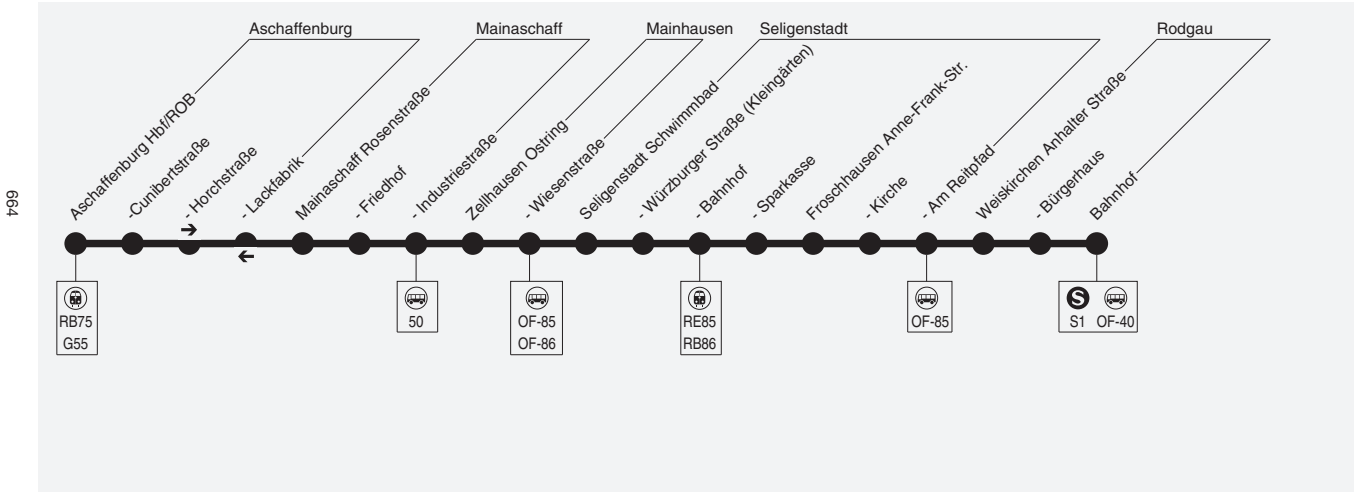

58

Aschaffenburg → Mainaschaff → Zellhausen → Seligenstadt → Weiskirchen

Untermainbus

Verkehrsgesellschaft mbH Untermain, Ludwigstraße 8, 63739 Aschaffenburg, Tel.: 06021 1506666

An Feiertagen nur in Bayern Verkehr wie montags bis freitags.

58

Aschaffenburg → Mainaschaff → Zellhausen → Seligenstadt → Weiskirchen

Untermainbus

Verkehrsgesellschaft mbH Untermain, Ludwigstraße 8, 63739 Aschaffenburg, Tel.: 06021 1506666

An Feiertagen nur in Bayern Verkehr wie montags bis freitags.

		Montag - Freitag					Samstag											
	Hinweise	5.28	6.28	7.28	8.28	9.28	13.28	14.28	15.28	18.28	19.28	20.28	6.15	8.15	10.15	12.15	14.15	16.15
	- Aschaffenburg Hbf/ROB	5.31	6.31	7.31	8.31	9.31	13.31	14.31	15.31	18.31	19.31	20.31	6.18	8.18	10.18	12.18	14.18	16.18
	- Cunibertstraße	5.33	6.33	7.33	8.33	9.33	13.33	14.33	15.33	18.33	19.33	20.33	6.20	8.20	10.20	12.20	14.20	16.20
	- Horchstraße	5.35	6.35	7.35	8.35	9.35	13.35	14.35	15.35	18.35	19.35	20.35	6.22	8.22	10.22	12.22	14.22	16.22
	Mainaschaff Rosenstraße	5.36	6.36	7.36	8.36	9.36	13.36	14.36	15.36	18.36	19.36	20.36	6.23	8.23	10.23	12.23	14.23	16.23
	- Friedhof	5.38	6.38	7.38	8.38	9.38	13.38	14.38	15.38	18.38	19.38	20.38	6.25	8.25	10.25	12.25	14.25	16.25
	- Industriestraße	5.50	6.50	7.50	8.50	9.50	13.50	14.50	15.50	18.50	19.50	20.50	6.36	8.36	10.36	12.36	14.36	16.36
	Zellhausen Ostring	5.51	6.51	7.51	8.51	9.51	13.51	14.51	15.51	18.51	19.51	20.51	6.37	8.37	10.37	12.37	14.37	16.37
	- Wiesenstraße	5.55	6.55	7.55	8.55	9.55	13.55	14.55	15.55	18.55	19.55	20.55	6.41	8.41	10.41	12.41	14.41	16.41
	Seligenstadt Schwimmbad	5.57	6.57	7.57	8.57	9.57	13.57	14.57	15.57	18.57	19.57	20.57	6.43	8.43	10.43	12.43	14.43	16.43
	- Würzburger Straße (Kleingärten)	6.00	7.00	8.00	9.00	10.00	14.00	15.00	16.00	19.00	20.00	21.00	6.45	8.45	10.45	12.45	14.45	16.45
	- Bahnhof	6.03	7.03	8.03	9.03	10.03	14.03	15.03	16.03	19.03	20.03	21.03	6.48	8.48	10.48	12.48	14.48	16.48
	- Sparkasse	6.06	7.06	8.06	9.06	10.06	14.06	15.06	16.06	19.06	20.06	21.06	6.51	8.51	10.51	12.51	14.51	16.51
	Froschhausen Anne-Frank-Straße	6.07	7.07	8.07	9.07	10.07	14.07	15.07	16.07	19.07	20.07	21.07	6.52	8.52	10.52	12.52	14.52	16.52
	- Kirche	6.08	7.08	8.08	9.08	10.08	14.08	15.08	16.08	19.08	20.08	21.08	6.53	8.53	10.53	12.53	14.53	16.53
	- Am Reitpfad	6.14	7.14	8.14	9.14	10.14	14.14	15.14	16.14	19.14	20.14	21.14	6.59	8.59	10.59	12.59	14.59	16.59
	Weiskirchen Anhalter Straße	6.15	7.15	8.15	9.15	10.15	14.15	15.15	16.15	19.15	20.15	21.15	7.00	9.00	11.00	13.00	15.00	17.00
	- Bürgerhaus	6.20	7.20	8.20	9.20	10.20	14.20	15.20	16.20	19.20	20.20	21.20	7.05	9.05	11.05	13.05	15.05	17.05
	- Bahnhof	6.27	7.27	8.27	9.27	10.27	14.27	15.27	16.27	19.27	20.27	21.27	7.12	9.12	11.12	13.12	15.12	17.12
	Ⓢ 1 Rodgau-Weiskirchen ab	6.52	7.52	8.52	9.52	11.07	15.07	15.52	16.52	19.52	21.07	22.07	7.37	9.37	11.37	13.37	15.37	17.37
	Ⓢ 1 Frankfurt (M) Hauptwache an