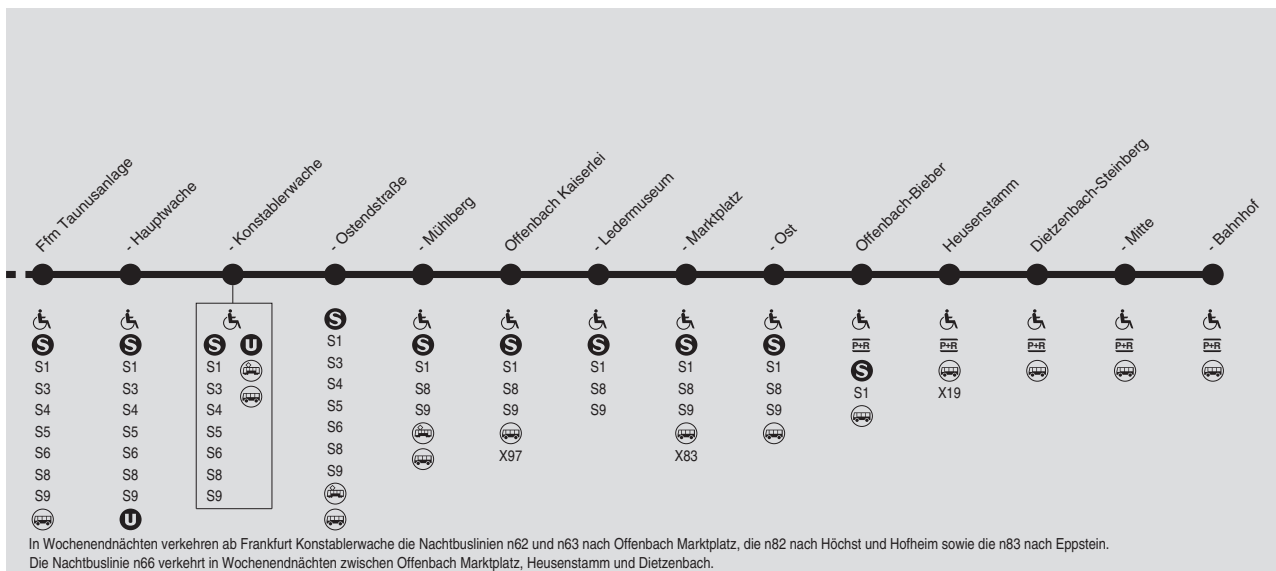

## Niedernhausen → Hofheim → Frankfurt-Höchst → Frankfurt Hauptbahnhof → Offenbach Ost → Dietzenbach

RMV-Servicetelefon: 069 / 24 24 80 24

82

83

Niedernhausen → Hofheim → Frankfurt-Höchst → Frankfurt Hauptbahnhof → Offenbach Ost → Dietzenbach

RMV-Servicetelefon: 069 / 24 24 80 24

Montag - Freitag

Am 24.12. und 31.12. Verkehr wie Samstag

84

Table with 16 columns showing departure times for stations: Niedernhausen, Niederjosbach, Bremthal, Eppstein, Lorsbach, Hofheim, Kriftel, Ffm Zeilsheim, Farberwerke, Höchsthst, Höchsthst, Nied, Griesheim, Hauptbahnhof Gleis 102, Taunusanlage, Hauptwache, Konstablerwache, Ostendstraße, Mühlberg, Offenbach Kaiserlei, Ledermuseum, Marktplatz, Ostbahnhof, Offenbach-Bieber, Heusenstamm, Dietzenbach-Steinberg, Mitte, Bahnhof. Includes arrival and departure times for all directions.

☑ = Regelmäßige Instandhaltungsarbeiten im Streckenverlauf. Bitte gesonderten Aushang und aktuelle Fahrplanauskunft auf www.rmv.de beachten. WE = nur Nächte Fr/Sa, Sa/So und vor Feiertagen

**Sonn- und Feiertag**