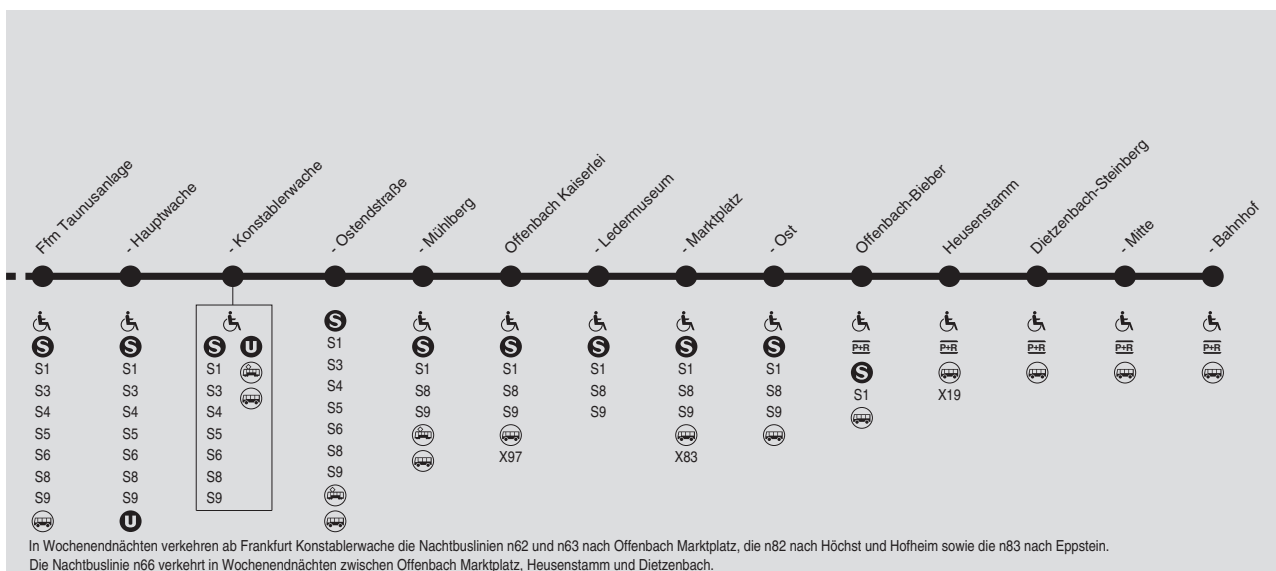

**S****S2**
**Niedernhausen → Hofheim → Frankfurt-Höchst →  
 Frankfurt Hauptbahnhof → Offenbach Ost → Dietzenbach**

RMV-Servicetelefon: 069 / 24 24 80 24

88

68

**Totalsperrung der Frankfurter Tunnelstrecke in den Sommerferien. Anschließend Erweiterung des S-Bahn-Nachtverkehrs an Wochenenden auf allen Linien. Bitte beachten Sie die aktuellen Bekanntmachungen und Informationen auf [www.rmv.de](http://www.rmv.de).**

**Totalsperrung der Frankfurter Tunnelstrecke in den Sommerferien. Anschließend Erweiterung des S-Bahn-Nachtverkehrs an Wochenenden auf allen Linien. Bitte beachten Sie die aktuellen Bekanntmachungen und Informationen auf [www.rmv.de](http://www.rmv.de).**