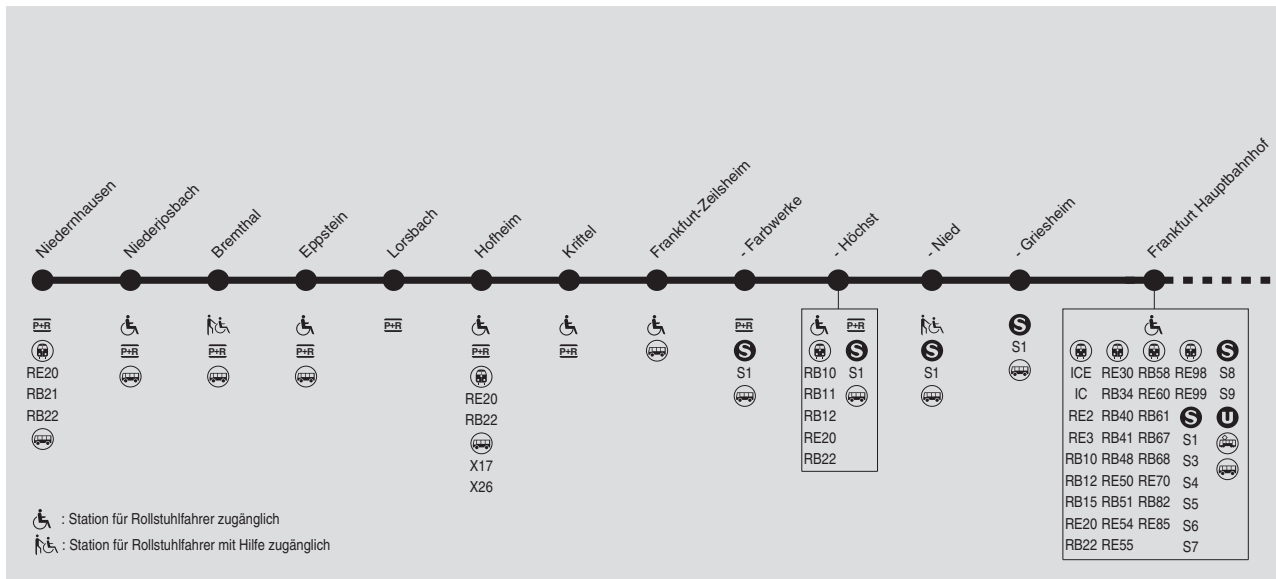

**S****S2**
**Niedernhausen → Hofheim → Frankfurt-Höchst →  
 Frankfurt Hauptbahnhof → Offenbach Ost → Dietzenbach**

RMV-Servicetelefon: 069 / 24 24 80 24

88

68

**Totalsperrung der Frankfurter Tunnelstrecke in den Sommerferien. Anschließend Erweiterung des S-Bahn-Nachtverkehrs an Wochenenden auf allen Linien. Bitte beachten Sie die aktuellen Bekanntmachungen und Informationen auf [www.rmv.de](http://www.rmv.de).**