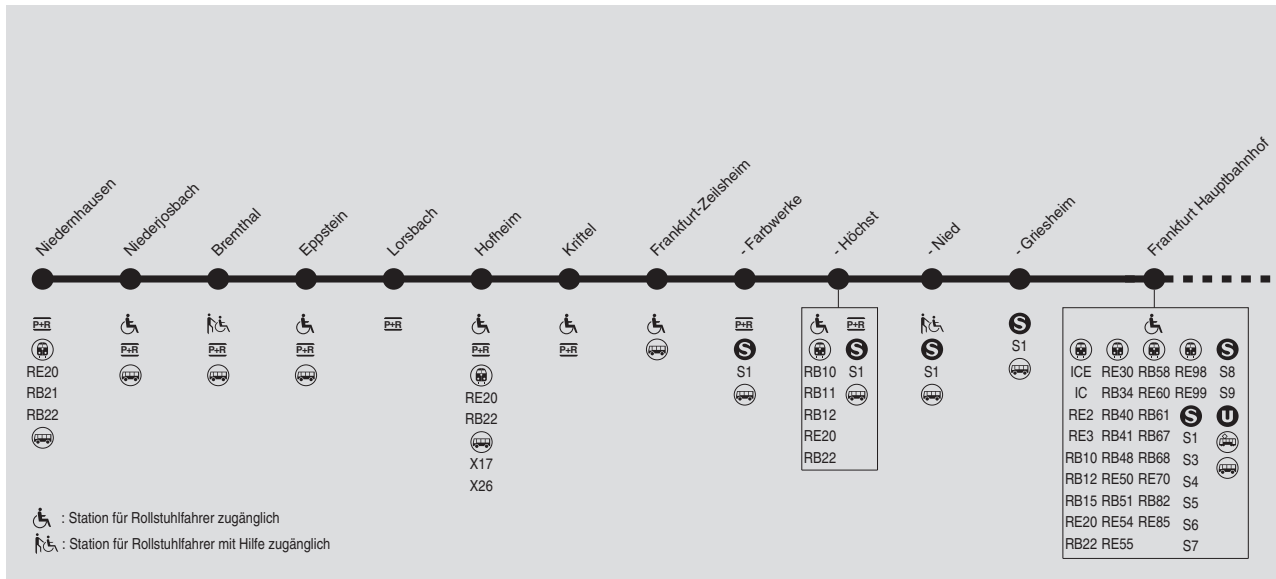

S

S2

Niedernhausen → Hofheim → Frankfurt-Höchst → Frankfurt Hauptbahnhof → Offenbach Ost → Dietzenbach

RMV-Servicetelefon: 069 / 24 24 80 24

82