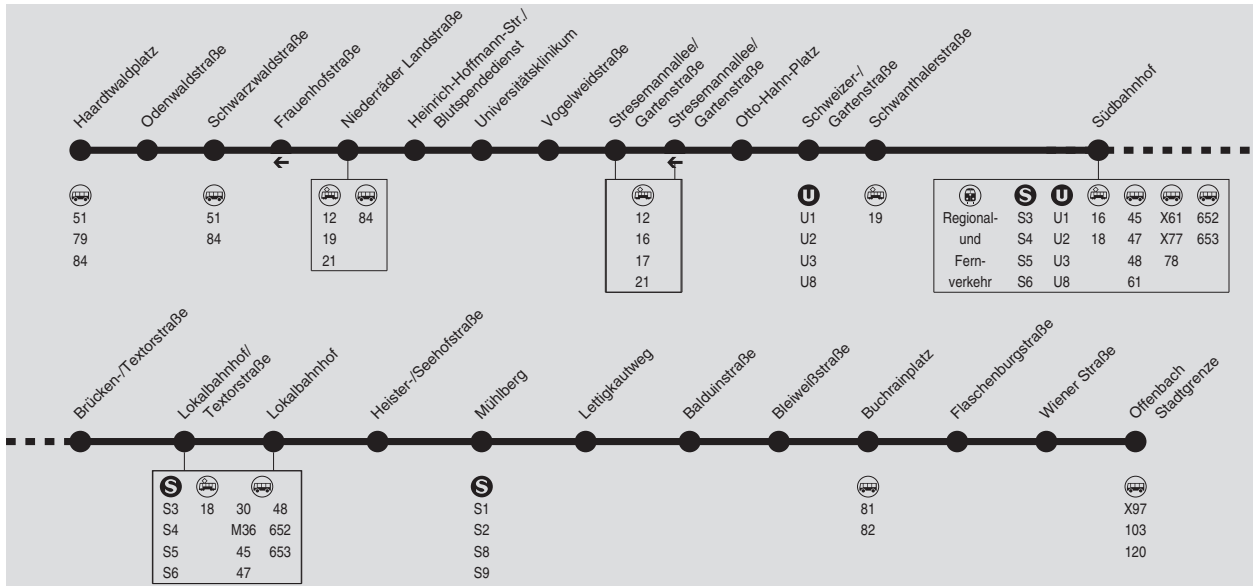

Am 24. und 31.12. Verkehr wie Samstag
Weihnachtsferien: 23.12.2021-07.01.2022, Osterferien: 11.04.-22.04., Sommerferien: 25.07.-02.09., Herbstferien: 24.10.-28.10.2022
Bewegliche Ferientage in Frankfurt: 07.02., 28.02., 27.05. und 17.06.2022

276

Montag - Freitag (Schulzeit)

Montag - Freitag (Schulferien)

Station	Mo	Di	Mi	Do	Fr	Mo	Di	Mi	Do	Fr					
Fm Haardtwaldplatz	6.07	alle	8.47	12.08	alle	13.58	14.07	alle	18.57	6.07	alle	8.47	15.17	alle	18.57
- Schwarzwaldstraße	6.09	10	8.49	12.10	10	14.00	14.09	10	18.59	6.09	10	8.49	15.19	10	18.59
- Niederräder Landstraße	6.11	Min	8.51	12.12	Min	14.02	14.11	Min	19.01	6.11	Min	8.51	15.21	Min	19.01
- Hch. Hoffmann-Str./Blutsp.Dienst	6.12		8.52	12.13		14.03	14.12		19.02	6.12		8.52	15.22		19.02
- Universitätsklinikum	6.14		8.54	12.15		14.05	14.14		19.04	6.14		8.54	15.24		19.04
- Stresemannallee/Gartenstraße	6.18		8.58	12.19		14.09	14.18		19.08	6.18		8.58	15.28		19.08
- Otto-Hahn-Platz	6.20		9.00	12.21		14.11	14.20		19.10	6.20		9.00	15.30		19.10
- Schweizer-/Gartenstraße	6.22		9.02	12.22		14.12	14.22		19.12	6.22		9.02	15.32		19.12
- Schwanthalerstraße	6.24		9.04	12.24		14.14	14.24		19.14	6.24		9.04	15.34		19.14
- Südbahnhof	6.26		9.06	12.26		14.16	14.26		19.16	6.26		9.06	15.36		19.16
- Brücken-/Textorstraße	6.27		9.07	12.27		14.17	14.27		19.17	6.27		9.07	15.37		19.17
- Lokalbahnhof/Textorstraße	6.28		9.08	12.28		14.18	14.28		19.18	6.28		9.08	15.38		19.18
- Lokalbahnhof	6.29		9.09	12.29		14.19	14.29		19.19	6.29		9.09	15.39		19.19
- Heister-/Seehofstraße	6.30		9.10	12.30		14.20	14.30		19.20	6.30		9.10	15.40		19.20
- Mühlberg	6.31		9.11	12.31		14.21	14.31		19.21	6.31		9.11	15.41		19.21
- Lettigkautweg	6.32		9.12	12.32		14.22	14.32		19.22	6.32		9.12	15.42		19.22
- Balduinstraße	6.34		9.14	12.34		14.24	14.34		19.24	6.34		9.14	15.44		19.24
- Buchrainplatz	6.36		9.16	12.36		14.26	14.36		19.26	6.36		9.16	15.46		19.26
- Wiener Straße	6.39		9.19	12.39		14.29	14.39		19.29	6.39		9.19	15.49		19.29
OF Offenbach Stadtgrenze	6.42		9.22	12.41		14.31	14.42		19.32	6.42		9.22	15.52		19.32

277