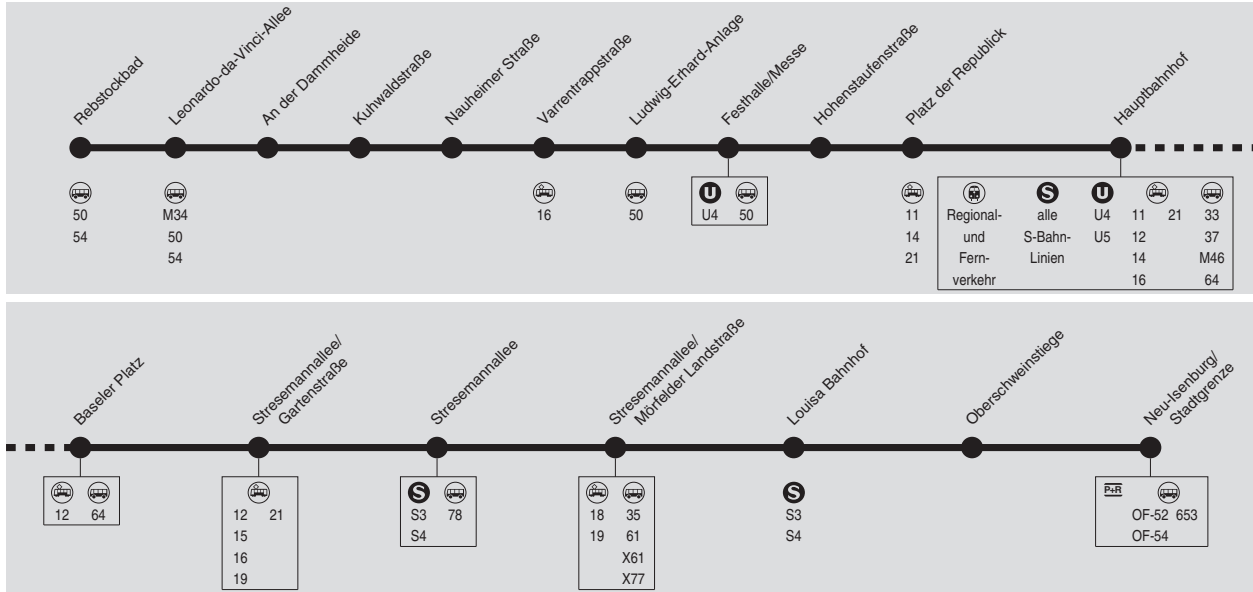

Am 24.12. und 31.12. Verkehr wie Samstag  
 Weihnachtsferien: 23.12.2021-07.01.2022, Sommerferien: 25.07.-02.09.2022  
 Linie verkehrt am 27.05. und 17.06.2022 wie in den Weihnachts- und Sommerferien

**Montag-Freitag (nicht Weihnachts- und Sommerferien)**